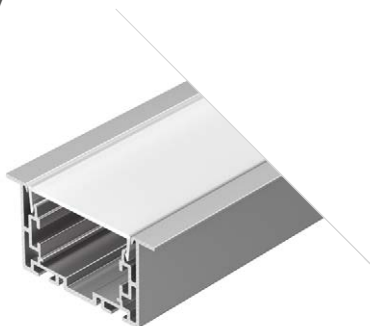

LINIA69 F

Профиль с экраном
S2-LINIA69-F-2500 ANOD+OPAL

021177

Размеры | 2500×69×35 мм
Ширина площадки | 34 мм
Цвет ● Анод.