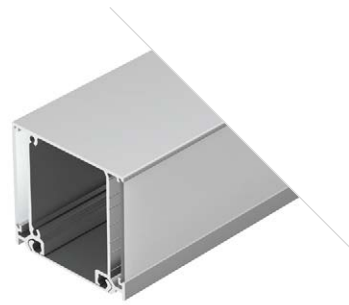

017352

Размеры | 2000×69.8×68.2 мм
Ширина площадки | 46.5 мм
Отсек для БП | 45×50 мм
Цвет ● Анод.

ДОСТУПНЫЕ АКСЕССУАРЫ

Экран

Заглушка

BOX57 DUAL

Профиль
BOX57-DUAL-2000 ANOD

017359