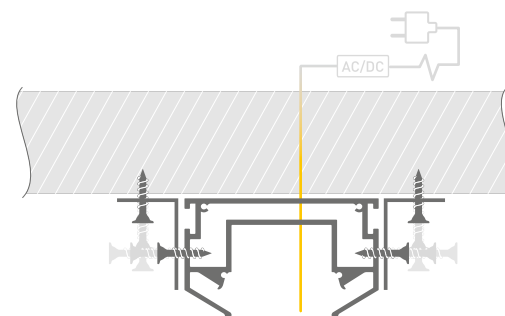

СБОРКА ПРОФИЛЯ С ТРЕКОМ

Закрепить профиль-держатель на поверхность с помощью кронштейнов.