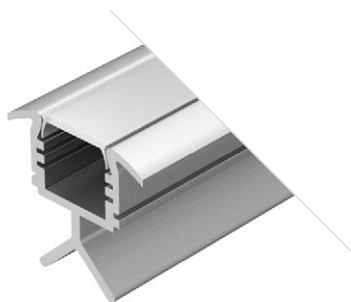

Размеры | 2000×28×28 мм
Ширина площадки | 17.5 мм
Цвет ● Анод.

ДОСТУПНЫЕ АКСЕССУАРЫ

POR F

Профиль
KLUS-POR-F-1000 ANOD

019181

Размеры | **1005×23.2×22.9 мм**
 Ширина площадки | **11.2 мм**
 Цвет ● **Анод.**