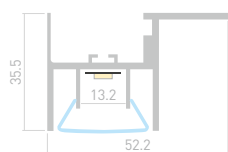

FOLED CEIL SIDE

Профиль
FOLED-CEIL-SIDE-2000

023864

Размеры | 2000×52.2×35.5 мм
Ширина площадки | 13.2 мм
Цвет ● Неанод.

ДОСТУПНЫЕ АКСЕССУАРЫ

Экран   Заглушка   Соединитель прямой   Соединитель угловой

FOLED WALL

Профиль
FOLED-WALL-2000

023865

Размеры | 2000×52.2×45.5 мм
Ширина площадки | 13.2 мм
Цвет ● Неанод.

ДОСТУПНЫЕ АКСЕССУАРЫ

Экран   Заглушка   Соединитель прямой   Соединитель угловой

POLI

Профиль
POLI-2000 ANOD

021738

Размеры | 2000×7×26.1 мм
Ширина площадки | 11.2 мм
Цвет ● Анод.

ДОСТУПНЫЕ АКСЕССУАРЫ

Экран   Заглушка   Держатель накладной

PAK 90

Профиль
PAK-90-2000

025491

Размеры | 2000×33×32 мм
Ширина площадки | 11 мм
Цвет ● Неанод.

ДОСТУПНЫЕ АКСЕССУАРЫ

Экран   Заглушка