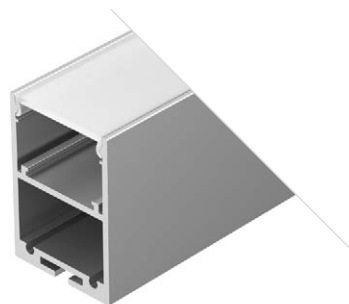

LINE 3750A

Профиль
ARH-LINE-3750A-2000 ANOD

019615

Размеры | 2000×36.2×52.5 мм
Ширина площадки | 24 мм
Отсек для БП | 32×20 мм
Цвет ● Анод.

ДОСТУПНЫЕ АКСЕССУАРЫ

Экран
Заглушка
Соединитель