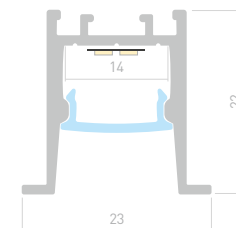

SLIM H13 M F25

Профиль
SL-SLIM-H13M-F25-2000 ANOD

023719

Размеры | 2000×25×13 мм
Ширина площадки | 12 мм
Цвет | ● Анод.
● Анод. 036040 — 3 м.
● Черный 037114

ДОСТУПНЫЕ АКСЕССУАРЫ

Экран   Заглушка

COMFORT 2316 F

Профиль
SL-COMFORT-2316-F-2000 ANOD

031768

Размеры | 2000×23×16 мм
Ширина площадки | 13 мм
Цвет | ● Анод.
● Черный 031769

ДОСТУПНЫЕ АКСЕССУАРЫ

Экран   Заглушка   Пружинный держатель

COMFORT 2322 F

Профиль
SL-COMFORT-2322-F-2000 ANOD

031770

Размеры | 2000×23×22 мм
Ширина площадки | 14 мм
Цвет | ● Черный 031771

ДОСТУПНЫЕ АКСЕССУАРЫ

Экран   Заглушка   Пружинный держатель