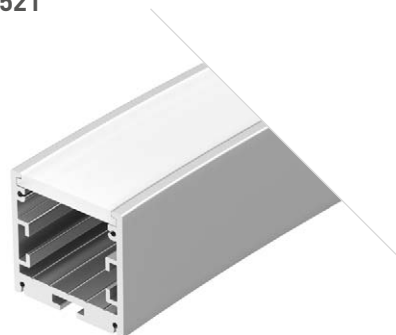

1.5 КРУГ 1/8

Профиль
SL-ARC-3535-D1500-A45 SILVER
025521

1. Размеры | 589×35×35 мм
   Свечение | Вниз
   Цвет | ● Анод.
   ● Черный 025522
   ○ Белый 025523