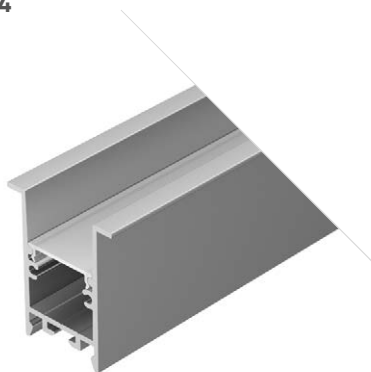

COMFORT 3542 F

Профиль
SL-COMFORT-3542-F-2000 ANOD

031764

Размеры | **2000×34×42 мм**
Ширина площадки | **22 мм**
Цвет ● **Анод.**

ДОСТУПНЫЕ АКСЕССУАРЫ