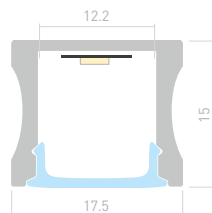

Профиль с экраном
ALU-SLIM-H15-2000 ANOD+FROST

018246

Размеры | 2000×17.5×15 мм
Ширина площадки | 12.2 мм
Цвет ● Анод.

ДОСТУПНЫЕ АКСЕССУАРЫ

Заглушка

Соединитель
прямой

WIDE H8

Профиль с экраном
ALU-WIDE-H8-2000 ANOD+FROST