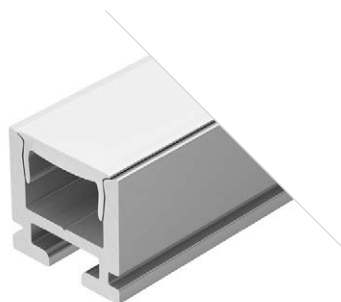

ДОСТУПНЫЕ АКСЕССУАРЫ

PIK 1010

Профиль
PIK-1010-2000 ANOD

029089

Размеры | **2000×10×9.7 мм**
Ширина площадки | **7.2 мм**
Цвет ● **Анод.**