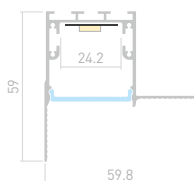

LINIA32 FANTOM

Профиль
SL-LINIA32-FANTOM-EDGE-2000 ANOD

027159

Размеры | 2000×59.8×59 мм
Ширина площадки | 24.2 мм
Цвет ● Анод.
● Анод. 031375 с экраном

ДОСТУПНЫЕ АКСЕССУАРЫ

Угол внешний 90°
Угол внутренний 90°
Экран

Заглушка
Соединитель угловой
Соединитель прямой

LINIA45 FANTOM

Профиль
SL-LINIA45-FANTOM-2000 ANOD

027160

Размеры | 2000×98×35 мм
Ширина площадки | 39 мм
Отсек для БП | 15×44 мм
Цвет ● Анод.

ДОСТУПНЫЕ АКСЕССУАРЫ

Угол внутренний 90°
Угол прямой 90°
Угол тройной 90°
Угол крестовой 90°

Экран
Заглушка
Соединитель угловой
Соединитель прямой

LINIA55 FANTOM

Профиль
SL-LINIA55-FANTOM-2000 ANOD

027161

Размеры | 2000×110×70 мм
Ширина площадки | 32.9 мм
Отсек для БП | 48×30 мм
Цвет ● Анод.
● Черный 018681

ДОСТУПНЫЕ АКСЕССУАРЫ

Угол 135°
Угол прямой 90°
Угол крестовой 90°
Угол тройной 90°

Экран
Заглушка
Соединитель угловой
Соединитель прямой

LINIA55 FANTOM

Профиль
SL-LINIA55-FANTOM-EDGE-2000 ANOD

027162

Размеры | 2000×85×96.5 мм
Ширина площадки | 32.9 мм
Отсек для БП | 48×30 мм
Цвет ● Анод.

ДОСТУПНЫЕ АКСЕССУАРЫ

Угол внутренний 90°
Угол внешний 90°
Экран

Заглушка
Соединитель угловой
Соединитель прямой