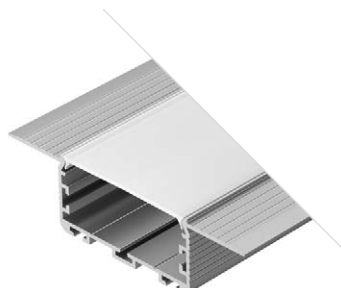

028917

Размеры | **2000×90×19 мм**
Ширина площадки | **42 мм**
Цвет ● Неанод.

ДОСТУПНЫЕ АКСЕССУАРЫ

POWER W50 H25

Профиль
KLUS-POWER-W50H25-F-HIDE-2000

028918

Размеры | **2000×90×25 мм**
Ширина площадки | **42 мм**
Цвет ● Неанод.