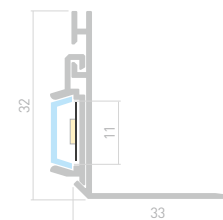

ДОСТУПНЫЕ АКСЕССУАРЫ

Экран   Заглушка