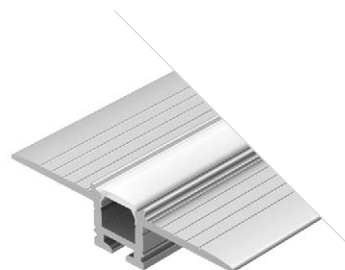

PIK F HIDE

Профиль
PIK-F-HIDE-2000

030563

Размеры | **2000×42.5×10 мм**
Ширина площадки | **7.2 мм**
Цвет ● **Анод.**