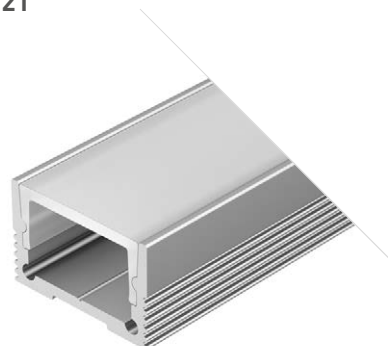

ДОСТУПНЫЕ АКСЕССУАРЫ

SLIM20 H13

Профиль
SL-SLIM20-H13-2000 ANOD

023721