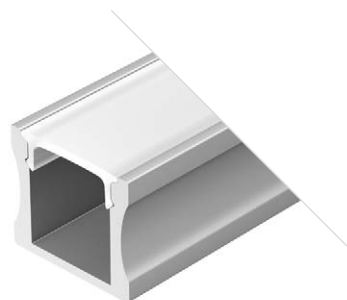

Профиль с экраном
ALU-SLIM-H15-2000 ANOD+FROST

018246

Размеры | 2000×17.5×15 мм
Ширина площадки | 12.2 мм
Цвет ● Анод.

ДОСТУПНЫЕ АКСЕССУАРЫ

Заглушка

Соединитель
прямой

WIDE H8

Профиль с экраном
ALU-WIDE-H8-2000 ANOD+FROST