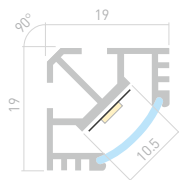

T45

Профиль
T45-2000 (CT) ANOD

016942

Размеры | 2000×19×19 мм
Ширина площадки | 10.5 мм
Цвет ● Анод.
● Неанод. ⁰¹⁶⁹³⁸

ДОСТУПНЫЕ АКСЕССУАРЫ

PHS V

Профиль
PHS-V-2000 ANOD

013212

Размеры | 2000×30×10.5 мм
Ширина площадки | 13.2 мм
Цвет ● Анод.

ДОСТУПНЫЕ АКСЕССУАРЫ

LOCK FM

Профиль
KLUS-LOCK-FM-BASE-2000 ANOD

020909

Размеры | 2000×45.8×26.9 мм
Ширина площадки | 21.8 мм
Цвет ● Анод.

ДОСТУПНЫЕ АКСЕССУАРЫ