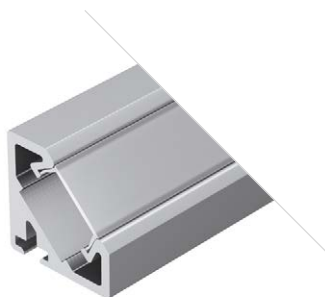

PDS45 GL

Профиль
PDS45-GL-2000 ANOD

021647

Размеры | **2000×19×19 мм**
Ширина площадки | **11.2 мм**
Цвет | ● **Анод.**

ДОСТУПНЫЕ АКСЕССУАРЫ

Экран   Заглушка   Держатель пружинный

Соединитель прямой   Соединитель угловой   Субпрофиль