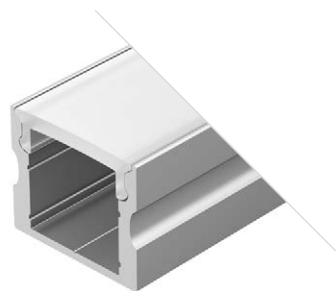

LINE 2315

Профиль
ARH-LINE-2315-2000 ANOD

036331