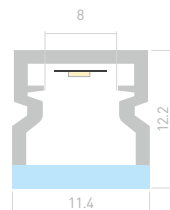

ДОСТУПНЫЕ АКСЕССУАРЫ

Заглушка | Держатель накладной