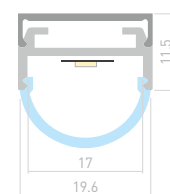

ДОСТУПНЫЕ АКСЕССУАРЫ