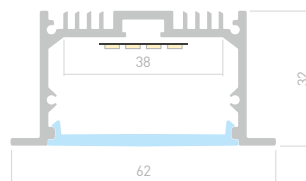

ДОСТУПНЫЕ АКСЕССУАРЫ

LINIA62 F

Профиль
SL-LINIA62-F-2000 ANOD

019292

Размеры | 2000×62×32 мм
 Ширина площадки | 38 мм
 Цвет ● Анод.
 ● Анод. 020470 с экраном 2.5 м.
 ○ Белый 021374 с экраном 2.5 м.
 ● Анод. 036170 + 036178 3 м.