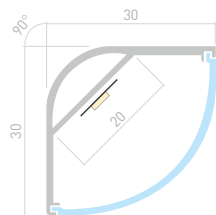

ДОСТУПНЫЕ АКСЕССУАРЫ