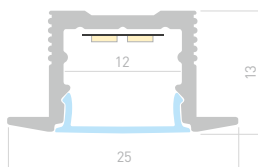

ИСТОЧНИКИ ПИТАНИЯ

Артикул	Название
033093	ARPV для 5 м ленты
022696	ARPV для 2,5 м ленты
022410	ARPV для 1 м ленты

SLIM H13 M F25

Профиль
SL-SLIM-H13M-F25-2000 ANOD

023719

Размеры | 2000×25×13 мм
 Ширина площадки | 12 мм
 Цвет | ● Анод.
 ● Анод. 036040 — 3 м.
 ● Черный 037114