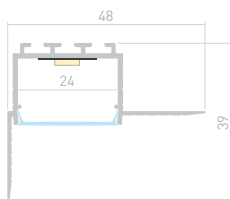

Размеры | 2000×48×39 мм
Ширина площадки | 24 мм
Цвет ● Неанод.

ДОСТУПНЫЕ АКСЕССУАРЫ

POWER W50

Профиль
KLUS-POWER-W50-2000 ANOD

030303

Размеры | 2000×56×70 мм
Ширина площадки | 11, 21.6 мм
Отсек для БП | 32×37 мм
Цвет ● Анод.