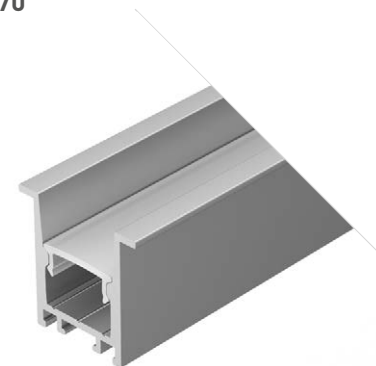

COMFORT 2322 F

Профиль
SL-COMFORT-2322-F-2000 ANOD

031770

Размеры | 2000×23×22 мм
Ширина площадки | 14 мм
Цвет | ● Черный 031771