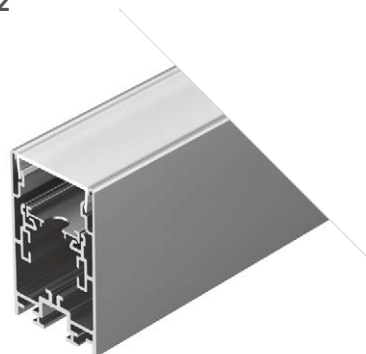

LINE 4067

Профиль с экраном
S2-LINE-4067-2500 ANOD+OPAL

021172

Размеры | 2500×40×67 мм
Ширина площадки | 20 мм
Отсек для БП | 22×22 мм
Цвет ● Анод.

ДОСТУПНЫЕ АКСЕССУАРЫ

Угловые соединения

Заглушка

Соединитель
прямой

Подвес

Держатель
накладной

Держатель
встраиваемый

Фиксатор
основания