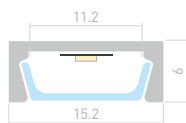

ДОСТУПНЫЕ АКСЕССУАРЫ