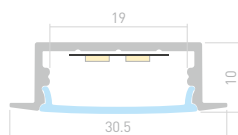

LINE 2315 F

Профиль
ARH-LINE-2315-F-2000 ANOD

036327

Размеры | **2000×23×14.5 мм**
Ширина площадки | **12.4 мм**
Цвет ● **Анод.**

ДОСТУПНЫЕ АКСЕССУАРЫ

WIDE F H10

Профиль
ARH-WIDE-F-H10-2000 ANOD

016186

Размеры | **2000×30.5×10 мм**
Ширина площадки | **19 мм**
Цвет ● **Анод.**

ДОСТУПНЫЕ АКСЕССУАРЫ

KANT H8

Профиль
ARH-KANT-H8-2000 ANOD

036323

Размеры | **2000×8×8 мм**
Ширина площадки | **4.2 мм**
Цвет ● **Анод.**

ДОСТУПНЫЕ АКСЕССУАРЫ

KANT H10

Профиль
ARH-KANT-H10-2000 ANOD

036321

Размеры | **2000×10×10 мм**
Ширина площадки | **5.7 мм**
Цвет ● **Анод.**

ДОСТУПНЫЕ АКСЕССУАРЫ