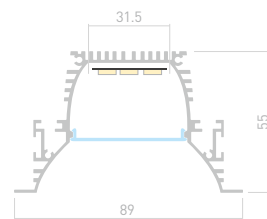

ДОСТУПНЫЕ АКСЕССУАРЫ

Экран Заглушка Соединитель Держатель пружинный