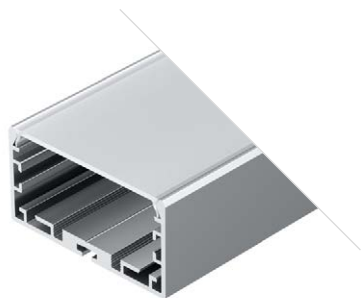

Профиль
PLS-LOCK-H16-SMT-2000 ANOD

033224

Размеры | **2000×26×16 мм**
Ширина площадки | **24 мм**
Цвет ● **Анод.**

ДОСТУПНЫЕ АКСЕССУАРЫ

PLS LOCK W50

Профиль
PLS-LOCK-W50-SMT-2000 ANOD

033772

Размеры | 2000×50×26 мм
Ширина площадки | 44.4 мм
Цвет | ● Анод.