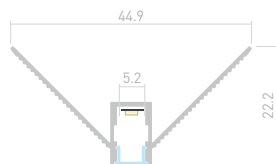

ДОСТУПНЫЕ АКСЕССУАРЫ

Экран

Заглушка