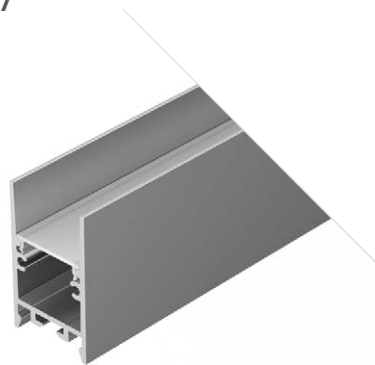

COMFORT 2542

Профиль
SL-COMFORT-2542-2000 ANOD

031727

Размеры | 2000×25×42 мм
Ширина площадки | 22 мм
Цвет | ● Анод.
● Черный ⁰³¹⁷²

ДОСТУПНЫЕ АКСЕССУАРЫ

Экран

Заглушка

Держатель

Соединитель
прямой

Соединитель
угловой