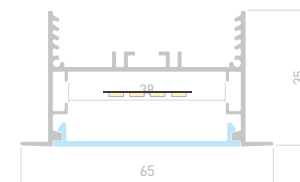

ДОСТУПНЫЕ АКСЕССУАРЫ

LINIA65 F

Профиль
SL-LINIA65-F-2000 ANOD

029033

Размеры | 2000×65×35 мм
 Ширина площадки | 38 мм
 Цвет ● Анод.

ДОСТУПНЫЕ АКСЕССУАРЫ

Угловые соединения

Офис НАКЕЛ, Санкт-Петербург