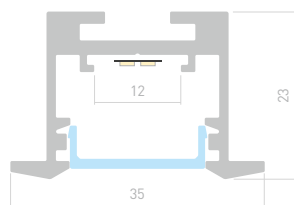

ДОСТУПНЫЕ АКСЕССУАРЫ

Экран Заглушка Пружинный держатель Соединитель прямой

LINIA49M F

Профиль
SL-LINIA49M-F-2000 BLACK

036513

Размеры | 2000×49×32 мм
 Ширина площадки | 23 мм
 Цвет ● Черный

ДОСТУПНЫЕ АКСЕССУАРЫ