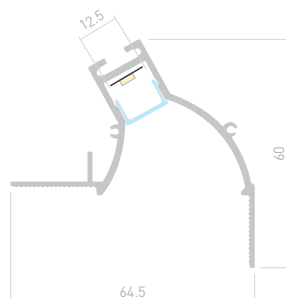

ДОСТУПНЫЕ АКСЕССУАРЫ

Экран   Заглушка