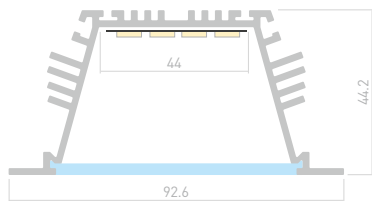

019881

Размеры | **2000×76.2×44.2 мм**
Ширина площадки | **44 мм**
Цвет ● Анод.

ДОСТУПНЫЕ АКСЕССУАРЫ

POWER RW 70FS

Профиль
KLUS-POWER-RW70FS-2000 ANOD

019882

Размеры | 2000×92.6×44.2 мм
Ширина площадки | 44 мм
Цвет ● Анод.