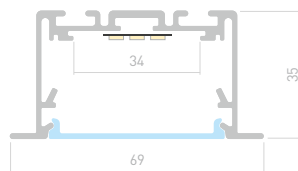

ДОСТУПНЫЕ АКСЕССУАРЫ

Угловые соединения

Заглушка | Соединитель прямой | Держатель встраиваемый | Пружинный держатель

LINIA69 F SEAMLESS

Профиль
S2-LINIA69-F-2500 SEAMLESS ANOD

029470

Размеры | 2500×69×35 мм
Ширина площадки | 34 мм
Цвет ● Анод.
● Черный 021373