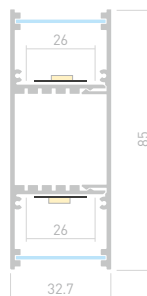

ДОСТУПНЫЕ АКСЕССУАРЫ