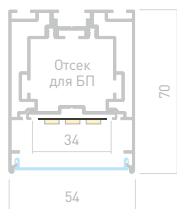

ИСТОЧНИКИ ПИТАНИЯ

Артикул	Название
032626	ARV для 5 м ленты
032625	ARV для 2.5 м ленты
032623	ARV для 1 м ленты

LINE 5470

Профиль
S2-LINE-5470-2500 SEAMLESS ANOD

029440

Размеры | 2500×54×70 мм
 Ширина площадки | 34 мм
 Отсек для БП | 25×35 мм
 Цвет ● Анод.