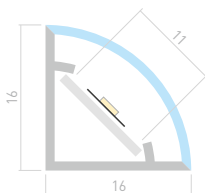

023166

Размеры | 2000×16×16 мм
Ширина площадки | 11 мм
Цвет |  Анод.

ДОСТУПНЫЕ АКСЕССУАРЫ

Заглушка

Держатель
накладной

LINE 1210R

023305
Заглушка023306
Держатель
(металл)

LINE 1212