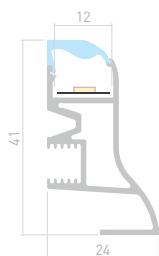

ДОСТУПНЫЕ АКСЕССУАРЫ