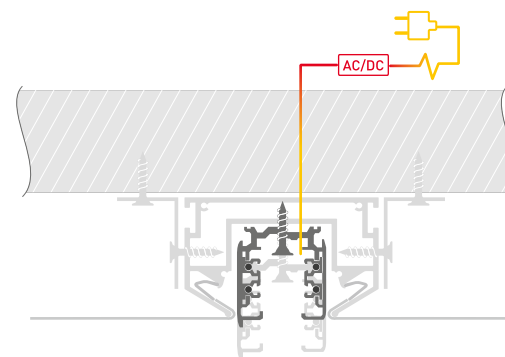

Установить шинопровод в профиль-держатель. Подключить шинопровод и подвесить светильники.