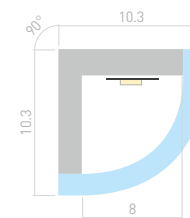

ДОСТУПНЫЕ АКСЕССУАРЫ

Заглушка | Держатель накладной