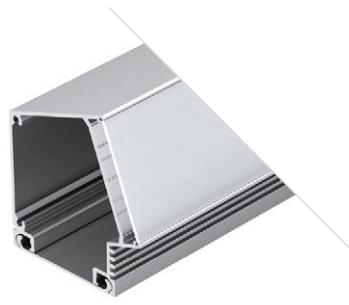

BOX73 A30

Профиль
BOX73-A30-2000 ANOD

017352

Размеры | 2000×69.8×68.2 мм
Ширина площадки | 46.5 мм
Отсек для БП | 45×50 мм
Цвет ● Анод.