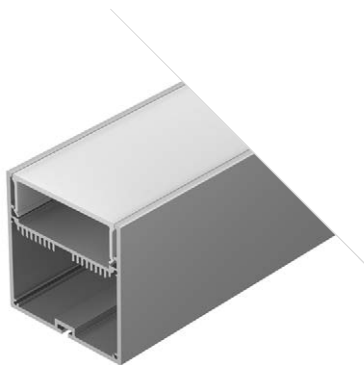

LINE 7477

Профиль
SL-LINE-7477-2000 ANOD

019310