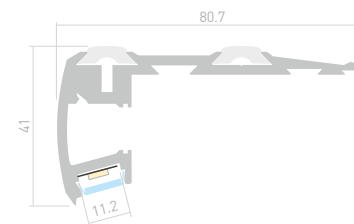

Размеры | **2000×80.7×41 мм**
Ширина площадки | **11.2 мм**
Цвет ● **Анод.**
● **Черный** 018507