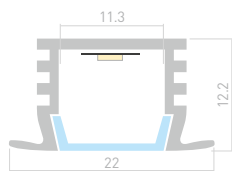

PDS F

Профиль
PDS-F-2000 ANOD

012083

Размеры | 2000×22×12.2 мм
Ширина площадки | 11.3 мм
Цвет | Анод.
● Черный⁰¹⁷⁶⁴²
● Коричневый⁰¹⁷⁶⁵³
● Шампань⁰¹⁷⁶⁵²

ДОСТУПНЫЕ АКСЕССУАРЫ

Экран   Заглушка   Субпрофиль

PDS H16

Профиль
PDS-H16-2000 ANOD

023858

Размеры | 2000×16×16 мм
Ширина площадки | 14 мм
Цвет | Неанод.

ДОСТУПНЫЕ АКСЕССУАРЫ

Экран   Заглушка   Крепеж для скрытого монтажа

PDS SM

Профиль
PDS-SM-2000 ANOD

028363

Размеры | 2000×16×12 мм
Ширина площадки | 14 мм
Цвет | Анод.
● Черный⁰³⁵⁰²⁷

ДОСТУПНЫЕ АКСЕССУАРЫ

Экран   Заглушка   Держатель поворотный

Держатель накладной   Держатель пружинный

PDS ZM

Профиль
PDS-ZM-2000 ANOD

021648

Размеры | 2000×16×16 мм
Ширина площадки | 14 мм
Цвет | Анод.

ДОСТУПНЫЕ АКСЕССУАРЫ

Экран   Заглушка   Проушина   Держатель пружинный

Соединитель прямой   Соединитель угловой   Подвес