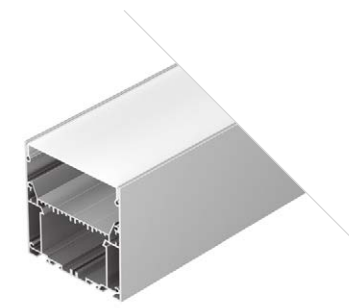

Размеры | **2000×74.8×83.5 мм**
Ширина площадки | **50.9 мм**
Отсек для БП | **60×35 мм**
Цвет ● **Анод.**

ДОСТУПНЫЕ АКСЕССУАРЫ

POWER W88

Профиль
ARH-POWER-W88-2000 ANOD

036362

Размеры | **2000×88×88 мм**
Ширина площадки | **65.5 мм**
Отсек для БП | **48×38 мм**
Цвет ● **Анод.**