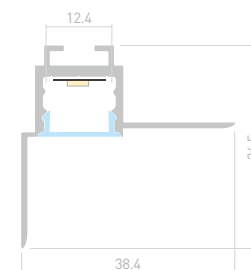

ДОСТУПНЫЕ АКСЕССУАРЫ

Экран   Заглушка