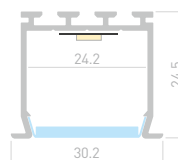

ДОСТУПНЫЕ АКСЕССУАРЫ

Экран Заглушка Проушина

Соединитель прямой Соединитель угловой Подвес

PLS LOCK H25 FS

Профиль
PLS-LOCK-H25-FS-2000 ANOD

016446

Размеры | 2000×30.2×24.5 мм
Ширина площадки | 24.2 мм
Цвет | ● Анод.