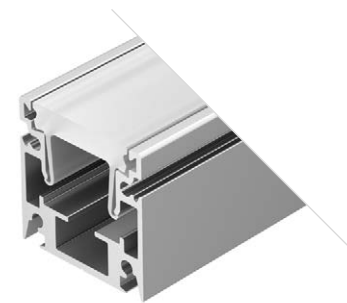

HR F

Профиль
HR-F-2000

012091

Размеры | 2000×26×26 мм
Ширина площадки | 12.2 мм
Цвет ● Неанод.

ДОСТУПНЫЕ АКСЕССУАРЫ

HR FACADE

Профиль
HR-FACADE-2000 ANOD

034946