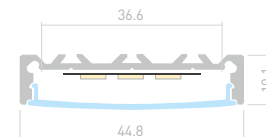

ДОСТУПНЫЕ АКСЕССУАРЫ

Заклушка