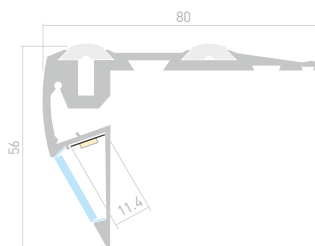

POR F

Профиль
KLUS-POR-F-1000 ANOD

019181

Размеры | **1005×23.2×22.9 мм**
Ширина площадки | **11.2 мм**
Цвет ● **Анод.**

Круглый поручень
Ø44

ДОСТУПНЫЕ АКСЕССУАРЫ

STEP MINI

Профиль
STEP-MINI-2000 ANOD

019195

Размеры | **2000×43.3×22.8 мм**
Ширина площадки | **2.8 мм**
Цвет ● **Анод.**

ДОСТУПНЫЕ АКСЕССУАРЫ

STEP FRONT

Профиль
STEP-FRONT-2000 ANOD

023866

Размеры | **2000×80×56 мм**
Ширина площадки | **11.4 мм**
Цвет ● **Анод.**

ДОСТУПНЫЕ АКСЕССУАРЫ

STEP

Профиль
STEP-2000 ANOD

014548

Размеры | **2000×80.7×41 мм**
Ширина площадки | **11.2 мм**
Цвет ● **Анод.**
● **Черный** 018507

ДОСТУПНЫЕ АКСЕССУАРЫ