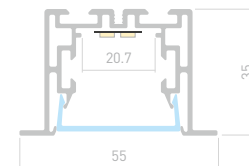

ДОСТУПНЫЕ АКСЕССУАРЫ

90°

90°

90°

90°

90°

Угловые соединения

Заглушка

Соединитель
прямой

Держатель
встраиваемый

Пружинный
держатель