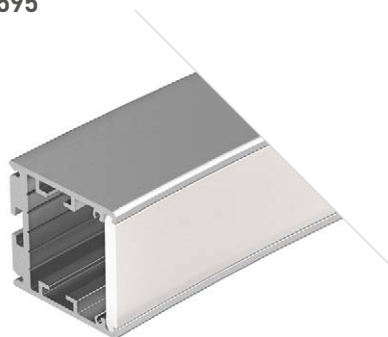

ВАРИАНТЫ СОЕДИНЕНИЯ ПРОФИЛЕЙ

Линия с переходом в дугу

Дуга-круг

Дуга-волна

Прямая линия

1.5 КРУГ 1/4

Профиль
SL-ARC-3535-D1500-N90 SILVER
026595

- Размеры | 1178×35×35 мм
Свечение | **Внутри**
Цвет | ● Анод.
● Черный ⁰²⁶⁵⁹⁶
○ Белый ⁰²⁶⁵⁹⁷