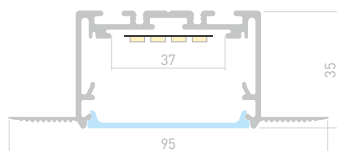

Экран

Заглушка

Соединитель
прямой

LINIA55 FANTOM

Профиль
SL-LINIA55-FANTOM-2500 SEAMLESS ANOD

029507

Размеры | 2500×95×35 мм
 Ширина площадки | 37 мм
 Цвет ● Анод.

ДОСТУПНЫЕ АКСЕССУАРЫ