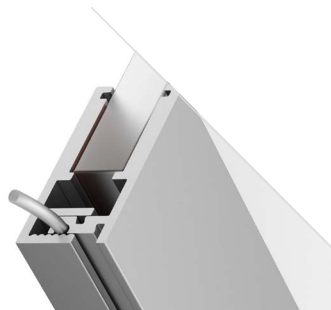

GLASS 56

Профиль
KLUS-GLASS-56-2000 ANOD

019193

Размеры | **2000×25×10.4 мм**
Ширина площадки | **7 мм**
Цвет | ● **Анод.**