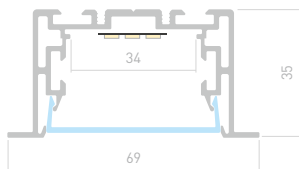

ДОСТУПНЫЕ АКСЕССУАРЫ

Угловые соединения

Заглушка | Соединитель прямой | Держатель встраиваемый | Пружинный держатель

LINIA69 F SEAMLESS

Профиль
S2-LINIA69-F-2500 SEAMLESS ANOD

029470

Размеры | 2500×69×35 мм
Ширина площадки | 34 мм
Цвет ● Анод.
● Черный 021373