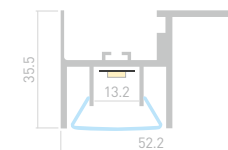

Размеры | **2000×72.2×35.5 мм**
Ширина площадки | **13.2 мм**
Цвет ● **Неанод.**

ДОСТУПНЫЕ АКСЕССУАРЫ

Экран Заглушка Соединитель прямой

Соединитель угловой Профиль-держатель Держатель накладной

FOLED CEIL SIDE