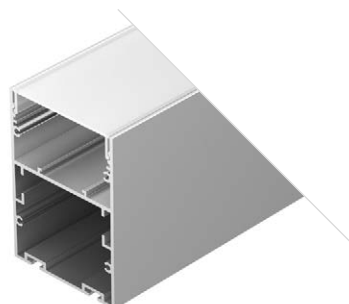

018508

Размеры | 2000×60×85 мм
Ширина площадки | 24 мм
Отсек для БП | 46×44 мм
Цвет ● Анод.

ДОСТУПНЫЕ АКСЕССУАРЫ

Экран
Заглушка
Соединитель
Подвес

LINE 5050

Профиль
ARH-LINE-5050-COMFORT-2000

036353

Размеры | 2000×50×50 мм
Ширина площадки | 18.2 мм
Цвет ● Анод.