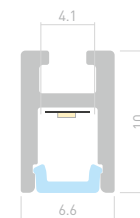

MICRO 0507

Профиль
ARH-MICRO-0507-2000 ANOD

036399

Размеры | 2000×5.4×7 мм
Ширина площадки | 4.1 мм
Цвет ● Анод.

ДОСТУПНЫЕ АКСЕССУАРЫ

Экран   Заглушка   Держатель накладной

MICRO 0510

Профиль
ARH-MICRO-0510-2000 ANOD

036385

Размеры | 2000×5.4×9.7 мм
Ширина площадки | 4.1 мм
Цвет ● Анод.

ДОСТУПНЫЕ АКСЕССУАРЫ

Экран   Заглушка   Держатель накладной   Соединитель

MICRO 0607

Профиль
ARH-MICRO-0607-2000 ANOD

036398

Размеры | 2000×6.6×7 мм
Ширина площадки | 4.1 мм
Цвет ● Анод.

ДОСТУПНЫЕ АКСЕССУАРЫ

Экран   Заглушка   Держатель накладной

MICRO 0610

Профиль
ARH-MICRO-0610-2000 ANOD

036384

Размеры | 2000×6.6×10 мм
Ширина площадки | 4.1 мм
Цвет ● Анод.

ДОСТУПНЫЕ АКСЕССУАРЫ

Экран   Заглушка   Держатель накладной