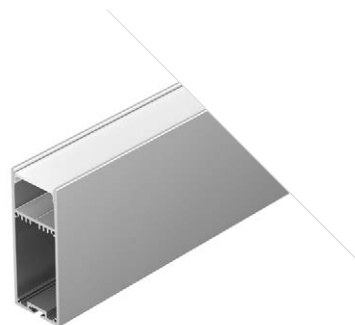

LINE 3691

Профиль
SL-LINE-3691-2000 ANOD

019302