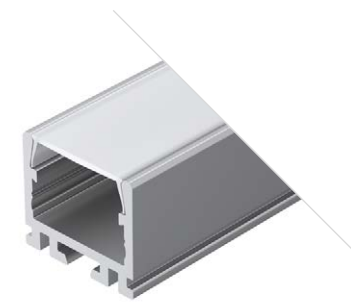

ДОСТУПНЫЕ АКСЕССУАРЫ

Экран Заглушка Держатель поворотный

Держатель накладной Соединитель прямой Субпрофиль

PDS D

Профиль
PDS-D-2000 ANOD

026517

Размеры | 2000×15.2×13.6 мм
Ширина площадки | 13 мм
Цвет ● Анод.