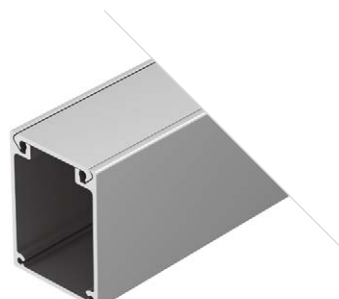

ДОСТУПНЫЕ АКСЕССУАРЫ

Заклушка Держатель

BOX72

Профиль
BOX72-2000 ANOD

017357

Размеры | **2000×50×52 мм**
 Ширина площадки | **45 мм**
 Цвет ● **Анод.**

ДОСТУПНЫЕ АКСЕССУАРЫ

Заклушка Держатель