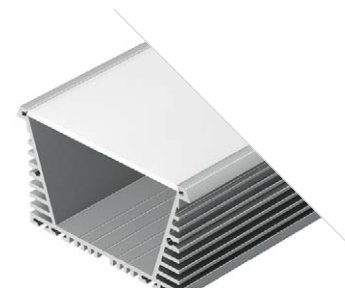

POWER RW 70F

Профиль
KLUS-POWER-RW70F-2000 ANOD

019881