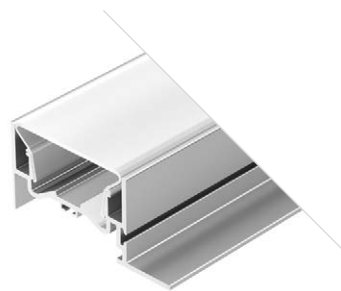

FOLED 50 CEIL

Профиль
FOLED-50-CEIL-SIDE-2000

035770

Размеры | **2000×74.8×35.5 мм**
Ширина площадки | **10 мм**
Цвет ● **Анод.**

ДОСТУПНЫЕ АКСЕССУАРЫ

Экран   Заглушка   Соединитель прямой   Соединитель угловой