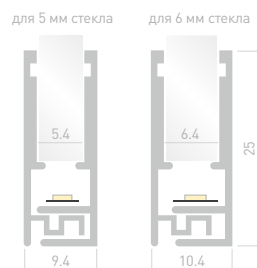

ДОСТУПНЫЕ АКСЕССУАРЫ

Заглушка