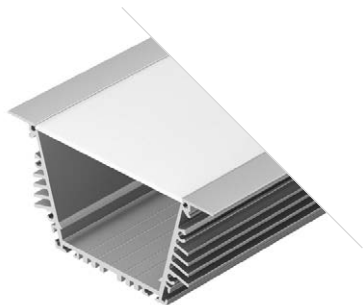

019881

Размеры | **2000×76.2×44.2 мм**
Ширина площадки | **44 мм**
Цвет ● Анод.

ДОСТУПНЫЕ АКСЕССУАРЫ

POWER RW 70FS

Профиль
KLUS-POWER-RW70FS-2000 ANOD

019882

Размеры | 2000×92.6×44.2 мм
Ширина площадки | 44 мм
Цвет ● Анод.