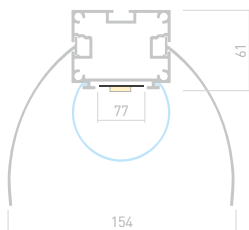

POWER W154

Профиль
ARH-POWER-W154-COMFORT-2000 ANOD

036343

Размеры | **2000×154×61 мм**
Ширина площадки | **77 мм**
Цвет ● **Анод.**

ДОСТУПНЫЕ АКСЕССУАРЫ

Экран   Заглушка   Соединитель   Подвес

POWER W120 F

Профиль с экраном
ARH-POWER-W120-F-2000 ANOD

027928

Размеры | **2000×124×35 мм**
Ширина площадки | **77.6 мм**
Цвет ● **Анод.**

ДОСТУПНЫЕ АКСЕССУАРЫ

Экран   Заглушка   Соединитель   Держатель пружинный

POWER W150

Профиль
ARH-POWER-W150-2000 ANOD

036368

Размеры | **2000×153×32 мм**
Ширина площадки | **144 мм**
Цвет ● **Анод.**

ДОСТУПНЫЕ АКСЕССУАРЫ

Экран   Заглушка   Соединитель

POWER W180

Профиль с экраном
ARH-POWER-W180-2000 ANOD

027921

Размеры | **2000×180×80 мм**
Ширина площадки | **175 мм**
Отсек для БП | **40×175 мм**
Цвет ● **Анод.**

ДОСТУПНЫЕ АКСЕССУАРЫ

Заклушка