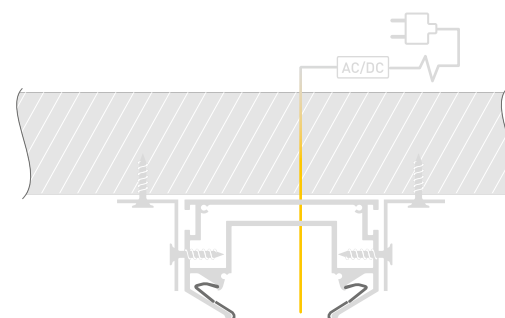

Закрепить полотно натяжного потолка с помощью гарпуна к профилю-держателю.