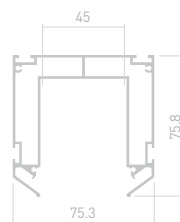

ДОСТУПНЫЕ АКСЕССУАРЫ

031806
Соединитель
прямой

031807
Соединитель
угловой

035474
Заглушка