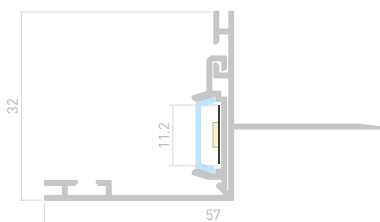

PAK EDGE

Профиль
PAK-EDGE-2000

021721

Размеры | **2000×57×32 мм**
Ширина площадки | **11.2 мм**
Цвет ● Неанод.

ДОСТУПНЫЕ АКСЕССУАРЫ

PAK EDGE SLIM

Профиль
PAK-EDGE-SLIM-2000

023783

Размеры | **2000×57×17 мм**
Ширина площадки | **11.2 мм**
Цвет ● Неанод.

ДОСТУПНЫЕ АКСЕССУАРЫ

PAK FLAT

Профиль
PAK-FLAT-2000

021719

Размеры | **2000×57×7 мм**
Ширина площадки | **11.2 мм**
Цвет ● Неанод.

ДОСТУПНЫЕ АКСЕССУАРЫ

KARNIZ R

Профиль
KARNIZ-R-2000 ANOD

021649

Размеры | **2000×49×37 мм**
Ширина площадки | **14 мм**
Цвет ● Анод.

ДОСТУПНЫЕ АКСЕССУАРЫ