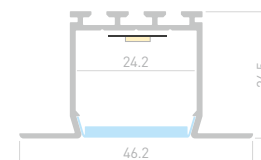

PLS LOCK W50

Профиль
PLS-LOCK-W50-SMT-2000 ANOD

033772

Размеры | 2000×50×26 мм
Ширина площадки | 44.4 мм
Цвет | ● Анод.

ДОСТУПНЫЕ АКСЕССУАРЫ

Экран   Заглушка   Проушина

Соединитель прямой   Соединитель угловой   Подвес

PLS LOCK DUAL

Профиль
PLS-LOCK-DUAL-2000 ANOD

032864

Размеры | 2000×29×23.5 мм
Ширина площадки | 21.1 мм
Цвет | ● Анод.

ДОСТУПНЫЕ АКСЕССУАРЫ

Экран   Заглушка   Проушина

Соединитель прямой   Соединитель угловой   Подвес

PLS LOCK H25 FS

Профиль
PLS-LOCK-H25-FS-2000 ANOD

016446

Размеры | 2000×30.2×24.5 мм
Ширина площадки | 24.2 мм
Цвет | ● Анод.

ДОСТУПНЫЕ АКСЕССУАРЫ

Экран   Заглушка   Профиль-держатель

Соединитель прямой   Соединитель угловой   Держатель пружинный

PLS LOCK H25 FM

Профиль
PLS-LOCK-H25-FM-2000 ANOD

016447

Размеры | 2000×46.2×24.5 мм
Ширина площадки | 24.2 мм
Цвет | ● Анод.

ДОСТУПНЫЕ АКСЕССУАРЫ

Экран   Заглушка   Держатель пружинный

Соединитель прямой   Соединитель угловой