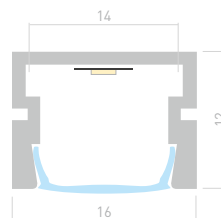

ДОСТУПНЫЕ АКСЕССУАРЫ

Экран   Заглушка   Держатель поворотный

Держатель накладной   Держатель пружинный