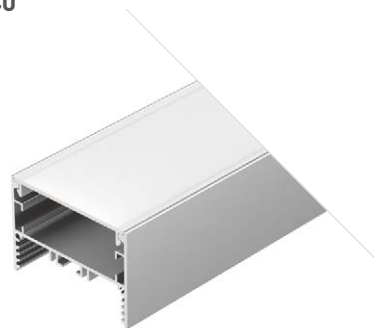

Соединитель угловой

LINE 5035

Профиль
SL-LINE-5035-2000 ANOD

029040

Размеры | **2000×50×34 мм**
Ширина площадки | **38 мм**
Цвет | ● Анод.

ДОСТУПНЫЕ АКСЕССУАРЫ

90°

90°