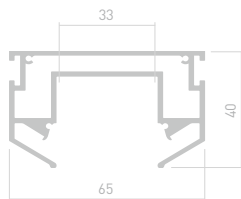

ДОСТУПНЫЕ АКСЕССУАРЫ

031806
Соединитель
прямой

031807
Соединитель
угловой

033536
Заглушка
прямой