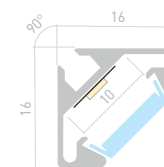

PDS45 GL

Профиль
PDS45-GL-2000 ANOD

021647

Размеры | **2000×19×19 мм**
Ширина площадки | **11.2 мм**
Цвет | ● **Анод.**

ДОСТУПНЫЕ АКСЕССУАРЫ

Экран   Заглушка   Держатель пружинный

Соединитель прямой   Соединитель угловой   Субпрофиль

PDS45 KUB

Профиль
PDS45-KUB-2000 ANOD

021646

Размеры | **2000×17.5×17.5 мм**
Ширина площадки | **10 мм**
Цвет | ● **Анод.**

ДОСТУПНЫЕ АКСЕССУАРЫ

Экран   Соединитель прямой   Соединитель угловой

PDS45 LITE

Профиль
PDS45-LITE-2000 ANOD

023862

Размеры | **2000×16×16 мм**
Ширина площадки | **10 мм**
Цвет | ● **Анод.**

ДОСТУПНЫЕ АКСЕССУАРЫ

Экран   Заглушка   Держатель накладной   Держатель поворотный