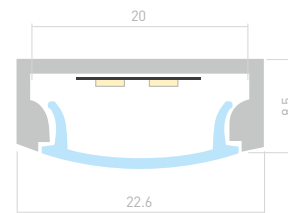

ДОСТУПНЫЕ АКСЕССУАРЫ

Заглушка

Держатель
накладной