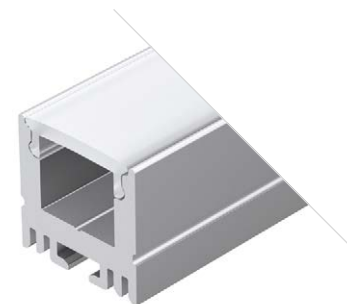

LINE 1716

Профиль
ARH-LINE-1716-2000 ANOD

018685

Размеры | 2000×17×16.8 мм
Ширина площадки | 12 мм
Цвет | ● Анод.

ДОСТУПНЫЕ АКСЕССУАРЫ

Экран

Заглушка

Подвес