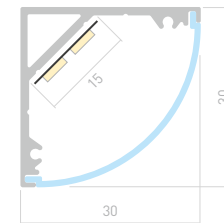

ДОСТУПНЫЕ АКСЕССУАРЫ

Экран

Заглушка

Держатель
накладной

KANT H30

Профиль
SL-KANT-H30-2000 ANOD

019333

Размеры | **2000×30×30 мм**
 Ширина площадки | **15 мм**
 Цвет ● **Анод.**