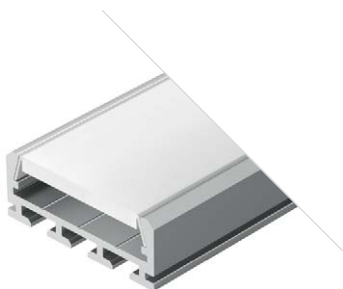

Профиль
PLS-LOCK-2000 ANOD

016397

Размеры | **2000×26.2×9.5 мм**
Ширина площадки | **21.8 мм**
Цвет ● **Анод.**

ДОСТУПНЫЕ АКСЕССУАРЫ

PLS LOCK H15

Профиль
PLS-LOCK-H15-2000 ANOD

027737

Размеры | **2000×26.2×14.5 мм**
Ширина площадки | **21.8 мм**
Цвет ● **Анод.**