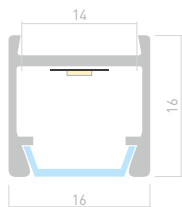

ДОСТУПНЫЕ АКСЕССУАРЫ

Экран Заглушка Субпрофиль

PDS H16

Профиль
PDS-H16-2000 ANOD

023858

Размеры | 2000×16×16 мм
Ширина площадки | 14 мм
Цвет | Неанод.

ДОСТУПНЫЕ АКСЕССУАРЫ

Экран Заглушка Крепеж для скрытого монтажа