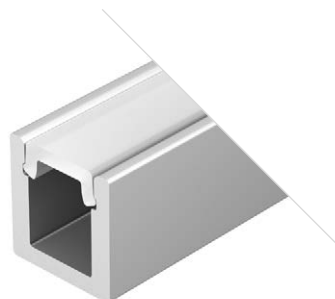

MICRO 0607

Профиль
ARH-MICRO-0607-2000 ANOD

036398

Размеры | 2000×6.6×7 мм
Ширина площадки | 4.1 мм
Цвет ● Анод.

ДОСТУПНЫЕ АКСЕССУАРЫ

Экран   Заглушка   Держатель накладной