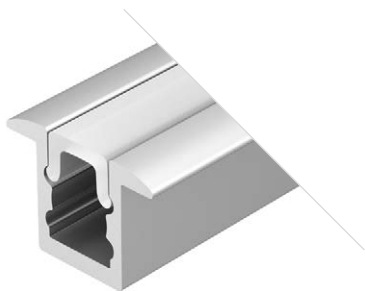

036384

Размеры | 2000×6.6×10 мм
Ширина площадки | 4.1 мм
Цвет ● Анод.

ДОСТУПНЫЕ АКСЕССУАРЫ

Экран Заглушка Держатель накладной

MICRO F W4

Профиль
ARH-MICRO-F-W4-2000 ANOD

036400

Размеры | 2000×9.5×6.9 мм
Ширина площадки | 4.1 мм
Цвет | ● Анод.