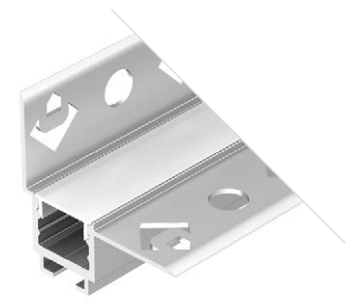

CEIL S16

Профиль
ARH-CEIL-S16-FANTOM-EDGE-2000 ANOD

034979

Размеры | 2000×38.4×36.5 мм
Ширина площадки | 12.4 мм
Цвет ● Анод.