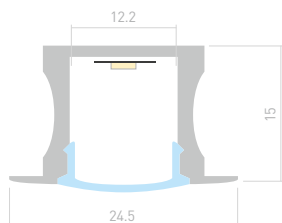

Размеры | 2000×22.6×15.6 мм
Ширина площадки | 18 мм
Цвет ● Анод.

ДОСТУПНЫЕ АКСЕССУАРЫ

Заглушка

Держатель
накладной

SLIM H15 F

Профиль с экраном
ALU-SLIM-H15-F-2000 ANOD+FROST

018243

Размеры | **2000×24.5×15 мм**
Ширина площадки | **12.2 мм**
Цвет ● **Анод.**