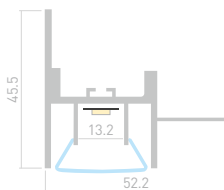

FOLED CEIL SIDE

Профиль
FOLED-CEIL-SIDE-2000

023864

Размеры | 2000×52.2×35.5 мм
Ширина площадки | 13.2 мм
Цвет ● Неанод.

ДОСТУПНЫЕ АКСЕССУАРЫ

Экран   Заглушка   Соединитель прямой   Соединитель угловой

FOLED WALL

Профиль
FOLED-WALL-2000

023865

Размеры | 2000×52.2×45.5 мм
Ширина площадки | 13.2 мм
Цвет ● Неанод.

ДОСТУПНЫЕ АКСЕССУАРЫ

Экран   Заглушка   Соединитель прямой   Соединитель угловой

POLI

Профиль
POLI-2000 ANOD

021738

Размеры | 2000×7×26.1 мм
Ширина площадки | 11.2 мм
Цвет ● Анод.

ДОСТУПНЫЕ АКСЕССУАРЫ

Экран   Заглушка   Держатель накладной

PAK 90

Профиль
PAK-90-2000

025491

Размеры | 2000×33×32 мм
Ширина площадки | 11 мм
Цвет ● Неанод.

ДОСТУПНЫЕ АКСЕССУАРЫ

Экран   Заглушка