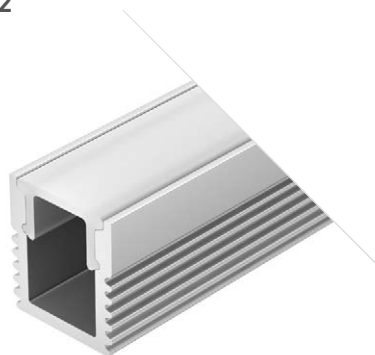

MINI 8

Профиль
SL-MINI-8-2000 ANOD

019322

Размеры | 2000×8×9 мм
Ширина площадки | 5 мм
Цвет | ● Анод.
● Черный ⁰³⁰⁵¹⁴
○ Белый ⁰³⁷¹⁰⁹

ДОСТУПНЫЕ АКСЕССУАРЫ