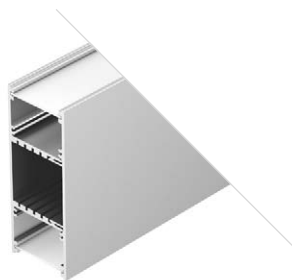

WALL 3385

Профиль
ARH-WALL-3385-DUAL-2000 ANOD

036341

Размеры | **2000×32.7×85 мм**
Ширина площадки | **26 мм**
Цвет | ● **Анод.**