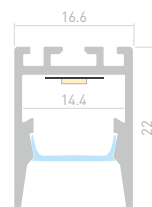

ДОСТУПНЫЕ АКСЕССУАРЫ

Экран Заглушка Прорезина Подвес

Соединитель прямой Соединитель угловой Профиль-держатель

PDS ZM COMFY

Профиль
PDS-ZM-COMFY-2000 ANOD

032855

Размеры | 2000×16.6×22 мм
Ширина площадки | 14.4 мм
Цвет ● Анод.
● Черный 032856