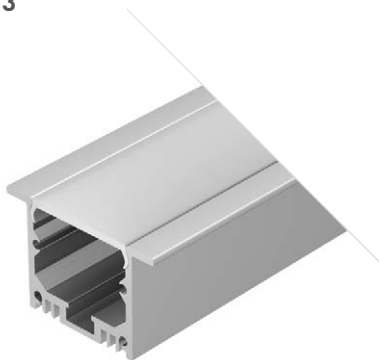

LINIA49 F

Профиль
SL-LINIA49-F-2000 ANOD

019313