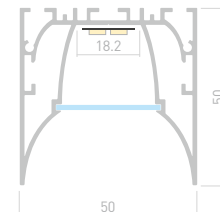

018508

Размеры | 2000×60×85 мм
Ширина площадки | 24 мм
Отсек для БП | 46×44 мм
Цвет ● Анод.

ДОСТУПНЫЕ АКСЕССУАРЫ

Экран
Заглушка
Соединитель
Подвес

LINE 5050

Профиль
ARH-LINE-5050-COMFORT-2000

036353

Размеры | 2000×50×50 мм
Ширина площадки | 18.2 мм
Цвет ● Анод.