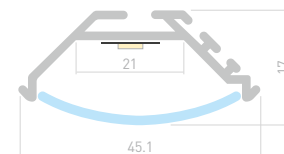

ДОСТУПНЫЕ АКСЕССУАРЫ

POWER W70

Профиль
KLUS-POWER-W70-2000 ANOD

019879

Размеры | 2000×72.4×44.2 мм
Ширина площадки | 44 мм
Цвет ● Анод.

ДОСТУПНЫЕ АКСЕССУАРЫ

POWER W50 H16

Профиль
KLUS-POWER-W50H16-F-HIDE-2000