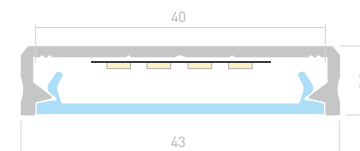

026713

Размеры | **2000×43×9.3 мм**
 Ширина площадки | **40 мм**
 Цвет | ● Анод.

ДОСТУПНЫЕ АКСЕССУАРЫ

Экран

Заглушка

FLAT R

026741
Заглушка

V60