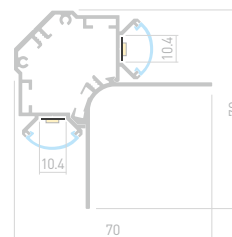

ДОСТУПНЫЕ АКСЕССУАРЫ

Экран

Заглушка

Соединитель
прямой

V DUAL HID

Профиль
ARH-V-DUAL-HID-2000 WHITE

034985

Размеры | 2000×70×70 мм
Ширина площадки | 10.4 мм
Цвет ● Анод.