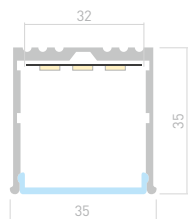

POWER W35

Профиль
ARH-POWER-W35-2000 ANOD

016138

Размеры | **2000×35×35 мм**
Ширина площадки | **32 мм**
Цвет ● **Анод.**

ДОСТУПНЫЕ АКСЕССУАРЫ

POWER F W35

Профиль
ARH-POWER-F-W35-2000 ANOD

016139

Размеры | **2000×56×35 мм**
Ширина площадки | **32 мм**
Цвет ● **Анод.**

ДОСТУПНЫЕ АКСЕССУАРЫ

POWER W75

Профиль
ARH-POWER-W75-2000 ANOD

036349

Размеры | **2000×74.8×83.5 мм**
Ширина площадки | **50.9 мм**
Отсек для БП | **60×35 мм**
Цвет ● **Анод.**

ДОСТУПНЫЕ АКСЕССУАРЫ

POWER W88

Профиль
ARH-POWER-W88-2000 ANOD

036362

Размеры | **2000×88×88 мм**
Ширина площадки | **65.5 мм**
Отсек для БП | **48×38 мм**
Цвет ● **Анод.**

ДОСТУПНЫЕ АКСЕССУАРЫ