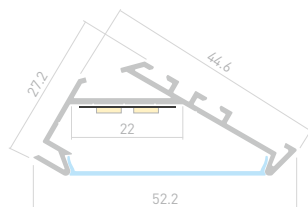

ДОСТУПНЫЕ АКСЕССУАРЫ

Экран   Заглушка   Соединитель прямой   Соединитель угловой