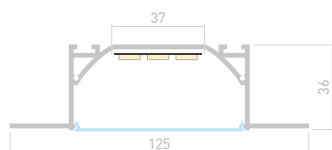

ДОСТУПНЫЕ АКСЕССУАРЫ

Угол внутренний 90°
Угол внешний 90°
Экран

Заглушка
Соединитель угловой
Соединитель прямой

LINIA72 FANTOM

Профиль
ARH-LINIA72-FANTOM-2000 ANOD

025025

Размеры | 2000×125×36 мм
Ширина площадки | 37 мм
Цвет ● Анод.