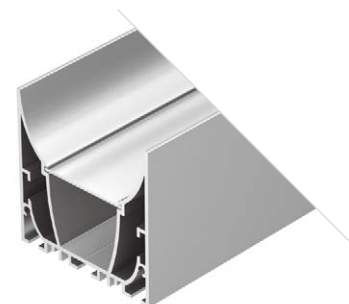

018508

Размеры | 2000×60×85 мм
Ширина площадки | 24 мм
Отсек для БП | 46×44 мм
Цвет ● Анод.

ДОСТУПНЫЕ АКСЕССУАРЫ

Экран
Заглушка
Соединитель
Подвес

LINE 5050

Профиль
ARH-LINE-5050-COMFORT-2000

036353

Размеры | 2000×50×50 мм
Ширина площадки | 18.2 мм
Цвет ● Анод.