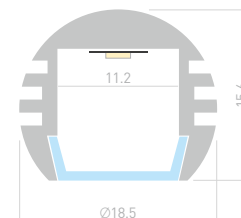

Размеры | 2000×15.6×Ø18.5 мм
Ширина площадки | 11.2 мм
Цвет | ● Анод.