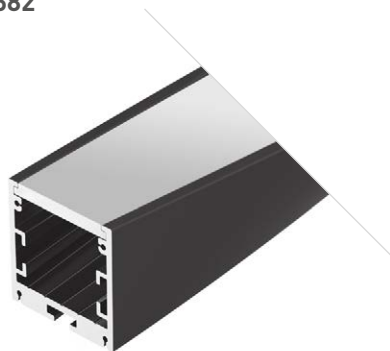

СКРУЧЕННЫЙ 0.4 М

Профиль
SL-ARC-3535-TWIST90R-400 BLACK
032682

Размеры | 400×35×35 мм
Свечение | В сторону
Цвет ● Черный
○ Белый 032684