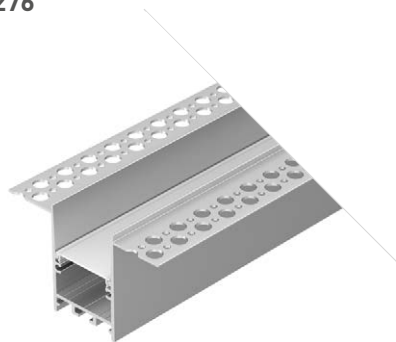

COMFORT32 FANTOM

Профиль
SL-COMFORT32-FANTOM-2000 ANOD

033276

Размеры | 2000×85×51 мм
Ширина площадки | 31 мм
Цвет | ● Анод.