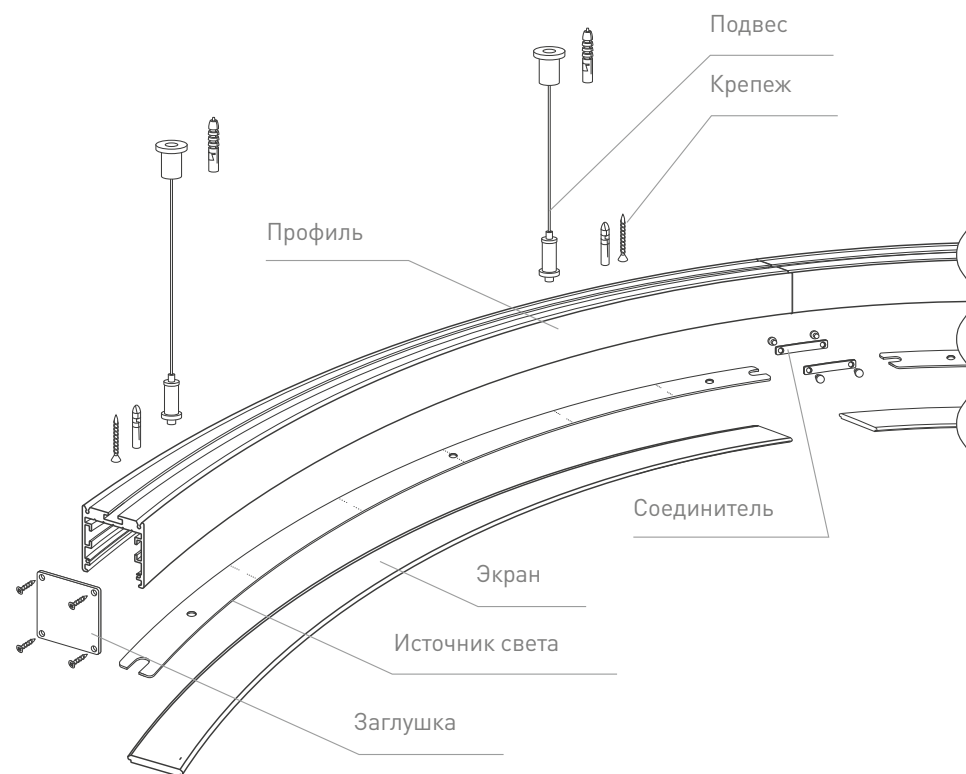

Прямая линия

СБОРКА ПРОФИЛЕЙ

СПОСОБ МОНТАЖА

ЦВЕТА

ЭКРАНЫ

026592
Экран 3535 Opal 20 м

029056
Экран 3535 Opal 5 м

038333
Экран 5060 Opal 10 м