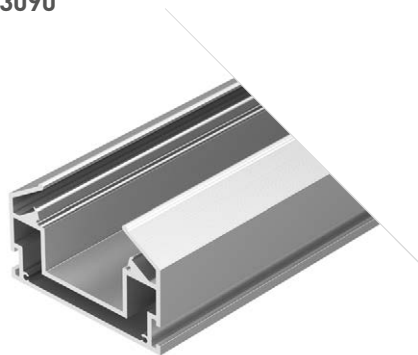

LGD STRETCH 4TR

Профиль-держатель
LGD-STRETCH-4TR

033090

Размеры | **2000×65×40 мм**
Ширина площадки | **33 мм**
Цвет ● **Неанод.**