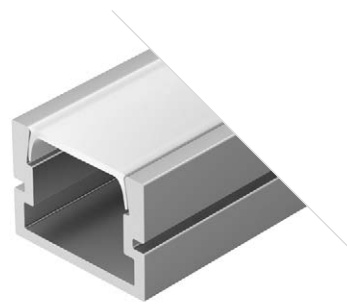

PDS SM

Профиль
PDS-SM-2000 ANOD

028363

Размеры | 2000×16×12 мм
Ширина площадки | 14 мм
Цвет | Анод.
● Черный⁰³⁵⁰²⁷