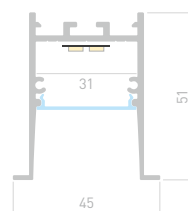

ДОСТУПНЫЕ АКСЕССУАРЫ