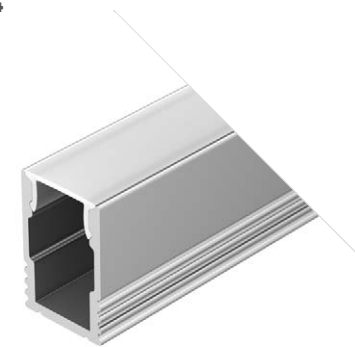

MINI 8 H12

Профиль
SL-MINI-8-H12-2000 ANOD

023714

Размеры | 2000×8×12 мм
Ширина площадки | 5 мм
Цвет | ● Анод.
● Черный ⁰³⁷¹⁰⁶
○ Белый ⁰³⁷¹⁰⁷