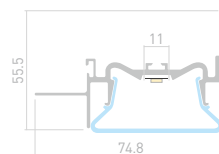

FOLED 50 CEIL

Профиль
FOLED-50-CEIL-CENTER-2000

035769

Размеры | **2000×94.6×35.5 мм**
Ширина площадки | **11 мм**
Цвет ● **Анод.**

ДОСТУПНЫЕ АКСЕССУАРЫ

Экран   Заглушка   Соединитель прямой

Соединитель угловой   Профиль-держатель   Держатель накладной

FOLED 50 CEIL

Профиль
FOLED-50-CEIL-SIDE-2000

035770

Размеры | **2000×74.8×35.5 мм**
Ширина площадки | **10 мм**
Цвет ● **Анод.**

ДОСТУПНЫЕ АКСЕССУАРЫ

Экран   Заглушка   Соединитель прямой   Соединитель угловой

FOLED 50 WALL

Профиль
FOLED-50-WALL-2000

035771

Размеры | **2000×74.8×55.5 мм**
Ширина площадки | **11 мм**
Цвет ● **Анод.**

ДОСТУПНЫЕ АКСЕССУАРЫ

Экран   Заглушка   Соединитель прямой   Соединитель угловой

FOLED CEIL CENTER

Профиль
FOLED-CEIL-CENTER-2000

023863

Размеры | **2000×72.2×35.5 мм**
Ширина площадки | **13.2 мм**
Цвет ● **Неанод.**

ДОСТУПНЫЕ АКСЕССУАРЫ

Экран   Заглушка   Соединитель прямой

Соединитель угловой   Профиль-держатель   Держатель накладной