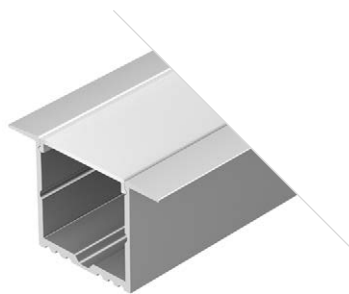

ДОСТУПНЫЕ АКСЕССУАРЫ

POWER F W35

Профиль
ARH-POWER-F-W35-2000 ANOD

016139

Размеры | **2000×56×35 мм**
Ширина площадки | **32 мм**
Цвет ● **Анод.**