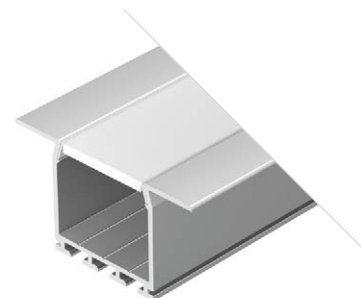

ДОСТУПНЫЕ АКСЕССУАРЫ

Экран Заглушка Профиль-держатель

Соединитель прямой Соединитель угловой Держатель пружинный

PLS LOCK H25 FM

Профиль
PLS-LOCK-H25-FM-2000 ANOD

016447

Размеры | 2000×46.2×24.5 мм
Ширина площадки | 24.2 мм
Цвет | ● Анод.