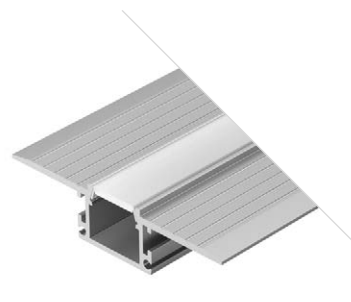

ДОСТУПНЫЕ АКСЕССУАРЫ

Экран Заглушка Прорезина

Держатель пружинный Подвес

PDS F HIDE

Профиль
PDS-F-HIDE-2000

024017

Размеры | 2000×56×13.5 мм
Ширина площадки | 13 мм
Цвет ● Анод.

ДОСТУПНЫЕ АКСЕССУАРЫ