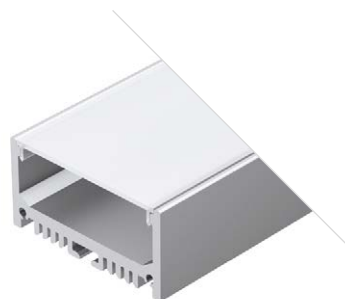

Профиль
ARH-LINE-1726-2000 ANOD

018674

Размеры | **2000×26×16 мм**
Ширина площадки | **20 мм**
Цвет ● **Анод.**

ДОСТУПНЫЕ АКСЕССУАРЫ

LINE 2448

Профиль
ARH-LINE-2448-2000 ANOD

018684

Размеры | **2000×48×24 мм**
Ширина площадки | **35 мм**
Цвет ● **Анод.**