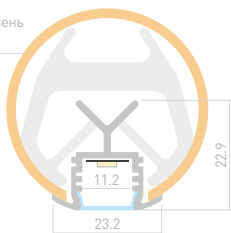

Размеры | **1005×23.2×22.9 мм**
Ширина площадки | **11.2 мм**
Цвет ● **Анод.**

Круглый поручень
Ø44