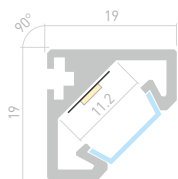

PDS45 GL

Профиль
PDS45-GL-2000 ANOD

021647

Размеры | **2000×19×19 мм**
Ширина площадки | **11.2 мм**
Цвет | ● **Анод.**

ДОСТУПНЫЕ АКСЕССУАРЫ

Экран   Заглушка   Держатель пружинный

Соединитель прямой   Соединитель угловой   Субпрофиль

PDS45 KUB

Профиль
PDS45-KUB-2000 ANOD

021646

Размеры | **2000×17.5×17.5 мм**
Ширина площадки | **10 мм**
Цвет | ● **Анод.**

ДОСТУПНЫЕ АКСЕССУАРЫ

Экран   Соединитель прямой   Соединитель угловой

PDS45 LITE

Профиль
PDS45-LITE-2000 ANOD

023862

Размеры | **2000×16×16 мм**
Ширина площадки | **10 мм**
Цвет | ● **Анод.**

ДОСТУПНЫЕ АКСЕССУАРЫ

Экран   Заглушка   Держатель накладной   Держатель поворотный