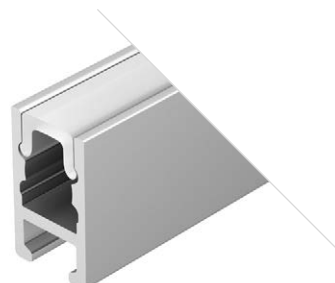

ДОСТУПНЫЕ АКСЕССУАРЫ

Экран Заглушка Держатель накладной

MICRO 0510

Профиль
ARH-MICRO-0510-2000 ANOD

036385

Размеры | 2000×5.4×9.7 мм
Ширина площадки | 4.1 мм
Цвет ● Анод.

ДОСТУПНЫЕ АКСЕССУАРЫ

Экран Заглушка Держатель накладной Соединитель