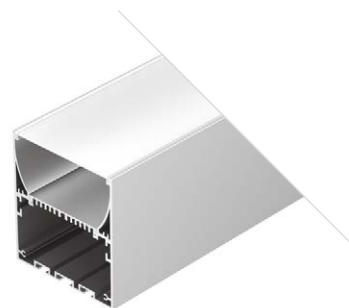

ДОСТУПНЫЕ АКСЕССУАРЫ

POWER W75

Профиль
ARH-POWER-W75-2000 ANOD

036349