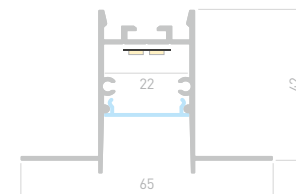

ДОСТУПНЫЕ АКСЕССУАРЫ