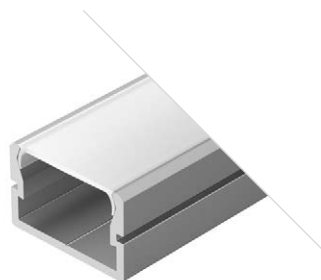

SILER

Профиль
SILER-2000 ANOD

025490

Размеры | **2000×19×12 мм**
Ширина площадки | **14 мм**
Цвет | ● **Анод.**

ДОСТУПНЫЕ АКСЕССУАРЫ

Экран   Заглушка   Держатель накладной