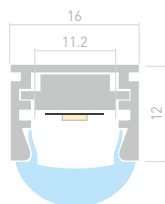

PDS REGULOR

Профиль
PDS-REGULOR-2000 ANOD

013874

Размеры | **2000×16×12 мм**
Ширина площадки | **11.2 мм**
Цвет | ● **Анод.**

ДОСТУПНЫЕ АКСЕССУАРЫ

Экран   Заглушка   Держатель накладной   Держатель поворотный

Субпрофиль

SILER

Профиль
SILER-2000 ANOD

025490

Размеры | **2000×19×12 мм**
Ширина площадки | **14 мм**
Цвет | ● **Анод.**

ДОСТУПНЫЕ АКСЕССУАРЫ

Экран   Заглушка   Держатель накладной

TM

Профиль
TM-2000 (CT) ANOD

017796

Размеры | **2000×15.9×7 мм**
Ширина площадки | **13.8 мм**
Цвет | ● **Анод.**
● **Неанод.** ⁰¹⁶⁹³⁹

ДОСТУПНЫЕ АКСЕССУАРЫ

Экран   Заглушка   Держатель накладной   Держатель поворотный

Держатель пружинный   Соединитель прямой   Подвес

TK F

Профиль
TK-F-2000 (CT) ANOD

016936

Размеры | **2000×27.2×9 мм**
Ширина площадки | **10 мм**
Цвет | ● **Анод.**

ДОСТУПНЫЕ АКСЕССУАРЫ

Экран   Заглушка   Держатель пружинный