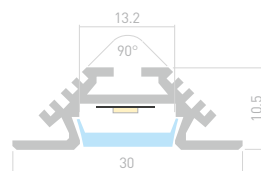

016942

Размеры | 2000×19×19 мм
 Ширина площадки | 10.5 мм
 Цвет ● Анод.
 ● Неанод. ⁰¹⁶⁹³⁸

ДОСТУПНЫЕ АКСЕССУАРЫ

PHS V

Профиль
PHS-V-2000 ANOD

013212

Размеры | 2000×30×10.5 мм
 Ширина площадки | 13.2 мм
 Цвет ● Анод.