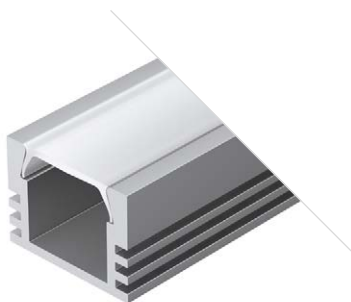

Экран

Заглушка

Крепеж для
скрытого
монтажа

Подвес

PDS S

Профиль
PDS-S-2000 ANOD*

012095

Размеры | 2000×16.2×12 мм
Ширина площадки | 11.2 мм
Цвет ● Анод.
● Анод. 029858 с экраном
● Неанод. 012094
● Черный 020896
● Черный RAL9005 020895
○ Белый 018270