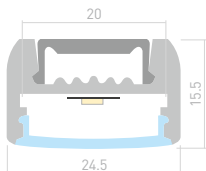

ДОСТУПНЫЕ АКСЕССУАРЫ