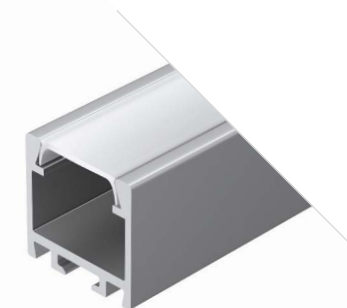

PDS ZM

Профиль
PDS-ZM-2000 ANOD

021648

Размеры | 2000×16×16 мм
Ширина площадки | 14 мм
Цвет | Анод.

ДОСТУПНЫЕ АКСЕССУАРЫ

Экран   Заглушка   Проушина   Держатель пружинный

Соединитель прямой   Соединитель угловой   Подвес