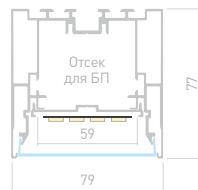

LINE 7977

Профиль с экраном
S2-LINE-7977-2500 ANOD+OPAL

021174

Размеры | 2500×79×77 мм
 Ширина площадки | 59 мм
 Отсек для БП | 50×32 мм
 Цвет ● Анод.

ДОСТУПНЫЕ АКСЕССУАРЫ

90°

90°

90°