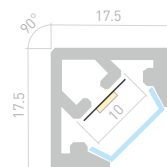

PDS45 GL

Профиль
PDS45-GL-2000 ANOD

021647

Размеры | **2000×19×19 мм**
Ширина площадки | **11.2 мм**
Цвет | ● **Анод.**

ДОСТУПНЫЕ АКСЕССУАРЫ

Экран   Заглушка   Держатель пружинный

Соединитель прямой   Соединитель угловой   Субпрофиль

PDS45 KUB

Профиль
PDS45-KUB-2000 ANOD

021646

Размеры | **2000×17.5×17.5 мм**
Ширина площадки | **10 мм**
Цвет | ● **Анод.**

ДОСТУПНЫЕ АКСЕССУАРЫ

Экран   Соединитель прямой   Соединитель угловой

PDS45 LITE

Профиль
PDS45-LITE-2000 ANOD

023862

Размеры | **2000×16×16 мм**
Ширина площадки | **10 мм**
Цвет | ● **Анод.**

ДОСТУПНЫЕ АКСЕССУАРЫ

Экран   Заглушка   Держатель накладной   Держатель поворотный