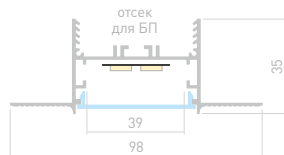

LINIA32 FANTOM

Профиль
SL-LINIA32-FANTOM-EDGE-2000 ANOD

027159

Размеры | 2000×59.8×59 мм
Ширина площадки | 24.2 мм
Цвет ● Анод.
● Анод. 031375 с экраном

ДОСТУПНЫЕ АКСЕССУАРЫ

Угол внешний 90°
Угол внутренний 90°
Экран

Заглушка
Соединитель угловой
Соединитель прямой

LINIA45 FANTOM

Профиль
SL-LINIA45-FANTOM-2000 ANOD

027160

Размеры | 2000×98×35 мм
Ширина площадки | 39 мм
Отсек для БП | 15×44 мм
Цвет ● Анод.

ДОСТУПНЫЕ АКСЕССУАРЫ

Угол внутренний 90°
Угол прямой 90°
Угол тройной 90°
Угол крестовой 90°

Экран
Заглушка
Соединитель угловой
Соединитель прямой

LINIA55 FANTOM

Профиль
SL-LINIA55-FANTOM-2000 ANOD

027161

Размеры | 2000×110×70 мм
Ширина площадки | 32.9 мм
Отсек для БП | 48×30 мм
Цвет ● Анод.
● Черный 018681

ДОСТУПНЫЕ АКСЕССУАРЫ

Угол 135°
Угол прямой 90°
Угол крестовой 90°
Угол тройной 90°

Экран
Заглушка
Соединитель угловой
Соединитель прямой

LINIA55 FANTOM

Профиль
SL-LINIA55-FANTOM-EDGE-2000 ANOD

027162

Размеры | 2000×85×96.5 мм
Ширина площадки | 32.9 мм
Отсек для БП | 48×30 мм
Цвет ● Анод.

ДОСТУПНЫЕ АКСЕССУАРЫ

Угол внутренний 90°
Угол внешний 90°
Экран

Заглушка
Соединитель угловой
Соединитель прямой