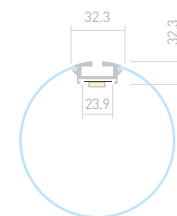

Размеры | 2000×32.3×14.4 мм
Ширина площадки | 23.9 мм
Цвет ● Анод.

ДОСТУПНЫЕ АКСЕССУАРЫ

Экран

Заглушка

Подвес

MICRO 0507

037435
Экран OPAL

037390
Заглушка