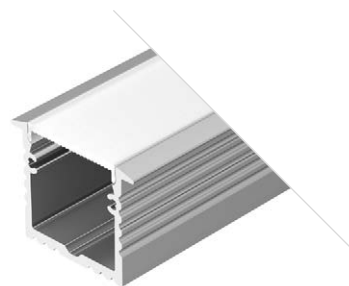

019097

Размеры | **2000×80×35 мм**
Ширина площадки | **38.2 мм**
Цвет ● **Анод.**

ДОСТУПНЫЕ АКСЕССУАРЫ

Экран Заглушка

POWER W35

Профиль с экраном
ALU-POWER-W35-2000-F ANOD+FROST

015538

Размеры | **2000×44.5×35 мм**
Ширина площадки | **31 мм**
Цвет ● **Анод.**