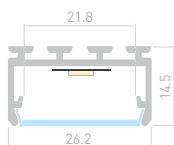

Профиль
PLS-LOCK-2000 ANOD

016397

Размеры | **2000×26.2×9.5 мм**
Ширина площадки | **21.8 мм**
Цвет ● **Анод.**

ДОСТУПНЫЕ АКСЕССУАРЫ

PLS LOCK H15

Профиль
PLS-LOCK-H15-2000 ANOD

027737

Размеры | **2000×26.2×14.5 мм**
Ширина площадки | **21.8 мм**
Цвет ● **Анод.**