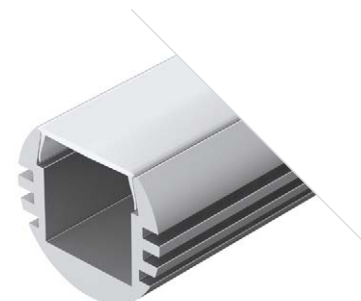

PDS R

Профиль
PDS-R-2000 ANOD

012093