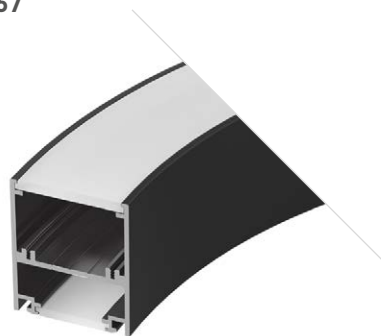

ЛИНИЯ 2.5 М

Профиль
SL-ARC-5060-LINE-2500 BLACK
029266

Размеры | 2500×50×60 мм
Свечение | Вниз и вверх
Цвет ● Черный
○ Белый 032689

1.0 КРУГ 1/8

Профиль
SL-ARC-5060-D1000-A45 BLACK
029267

Размеры | 392×50×60 мм
Свечение | Вниз и вверх
Цвет ● Черный
○ Белый 032692