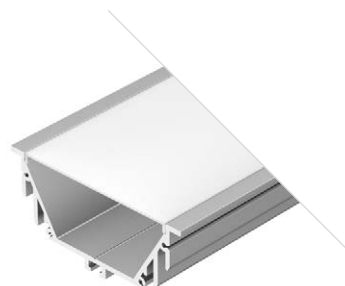

ДОСТУПНЫЕ АКСЕССУАРЫ

Заклушка Держатель
встраиваемый

POWER RW80F

Профиль с экраном
ALU-POWER-RW80F-2000 ANOD+FROST

016472

Размеры | **2000×92×40 мм**
Ширина площадки | **43 мм**
Цвет ● **Анод.**

ДОСТУПНЫЕ АКСЕССУАРЫ