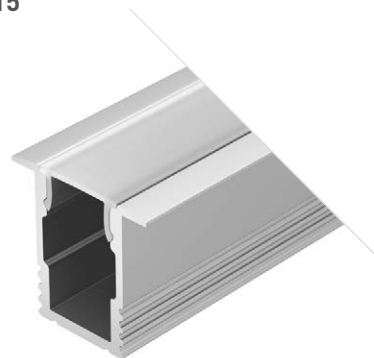

ДОСТУПНЫЕ АКСЕССУАРЫ

MINI8 H12 F12

Профиль
SL-MINI-8-H12-F12-2000 ANOD

023715