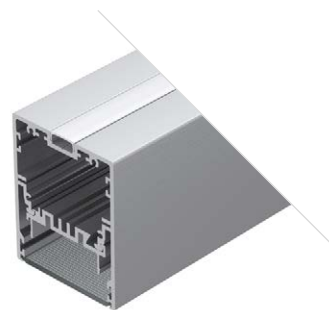

Размеры | 2000×48×39 мм
Ширина площадки | 24 мм
Цвет ● Неанод.

ДОСТУПНЫЕ АКСЕССУАРЫ

POWER W50

Профиль
KLUS-POWER-W50-2000 ANOD

030303

Размеры | 2000×56×70 мм
Ширина площадки | 11, 21.6 мм
Отсек для БП | 32×37 мм
Цвет ● Анод.