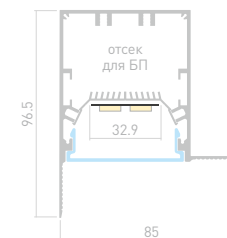

ДОСТУПНЫЕ АКСЕССУАРЫ

Угол 135°
Угол прямой 90°
Угол крестовой 90°
Угол тройной 90°

Экран
Заглушка
Соединитель угловой
Соединитель прямой

LINIA55 FANTOM

Профиль
SL-LINIA55-FANTOM-EDGE-2000 ANOD

027162

Размеры | 2000×85×96.5 мм
Ширина площадки | 32.9 мм
Отсек для БП | 48×30 мм
Цвет ● Анод.