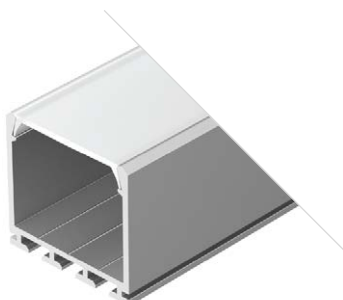

ДОСТУПНЫЕ АКСЕССУАРЫ

PLS LOCK H25

Профиль
PLS-LOCK-H25-2000 ANOD

016386

Размеры | **2000×26.2×25 мм**
Ширина площадки | **24.2 мм**
Цвет ● **Анод.**
● **Черный** 028123