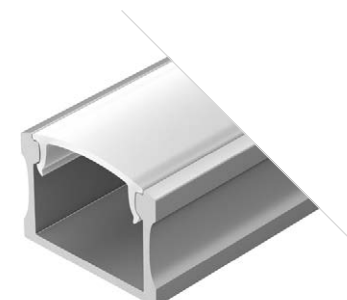

014852

Размеры | 2000×22.6×8.5 мм
Ширина площадки | 20 мм
Цвет ● Анод.

ДОСТУПНЫЕ АКСЕССУАРЫ

Заглушка

Держатель
накладной

WIDE H15

Профиль с экраном
ALU-WIDE-H15-2000 ANOD+FROST

014848