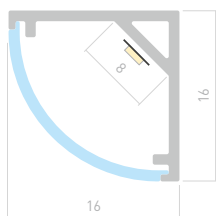

ИСТОЧНИКИ ПИТАНИЯ

Артикул	Название
032626	ARV для 5 м ленты
032624	ARV для 2.5 м ленты
032623	ARV для 1 м ленты

KANT H16

Профиль
SL-KANT-H16-2000 ANOD

023723

Размеры | **2000×16×16 мм**
 Ширина площадки | **8 мм**
 Цвет ● **Анод.**