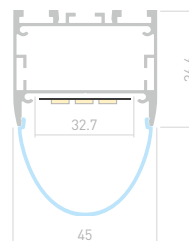

036347

Размеры | **2000×45×36.6 мм**
Ширина площадки | **32.7 мм**
Цвет ● **Анод.**

ДОСТУПНЫЕ АКСЕССУАРЫ

LINIA32 FANTOM

Профиль
SL-LINIA32-FANTOM-2000 ANOD

027158

Размеры | **2000×83×35 мм**
Ширина площадки | **24.2 мм**
Цвет ● **Анод.**
● **Анод.** 031374 с экраном