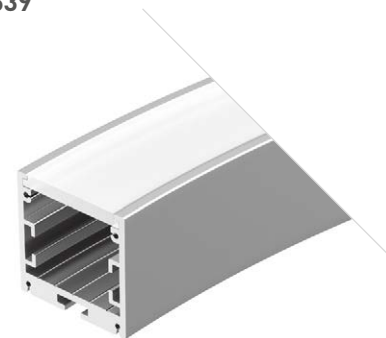

0.8 КРУГ 1/8

Профиль
SL-ARC-3535-D800-A45 SILVER
027639

Размеры | 314×35×35 мм
Свечение | Вниз
Цвет | ● Анод.
● Черный 027640
○ Белый 027641

СВЕТОДИОДНАЯ ЛЕНТА

	Теплый	Дневной	Белый	
Цветовая температура	2700 К	3000 К	4000 К	6000 К
SL-ARC-LINE-2500	027647	027646	027645	026593
SL-ARC-D320	033876	033875	033874	033873
SL-ARC-D800	027650	027649	027648	026675

ИСТОЧНИКИ ПИТАНИЯ