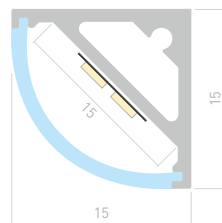

ДОСТУПНЫЕ АКСЕССУАРЫ

Экран

Заглушка

Держатель
накладной

KANT H15

Профиль
SL-KANT-H15-2000 ANOD

019327

Размеры | **2000×15×15 мм**
 Ширина площадки | **15 мм**
 Цвет ● **Анод.**