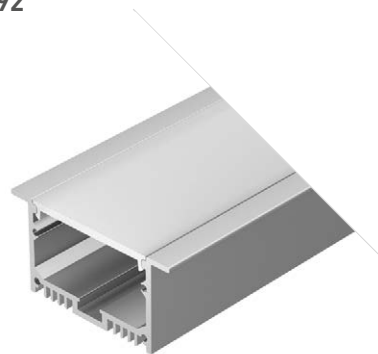

ДОСТУПНЫЕ АКСЕССУАРЫ

LINIA62 F

Профиль
SL-LINIA62-F-2000 ANOD

019292

Размеры | 2000×62×32 мм
 Ширина площадки | 38 мм
 Цвет ● Анод.
 ● Анод. 020470 с экраном 2.5 м.
 ○ Белый 021374 с экраном 2.5 м.
 ● Анод. 036170 + 036178 3 м.