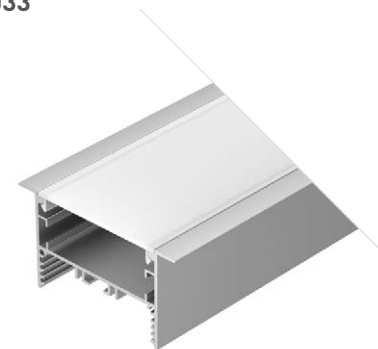

ДОСТУПНЫЕ АКСЕССУАРЫ

LINIA65 F

Профиль
SL-LINIA65-F-2000 ANOD

029033