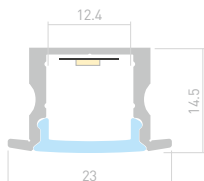

Размеры | **2000×23×14.5 мм**
Ширина площадки | **12.4 мм**
Цвет ● **Анод.**