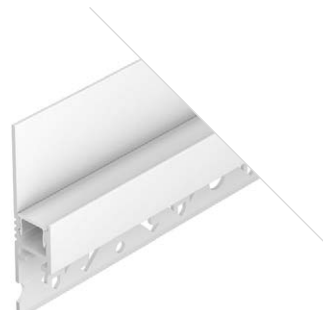

PLINTUS FANTOM

Профиль
ARH-PLINTUS-FANTOM-2000 WHITE

034983

Размеры | 2000×13.2×60 мм
Ширина площадки | 9.2 мм
Цвет ● Анод.

ДОСТУПНЫЕ АКСЕССУАРЫ