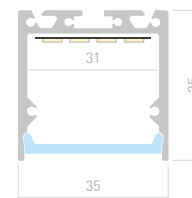

Размеры | 2000×35×35 мм
Ширина площадки | 31 мм
Цвет ● Анод.
● Анод. 036302 с экраном 2.5 м.
● Черный 020462 с экраном 2.5 м.
○ Белый 027986 с экраном 2.5 м.