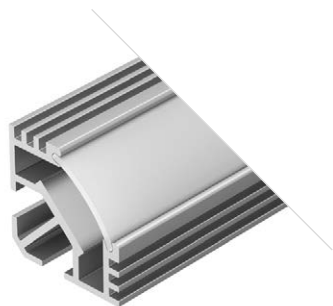

T45

Профиль
T45-2000 (CT) ANOD

016942