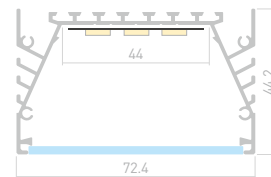

Размеры | 2000×48×39 мм
Ширина площадки | 24 мм
Цвет ● Неанод.

ДОСТУПНЫЕ АКСЕССУАРЫ

POWER W50

Профиль
KLUS-POWER-W50-2000 ANOD

030303

Размеры | 2000×56×70 мм
Ширина площадки | 11, 21.6 мм
Отсек для БП | 32×37 мм
Цвет ● Анод.