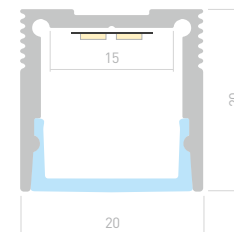

Размеры | 2000×20×20 мм
Ширина площадки | 15 мм
Цвет | ● Анод.