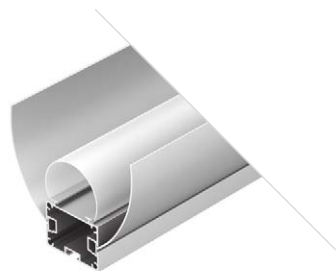

POWER W154

Профиль
ARH-POWER-W154-COMFORT-2000 ANOD

036343

Размеры | **2000×154×61 мм**
Ширина площадки | **77 мм**
Цвет ● **Анод.**