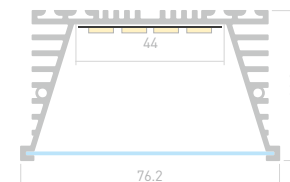

Размеры | **2000×76.2×44.2 мм**
Ширина площадки | **44 мм**
Цвет ● Анод.