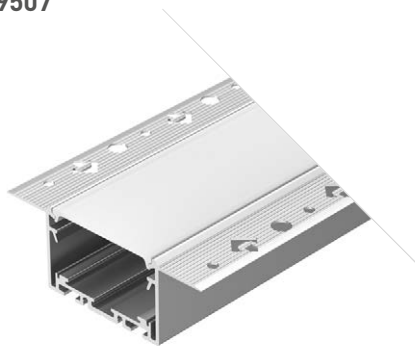

Экран

Заглушка

Соединитель
прямой

LINIA55 FANTOM

Профиль
SL-LINIA55-FANTOM-2500 SEAMLESS ANOD

029507

Размеры | 2500×95×35 мм
 Ширина площадки | 37 мм
 Цвет ● Анод.

ДОСТУПНЫЕ АКСЕССУАРЫ