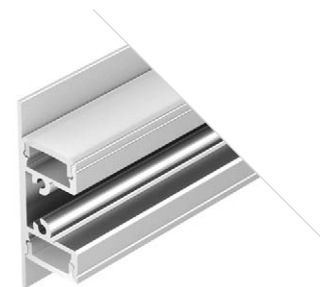

WALL 1849

Профиль
ARH-WALL-1849-DUAL-2000 ANOD

036339

Размеры | **2000×17.6×48.6 мм**
Ширина площадки | **13.4 мм**
Цвет | ● **Анод.**