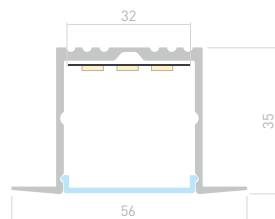

POWER W35

Профиль
ARH-POWER-W35-2000 ANOD

016138

Размеры | **2000×35×35 мм**
Ширина площадки | **32 мм**
Цвет ● **Анод.**

ДОСТУПНЫЕ АКСЕССУАРЫ

POWER F W35

Профиль
ARH-POWER-F-W35-2000 ANOD

016139

Размеры | **2000×56×35 мм**
Ширина площадки | **32 мм**
Цвет ● **Анод.**

ДОСТУПНЫЕ АКСЕССУАРЫ

POWER W75

Профиль
ARH-POWER-W75-2000 ANOD

036349

Размеры | **2000×74.8×83.5 мм**
Ширина площадки | **50.9 мм**
Отсек для БП | **60×35 мм**
Цвет ● **Анод.**

ДОСТУПНЫЕ АКСЕССУАРЫ

POWER W88

Профиль
ARH-POWER-W88-2000 ANOD

036362

Размеры | **2000×88×88 мм**
Ширина площадки | **65.5 мм**
Отсек для БП | **48×38 мм**
Цвет ● **Анод.**

ДОСТУПНЫЕ АКСЕССУАРЫ