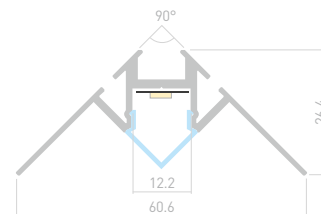

ДОСТУПНЫЕ АКСЕССУАРЫ

Экран   Заглушка