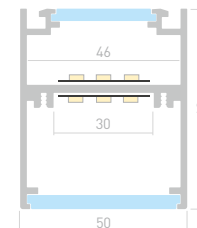

1.5 КРУГ 1/8

Профиль
SL-ARC-5060-D1500-A45 BLACK
029269

Размеры | 589×50×60 мм
Свечение | Вниз и вверх
Цвет ● Черный
○ Белый ⁰³²⁶⁹⁶

1.5 КРУГ 1/4

Профиль
SL-ARC-5060-D1500-A90 BLACK
029270

Размеры | 1178×50×60 мм
Свечение | Вниз и вверх
Цвет ● Черный
○ Белый ⁰³²⁶⁹⁶

ВАРИАНТЫ СОЕДИНЕНИЯ ПРОФИЛЕЙ