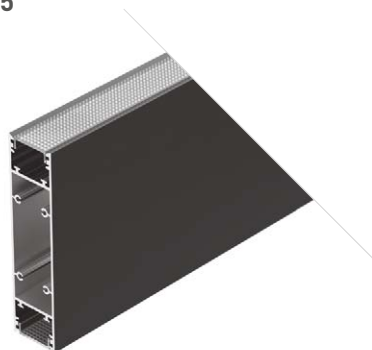

ДОСТУПНЫЕ АКСЕССУАРЫ

LINE 25100 DUAL

Профиль
SL-LINE-25100-DUAL-2500 BLACK

033735