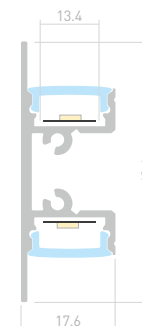

ДОСТУПНЫЕ АКСЕССУАРЫ