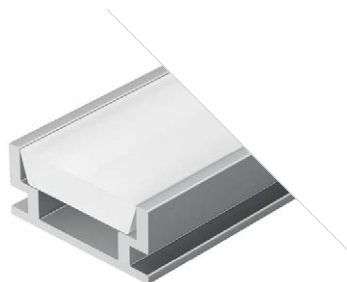

Размеры | 2000×38.1×49 мм
Ширина площадки | 11.2 мм
Цвет ● Неанод.

ДОСТУПНЫЕ АКСЕССУАРЫ

HR

Профиль
HR-2000 ANOD

019190

Размеры | 2000×19.2×8.5 мм
Ширина площадки | 11.2 мм
Цвет ● Анод.
● Неанод. ⁰¹²⁰⁹⁰

ДОСТУПНЫЕ АКСЕССУАРЫ