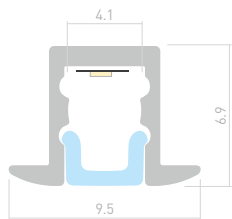

036384

Размеры | 2000×6.6×10 мм
Ширина площадки | 4.1 мм
Цвет ● Анод.

ДОСТУПНЫЕ АКСЕССУАРЫ

Экран Заглушка Держатель накладной

MICRO F W4

Профиль
ARH-MICRO-F-W4-2000 ANOD

036400

Размеры | 2000×9.5×6.9 мм
Ширина площадки | 4.1 мм
Цвет | ● Анод.