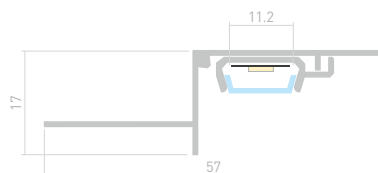

PAK EDGE

Профиль
PAK-EDGE-2000

021721

Размеры | **2000×57×32 мм**
Ширина площадки | **11.2 мм**
Цвет ● Неанод.

ДОСТУПНЫЕ АКСЕССУАРЫ

PAK EDGE SLIM

Профиль
PAK-EDGE-SLIM-2000

023783

Размеры | **2000×57×17 мм**
Ширина площадки | **11.2 мм**
Цвет ● Неанод.

ДОСТУПНЫЕ АКСЕССУАРЫ

PAK FLAT

Профиль
PAK-FLAT-2000

021719

Размеры | **2000×57×7 мм**
Ширина площадки | **11.2 мм**
Цвет ● Неанод.

ДОСТУПНЫЕ АКСЕССУАРЫ

KARNIZ R

Профиль
KARNIZ-R-2000 ANOD

021649

Размеры | **2000×49×37 мм**
Ширина площадки | **14 мм**
Цвет ● Анод.

ДОСТУПНЫЕ АКСЕССУАРЫ