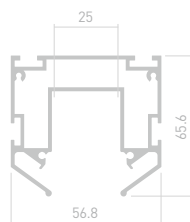

Размеры | **2000×56.8×65.6 мм**
Ширина площадки | **25 мм**
Цвет | **Анод.**