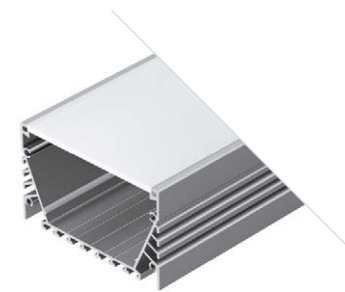

ДОСТУПНЫЕ АКСЕССУАРЫ

POWER W70

Профиль
KLUS-POWER-W70-2000 ANOD

019879