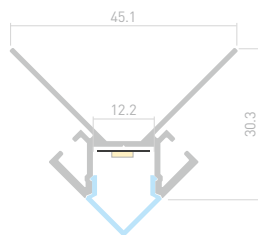

ДОСТУПНЫЕ АКСЕССУАРЫ

Экран   Заглушка