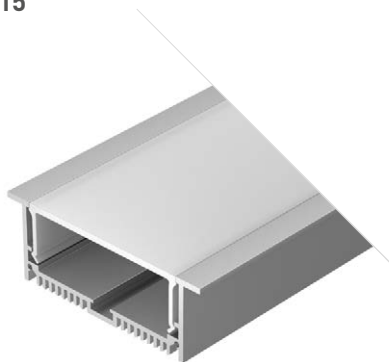

LINIA88 F

Профиль
SL-LINIA88-F-2000 ANOD

019315

Размеры | **2000×88×32 мм**
Ширина площадки | **60 мм**
Цвет ● Анод.
● Анод. 020471 с экраном 2.5 м.
○ Белый 021373 с экраном 2.5 м.

ДОСТУПНЫЕ АКСЕССУАРЫ