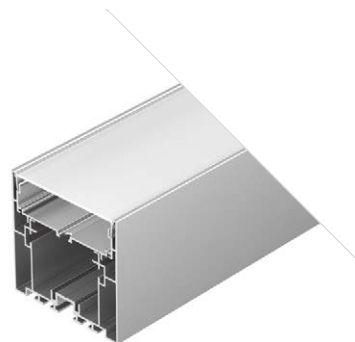

LINE 7977

Профиль с экраном
S2-LINE-7977-2500 ANOD+OPAL

021174

Размеры | 2500×79×77 мм
 Ширина площадки | 59 мм
 Отсек для БП | 50×32 мм
 Цвет ● Анод.

ДОСТУПНЫЕ АКСЕССУАРЫ

90°

90°

90°