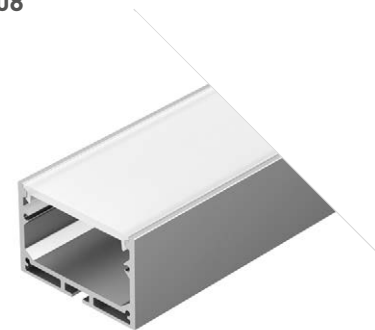

LINE 4932

Профиль
SL-LINE-4932-2000 ANOD

019308