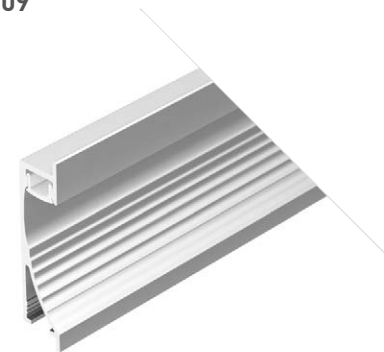

WALL US

Профиль с экраном
ALU-WALL-US-2000 ANOD+FROST

014909

Размеры | **2000×16×60 мм**
Ширина площадки | **12.2 мм**
Цвет ● **Анод.**
Анод. ⁰³⁶⁰³³ — профиль 3 м.

ДОСТУПНЫЕ АКСЕССУАРЫ

Заглушка