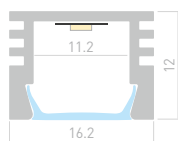

PDS S

Профиль
PDS-S-2000 ANOD*

012095

Размеры | 2000×16.2×12 мм
Ширина площадки | 11.2 мм
Цвет ● Анод.
● Анод. 029858 с экраном
● Неанод. 012094
● Черный 020896
● Черный RAL9005 020895
○ Белый 018270

ДОСТУПНЫЕ АКСЕССУАРЫ

Экран   Заглушка   Держатель поворотный

Держатель накладной   Соединитель прямой   Субпрофиль

PDS D

Профиль
PDS-D-2000 ANOD

026517

Размеры | 2000×15.2×13.6 мм
Ширина площадки | 13 мм
Цвет ● Анод.

ДОСТУПНЫЕ АКСЕССУАРЫ

Экран   Заглушка   Прорезина   Подвес

Соединитель прямой   Соединитель угловой   Профиль-держатель

PDS ZM COMFY

Профиль
PDS-ZM-COMFY-2000 ANOD

032855

Размеры | 2000×16.6×22 мм
Ширина площадки | 14.4 мм
Цвет ● Анод.
● Черный 032856

ДОСТУПНЫЕ АКСЕССУАРЫ

Экран   Заглушка   Прорезина

Держатель пружинный   Подвес

PDS F HIDE

Профиль
PDS-F-HIDE-2000

024017

Размеры | 2000×56×13.5 мм
Ширина площадки | 13 мм
Цвет ● Анод.

ДОСТУПНЫЕ АКСЕССУАРЫ

Экран   Заглушка   Соединитель прямой   Соединитель угловой