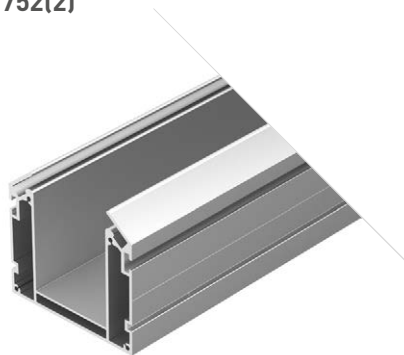

MAG STRETCH 45

Профиль-держатель
MAG-STRETCH-45

032752(2)

Размеры | **2000×75.3×75.8 мм**
Ширина площадки | **45 мм**
Цвет ● **Неанод.**

ДОСТУПНЫЕ АКСЕССУАРЫ

031806
Соединитель
прямой

031807
Соединитель
угловой

035474
Заглушка