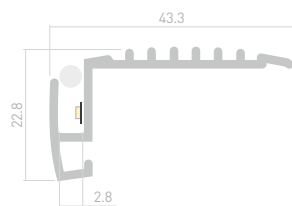

Круглый поручень
Ø44

ДОСТУПНЫЕ АКСЕССУАРЫ

STEP MINI

Профиль
STEP-MINI-2000 ANOD

019195

Размеры | **2000×43.3×22.8 мм**
 Ширина площадки | **2.8 мм**
 Цвет ● **Анод.**

ДОСТУПНЫЕ АКСЕССУАРЫ

STEP FRONT