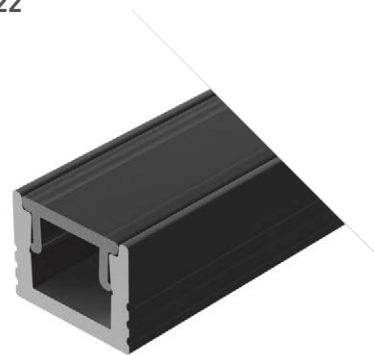

MINI 8 H6

Профиль
SL-MINI-8-H6-2000 ANOD BLACK

030522

Размеры | 2000×8×6 мм
Ширина площадки | 5 мм
Цвет | ● Черный