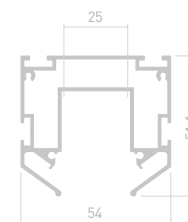

ДОСТУПНЫЕ АКСЕССУАРЫ

031806
Соединитель
прямой

031807
Соединитель
угловой

036886
Заглушка