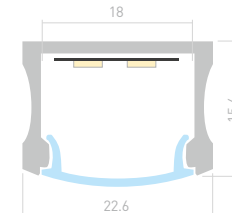

ДОСТУПНЫЕ АКСЕССУАРЫ

Заглушка

Держатель
накладной