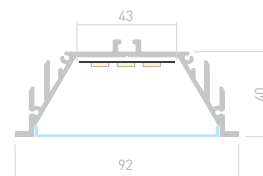

ДОСТУПНЫЕ АКСЕССУАРЫ

Заклушка Держатель
встраиваемый

POWER RW80F

Профиль с экраном
ALU-POWER-RW80F-2000 ANOD+FROST

016472

Размеры | **2000×92×40 мм**
Ширина площадки | **43 мм**
Цвет ● **Анод.**

ДОСТУПНЫЕ АКСЕССУАРЫ