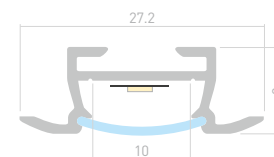

ДОСТУПНЫЕ АКСЕССУАРЫ

Экран   Заглушка   Держатель пружинный