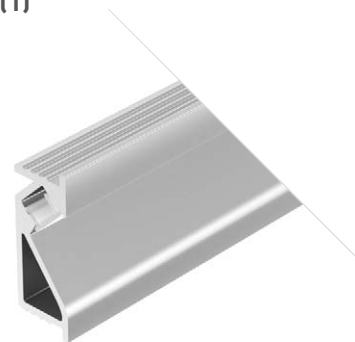

ДОСТУПНЫЕ АКСЕССУАРЫ

Экран Заглушка

BEVEL

Профиль
SL-BEVEL-2000 ANOD

031120(1)

Размеры | 2000×24×9 мм
Ширина площадки | 5 мм
Цвет ● Анод.

ДОСТУПНЫЕ АКСЕССУАРЫ

Экран Заглушка