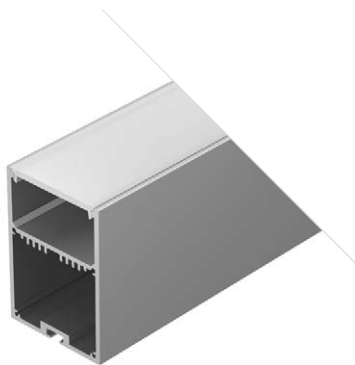

LINE 4970

Профиль
SL-LINE-4970-2000 ANOD

019297

Размеры | **2000×49×70 мм**
Ширина площадки | **37 мм**
Отсек для БП | **33×45 мм**

1. Цвет
2. Анод.
   - Анод. 036305 с экраном 2.5 м.
   - Черный 020446 с экраном 2.5 м.
   - Белый 027989 с экраном 2.5 м.
   - Анод. 036203 + 036178 3 м.

ДОСТУПНЫЕ АКСЕССУАРЫ