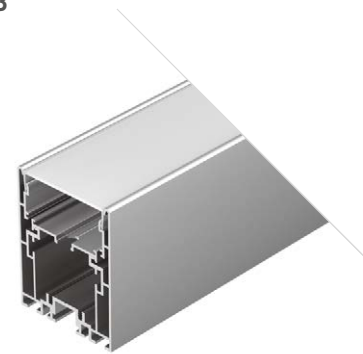

LINE 5470

Профиль с экраном
S2-LINE-5470-2500 ANOD+OPAL

021173

Размеры | 2500×54×70 мм
Ширина площадки | 34.5 мм
Отсек для БП | 35×25 мм
Цвет ● Анод.

ДОСТУПНЫЕ АКСЕССУАРЫ

Угловые соединения

Заглушка

Держатель
накладной

Держатель
встраиваемый

Соединитель
прямой

Подвес