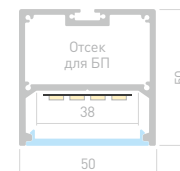

Соединитель прямой

Соединитель угловой

LINE 5050

Профиль
SL-LINE-5050-2000 ANOD

019304

Размеры | **2000×50×50 мм**
Ширина площадки | **38 мм**
Отсек для БП | **46×22 мм**

- Цвет
- Анод.
 - Анод. 021447 с экраном 2.5 м.
 - Черный 020467 с экраном 2.5 м.
 - Белый 027990 с экраном 2.5 м.
 - Анод. 036202 + 036178 3 м.
 - Черный 036255 + 036178 3 м.