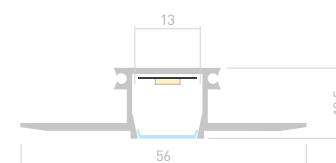

ДОСТУПНЫЕ АКСЕССУАРЫ

Экран Заглушка Прорезина

Держатель пружинный Подвес

PDS F HIDE

Профиль
PDS-F-HIDE-2000

024017

Размеры | 2000×56×13.5 мм
Ширина площадки | 13 мм
Цвет ● Анод.

ДОСТУПНЫЕ АКСЕССУАРЫ