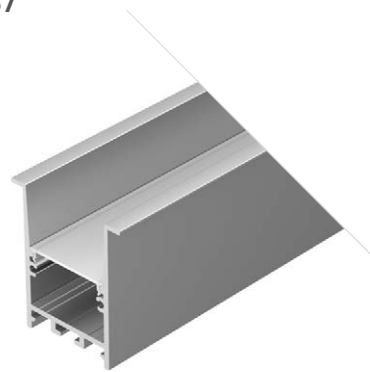

031767

Размеры | **2000×45×51 мм**
 Ширина площадки | **31 мм**
 Цвет ● **Анод.**

ДОСТУПНЫЕ АКСЕССУАРЫ

Экран

Заглушка

Пружинный держатель

Соединитель прямой

Соединитель угловой