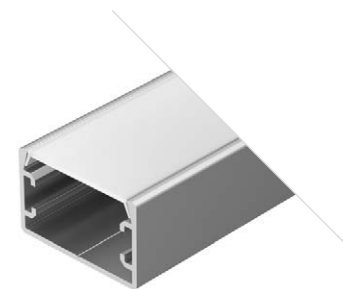

PLS LOCK H16 SMT

Профиль
PLS-LOCK-H16-SMT-2000 ANOD

033224

Размеры | **2000×26×16 мм**
Ширина площадки | **24 мм**
Цвет ● **Анод.**