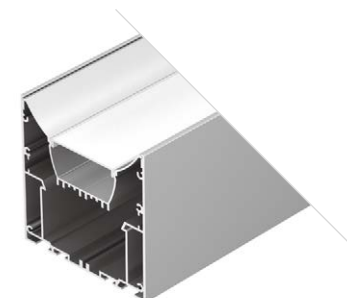

POWER W88

Профиль
ARH-POWER-W88-COMFORT-2000 ANOD

036363

Размеры | 2000×88×88 мм
Ширина площадки | 35.6 мм
Отсек для БП | 48×38 мм
Цвет ● Анод.

ДОСТУПНЫЕ АКСЕССУАРЫ

Экран Заглушка Соединитель

Держатель накладной Подвес