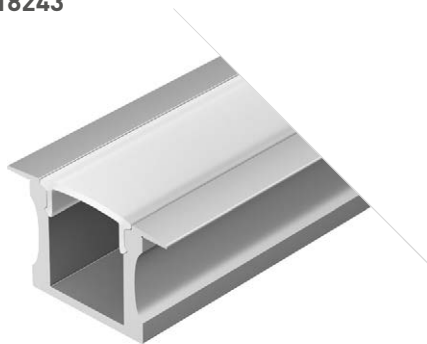

Размеры | 2000×22.6×15.6 мм
Ширина площадки | 18 мм
Цвет ● Анод.

ДОСТУПНЫЕ АКСЕССУАРЫ

Заглушка

Держатель
накладной

SLIM H15 F

Профиль с экраном
ALU-SLIM-H15-F-2000 ANOD+FROST

018243

Размеры | **2000×24.5×15 мм**
Ширина площадки | **12.2 мм**
Цвет ● **Анод.**