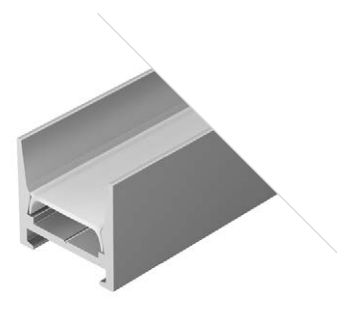

ДОСТУПНЫЕ АКСЕССУАРЫ

Экран

Заглушка

MIC H COMFY

Профиль
MIC-H-COMFY-2000 ANOD

029844

Размеры | 2000×16×15 мм
Ширина площадки | 11 мм
Цвет | ● Анод.
● Черный 029847

ДОСТУПНЫЕ АКСЕССУАРЫ