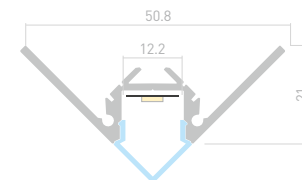

ДОСТУПНЫЕ АКСЕССУАРЫ

Экран

Заглушка