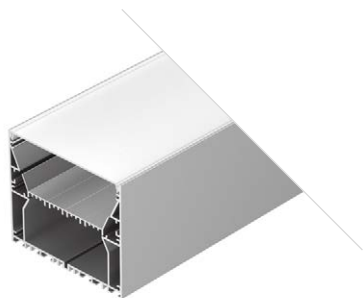

POWER W100

Профиль
ARH-POWER-W100-2000 ANOD

036366

Размеры | 2000×100×85 мм
Ширина площадки | 65.8 мм
Отсек для БП | 64×33 мм
Цвет ● Анод.

ДОСТУПНЫЕ АКСЕССУАРЫ

Экран Заглушка Соединитель

Держатель накладной Подвес