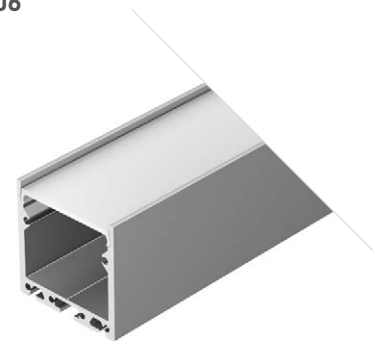

LINE 3535

Профиль
SL-LINE-3535-2000 ANOD

019306