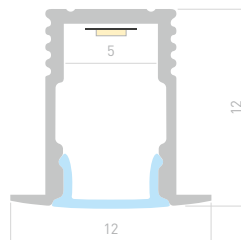

ДОСТУПНЫЕ АКСЕССУАРЫ

MINI8 H12 F12

Профиль
SL-MINI-8-H12-F12-2000 ANOD

023715

- Размеры | **2000×12×12 мм**
 Ширина площадки | **5 мм**
 Цвет
- Анод.

ДОСТУПНЫЕ АКСЕССУАРЫ

SLIM H7 F25

Профиль
SL-SLIM-H7-F25-2000 ANOD