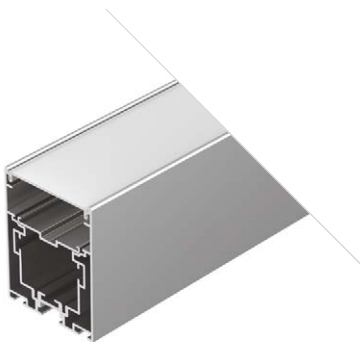

ИСТОЧНИКИ ПИТАНИЯ

Артикул	Название
032626	ARV для 5 м ленты
032625	ARV для 2.5 м ленты
032623	ARV для 1 м ленты

LINE 5470

Профиль
S2-LINE-5470-2500 SEAMLESS ANOD

029440

Размеры | 2500×54×70 мм
 Ширина площадки | 34 мм
 Отсек для БП | 25×35 мм
 Цвет ● Анод.