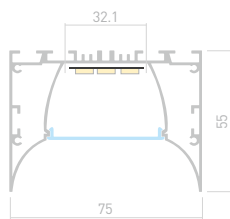

Держатель накладной Подвес

POWER 7555

Профиль
ARH-POWER-7555-COMFORT-2000 ANOD

036355

Размеры | 2000×75×55 мм
Ширина площадки | 32.1 мм
Цвет ● Неанод.

ДОСТУПНЫЕ АКСЕССУАРЫ

Экран Заглушка Соединитель

Держатель накладной Подвес