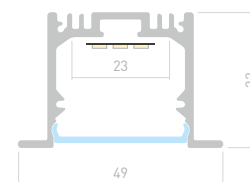

ДОСТУПНЫЕ АКСЕССУАРЫ

Экран Заглушка Пружинный держатель Соединитель прямой

LINIA49M F

Профиль
SL-LINIA49M-F-2000 BLACK

036513

Размеры | 2000×49×32 мм
 Ширина площадки | 23 мм
 Цвет ● Черный

ДОСТУПНЫЕ АКСЕССУАРЫ