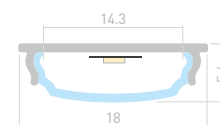

ДОСТУПНЫЕ АКСЕССУАРЫ