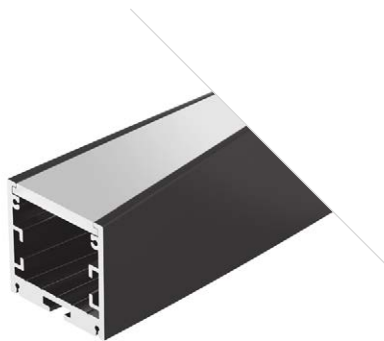

СКРУЧЕННЫЙ 0.4 М

Профиль
SL-ARC-3535-TWIST90L-400 BLACK
032679

Размеры | 400×35×35 мм
Свечение | В сторону
Цвет ● Черный
○ Белый 032681