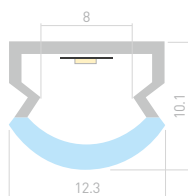

020893
Экран FLAT OPAL

016131
Заглушка

PLINTUS FANTOM

035644
Экран OPAL

LINE 1210R

Профиль с матовым экраном
WPH-LINE-1210R-2000 OPAL

023303

Размеры | **2000×12.3×10.1 мм**
Ширина площадки | **8 мм**
Цвет | Белый