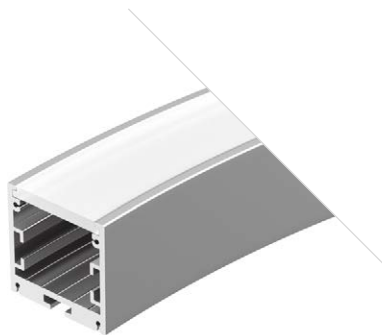

0.8 КРУГ 1/4

Профиль
SL-ARC-3535-D800-A90 SILVER
027637

1. Размеры | 628×35×35 мм
   Свечение | Вниз
   Цвет | ● Анод.
   ● Черный 027638
   ○ Белый 027638