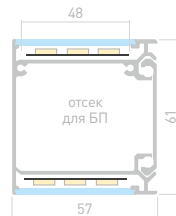

ДОСТУПНЫЕ АКСЕССУАРЫ