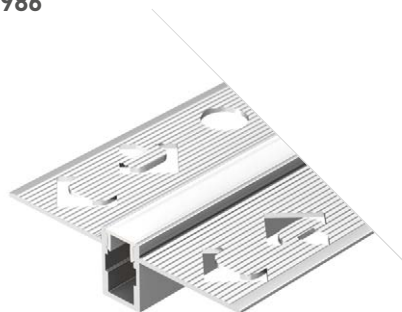

LINIA8 FANTOM

Профиль
SL-LINIA8-FANTOM-2000 ANOD

034986

Размеры | 2000×47.8×12 мм
Ширина площадки | 5 мм
Цвет ● Анод.