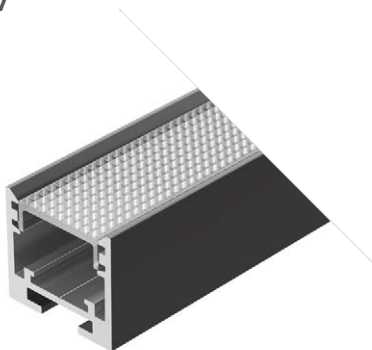

LINE 2522

Профиль
SL-LINE-2522-2500 BLACK

033737