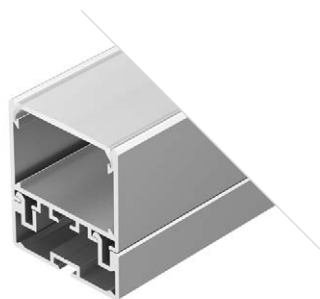

Размеры | 2000×60×53 мм
Ширина площадки | 50 мм
Отсек для БП | 50×37 мм
Цвет ● Анод.

ДОСТУПНЫЕ АКСЕССУАРЫ

Экран

Заглушка

Держатель

LINE 3035

Профиль
KLUS-LINE-3035-2000 ANOD

023861