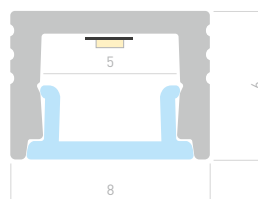

ДОСТУПНЫЕ АКСЕССУАРЫ