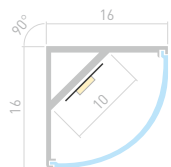

ДОСТУПНЫЕ АКСЕССУАРЫ