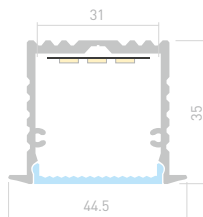

019097

Размеры | **2000×80×35 мм**
Ширина площадки | **38.2 мм**
Цвет ● **Анод.**

ДОСТУПНЫЕ АКСЕССУАРЫ

Экран Заглушка

POWER W35

Профиль с экраном
ALU-POWER-W35-2000-F ANOD+FROST

015538

Размеры | **2000×44.5×35 мм**
Ширина площадки | **31 мм**
Цвет ● **Анод.**