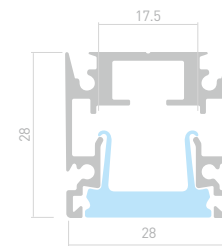

KARNIZ HIDE

Профиль
KARNIZ-HIDE-2000

021969

Размеры | 2000×38.1×49 мм
Ширина площадки | 11.2 мм
Цвет ● Неанод.

ДОСТУПНЫЕ АКСЕССУАРЫ

HR

Профиль
HR-2000 ANOD

019190

Размеры | 2000×19.2×8.5 мм
Ширина площадки | 11.2 мм
Цвет ● Анод.
● Неанод. ⁰¹²⁰⁹⁰

ДОСТУПНЫЕ АКСЕССУАРЫ

HR F

Профиль
HR-F-2000

012091

Размеры | 2000×26×26 мм
Ширина площадки | 12.2 мм
Цвет ● Неанод.

ДОСТУПНЫЕ АКСЕССУАРЫ

HR FACADE

Профиль
HR-FACADE-2000 ANOD

034946

Размеры | 2000×28×28 мм
Ширина площадки | 17.5 мм
Цвет ● Анод.

ДОСТУПНЫЕ АКСЕССУАРЫ