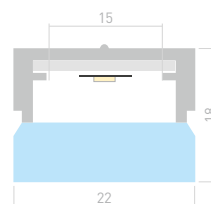

ДОСТУПНЫЕ АКСЕССУАРЫ

Заглушка | Держатель накладной | Профиль-держатель