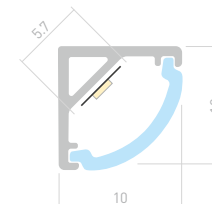

LINE 2315 F

Профиль
ARH-LINE-2315-F-2000 ANOD

036327

Размеры | **2000×23×14.5 мм**
Ширина площадки | **12.4 мм**
Цвет ● **Анод.**

ДОСТУПНЫЕ АКСЕССУАРЫ

WIDE F H10

Профиль
ARH-WIDE-F-H10-2000 ANOD

016186

Размеры | **2000×30.5×10 мм**
Ширина площадки | **19 мм**
Цвет ● **Анод.**

ДОСТУПНЫЕ АКСЕССУАРЫ

KANT H8

Профиль
ARH-KANT-H8-2000 ANOD

036323

Размеры | **2000×8×8 мм**
Ширина площадки | **4.2 мм**
Цвет ● **Анод.**

ДОСТУПНЫЕ АКСЕССУАРЫ

KANT H10

Профиль
ARH-KANT-H10-2000 ANOD

036321

Размеры | **2000×10×10 мм**
Ширина площадки | **5.7 мм**
Цвет ● **Анод.**

ДОСТУПНЫЕ АКСЕССУАРЫ