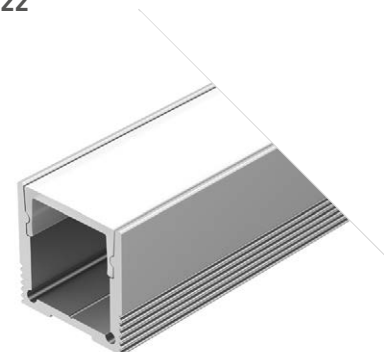

ДОСТУПНЫЕ АКСЕССУАРЫ

SLIM20 H20

Профиль
SL-SLIM20-H20-2000 ANOD

023722