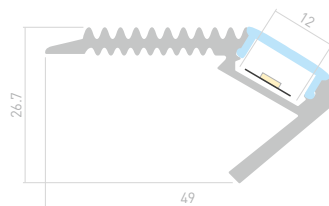

ДОСТУПНЫЕ АКСЕССУАРЫ