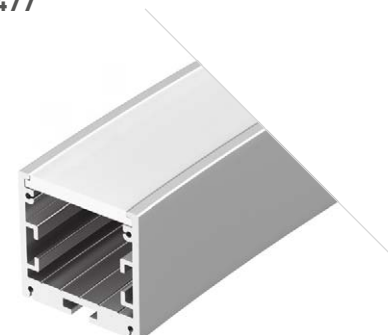

1.5 КРУГ 1/4

Профиль
SL-ARC-3535-D1500-A90 SILVER
025477

1. Размеры | 1178×35×35 мм
   Свечение | Вниз
   Цвет | ● Анод.
   ● Черный 025514
   ○ Белый 025515

ВАРИАНТЫ СОЕДИНЕНИЯ ПРОФИЛЕЙ