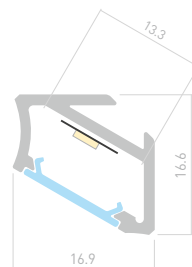

FLAT R

Профиль
ALM-FLAT-R-2000 ANOD

026712

Размеры | **2000×54.9×8 мм**
Ширина площадки | **20 мм**
Цвет | ● Анод.

ДОСТУПНЫЕ АКСЕССУАРЫ

Экран

Заглушка

V60

Профиль
ALM-V60-2000 ANOD

026693

Размеры | **2000×16.9×16.6 мм**
Ширина площадки | **13.3 мм**
Цвет | ● Анод.
● Черный ⁰²⁶⁶⁹⁴

ДОСТУПНЫЕ АКСЕССУАРЫ

Экран

Заглушка

Держатель
накладной

FLAT S

Профиль
ALM-FLAT-S-2000 ANOD

026713

Размеры | **2000×43×9.3 мм**
Ширина площадки | **40 мм**
Цвет | ● Анод.

ДОСТУПНЫЕ АКСЕССУАРЫ

Экран

Заглушка