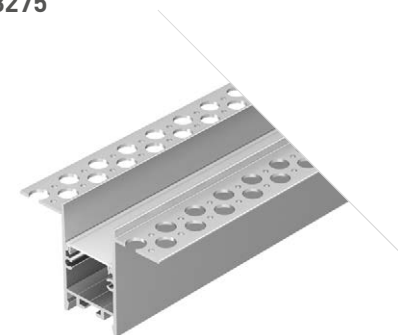

COMFORT22 FANTOM

Профиль
SL-COMFORT22-FANTOM-2000 ANOD

033275

Размеры | **2000×65×42 мм**
Ширина площадки | **22 мм**
Цвет ● **Анод.**