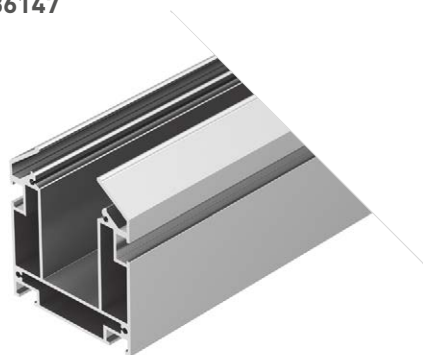

031807
Соединитель
угловой

036886
Заглушка

MAG STRETCH ORIENT

Профиль-держатель
MAG-STRETCH-ORIENT

036147

Размеры | **2000×56.8×65.6 мм**
 Ширина площадки | **25 мм**
 Цвет | **Анод.**

ДОСТУПНЫЕ АКСЕССУАРЫ

026741
Соединитель
прямой