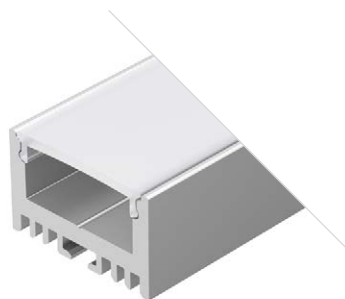

ДОСТУПНЫЕ АКСЕССУАРЫ

LINE 1726

Профиль
ARH-LINE-1726-2000 ANOD

018674