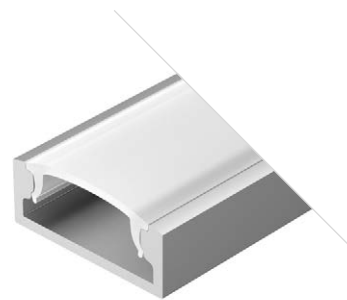

WIDE H8

Профиль с экраном
ALU-WIDE-H8-2000 ANOD+FROST

014852

Размеры | 2000×22.6×8.5 мм
Ширина площадки | 20 мм
Цвет ● Анод.