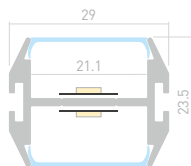

ДОСТУПНЫЕ АКСЕССУАРЫ

Экран Заглушка Проушина

Соединитель прямой Соединитель угловой Подвес

PLS LOCK DUAL

Профиль
PLS-LOCK-DUAL-2000 ANOD

032864

Размеры | 2000×29×23.5 мм
Ширина площадки | 21.1 мм
Цвет | ● Анод.