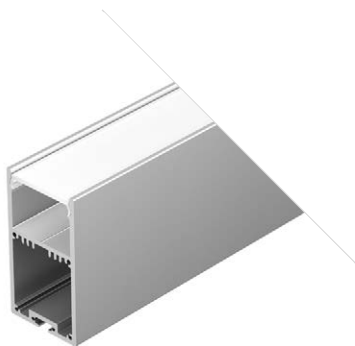

ИСТОЧНИКИ ПИТАНИЯ

Артикул	Название
033092	ARPV для 5 м ленты
033093	ARPV для 2,5 м ленты
022696	ARPV для 1 м ленты

LINE 3667

Профиль
SL-LINE-3667-2000 ANOD

019299

- Размеры | 2000×36×67 мм
 Ширина площадки | 32 мм
 Отсек для БП | 30×32 мм
 Цвет
- Анод.
 - Анод. 036197 с экраном 3 м.
 - Анод. 036303 с экраном 2.5 м.
 - Черный 020463 с экраном 2.5 м.
 - Белый 027987 с экраном 2.5 м.