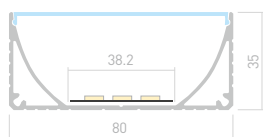

POWER W80N

Профиль с экраном
ALU-POWER-W80N-2000 ANOD+FROST

019097

Размеры | **2000×80×35 мм**
Ширина площадки | **38.2 мм**
Цвет ● **Анод.**

ДОСТУПНЫЕ АКСЕССУАРЫ

Экран   Заглушка

POWER W35

Профиль с экраном
ALU-POWER-W35-2000-F ANOD+FROST

015538

Размеры | **2000×44.5×35 мм**
Ширина площадки | **31 мм**
Цвет ● **Анод.**

ДОСТУПНЫЕ АКСЕССУАРЫ

Заклушка   Держатель
встраиваемый

POWER RW80F

Профиль с экраном
ALU-POWER-RW80F-2000 ANOD+FROST

016472

Размеры | **2000×92×40 мм**
Ширина площадки | **43 мм**
Цвет ● **Анод.**

ДОСТУПНЫЕ АКСЕССУАРЫ

Экран   Заглушка   Держатель
встраиваемый

SUPER H10

Профиль с экраном
ALU-SUPER-H10-2000 ANOD+FROST

014865

Размеры | **2000×44.8×10.1 мм**
Ширина площадки | **36.6 мм**
Цвет ● **Анод.**

ДОСТУПНЫЕ АКСЕССУАРЫ

Заклушка