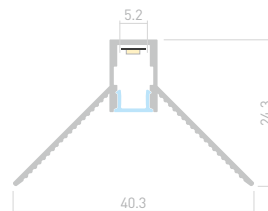

ДОСТУПНЫЕ АКСЕССУАРЫ

Экран

Заглушка