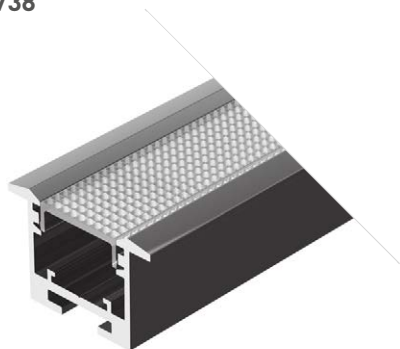

LINE 3523 F

Профиль
SL-LINE-3523-F-2500 BLACK

033738

Размеры | 2500×35×23 мм
Ширина площадки | 12 мм
Цвет ● Черный