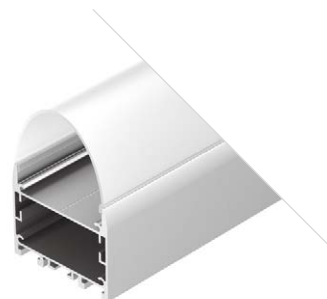

036347

Размеры | **2000×45×36.6 мм**
Ширина площадки | **32.7 мм**
Цвет ● **Анод.**

ДОСТУПНЫЕ АКСЕССУАРЫ

LINIA32 FANTOM

Профиль
SL-LINIA32-FANTOM-2000 ANOD

027158

Размеры | **2000×83×35 мм**
Ширина площадки | **24.2 мм**
Цвет ● **Анод.**
● **Анод.** 031374 с экраном