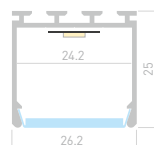

ДОСТУПНЫЕ АКСЕССУАРЫ

PLS LOCK H25

Профиль
PLS-LOCK-H25-2000 ANOD

016386

Размеры | **2000×26.2×25 мм**
Ширина площадки | **24.2 мм**
Цвет ● **Анод.**
● **Черный** 028123

ДОСТУПНЫЕ АКСЕССУАРЫ

PLS LOCK H16 SMT