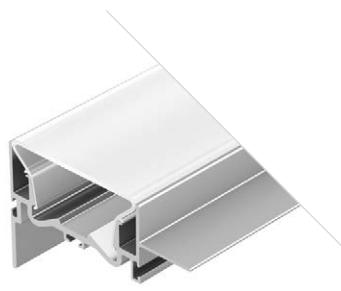

035770

Размеры | **2000×74.8×35.5 мм**
Ширина площадки | **10 мм**
Цвет ● **Анод.**

ДОСТУПНЫЕ АКСЕССУАРЫ

Экран Заглушка Соединитель прямой Соединитель угловой

FOLED 50 WALL

Профиль
FOLED-50-WALL-2000

035771