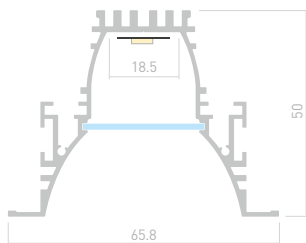

Размеры | **2000×65.8×50 мм**
Ширина площадки | **18.5 мм**
Цвет ● **Анод.**