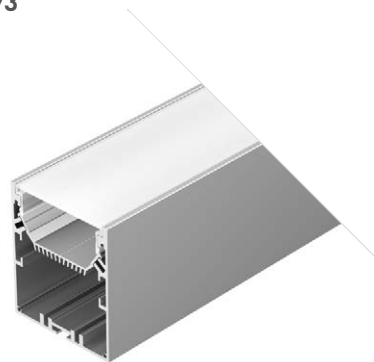

Размеры | **2000×60×70 мм**
 Ширина площадки | **33 мм**
 Отсек для БП | **47×29 мм**

- Цвет
- Анод.
 - Черный ⁰²⁸⁹⁷³

ДОСТУПНЫЕ АКСЕССУАРЫ

LINE 7532

Профиль с экраном
SL-LINE-7532-2000 ANOD

028033

Размеры | **2000×75×32 мм**
 Ширина площадки | **64 мм**
 Цвет | ● Анод.