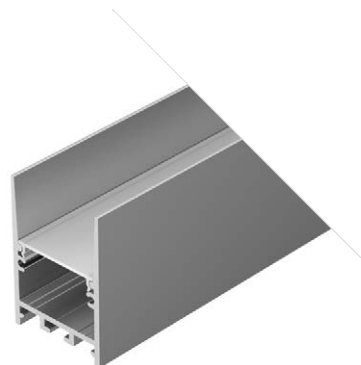

031731

Размеры | 2000×35×51 мм
Ширина площадки | 31 мм
Цвет | ● Анод.
● Черный ⁰³¹⁷³⁰

ДОСТУПНЫЕ АКСЕССУАРЫ

Экран

Заглушка

Подвес

Держатель
накладной

Соединитель
прямой