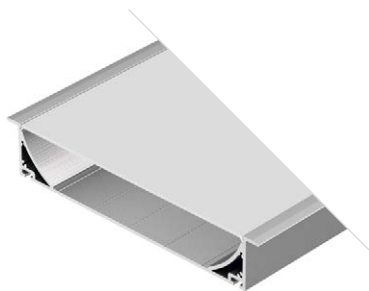

POWER W200 F

Профиль с экраном
ARH-POWER-W200-F-2000 ANOD

027916

Размеры | 2000×200×35 мм
Ширина площадки | 124.3 мм
Цвет ● Анод.

ДОСТУПНЫЕ АКСЕССУАРЫ

Экран
Заглушка
Держатель пружинный