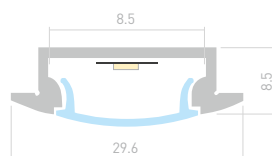

ДОСТУПНЫЕ АКСЕССУАРЫ

Заглушка

WIDE F H8

Профиль с экраном
ALU-WIDE-F-H8-2000 ANOD+FROST

014860

Размеры | **2000×29.6×8.5 мм**
Ширина площадки | **20 мм**
Цвет ● **Анод.**

ДОСТУПНЫЕ АКСЕССУАРЫ

Заглушка