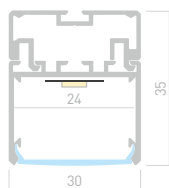

LINE 3035

Профиль
KLUS-LINE-3035-2000 ANOD

023861

Размеры | **2000×30×35 мм**
Ширина площадки | **24 мм**
Цвет ● **Анод.**

ДОСТУПНЫЕ АКСЕССУАРЫ

Экран   Заглушка   Соединитель прямой

Соединитель угловой   Подвес

BOX52

Профиль
BOX52-2000 ANOD

017356

Размеры | **2000×29×23.5 мм**
Цвет ● **Анод.**

ДОСТУПНЫЕ АКСЕССУАРЫ

Заклушка   Держатель

BOX72

Профиль
BOX72-2000 ANOD

017357

Размеры | **2000×50×52 мм**
Ширина площадки | **45 мм**
Цвет ● **Анод.**

ДОСТУПНЫЕ АКСЕССУАРЫ

Заклушка   Держатель

BOX60 ONTOP

Профиль
BOX60-ONTOP-2000 ANOD

017358

Размеры | **2000×50×60 мм**
Ширина площадки | **47 мм**
Отсек для БП | **47×37 мм**
Цвет ● **Анод.**

ДОСТУПНЫЕ АКСЕССУАРЫ

Экран   Заклушка   Держатель