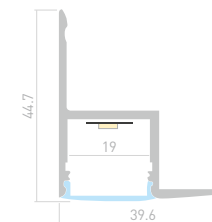

ДОСТУПНЫЕ АКСЕССУАРЫ