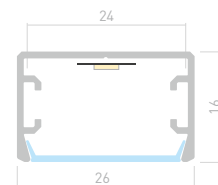

PLS LOCK

Профиль
PLS-LOCK-2000 ANOD

016397

Размеры | **2000×26.2×9.5 мм**
Ширина площадки | **21.8 мм**
Цвет ● **Анод.**

ДОСТУПНЫЕ АКСЕССУАРЫ

PLS LOCK H15

Профиль
PLS-LOCK-H15-2000 ANOD

027737

Размеры | **2000×26.2×14.5 мм**
Ширина площадки | **21.8 мм**
Цвет ● **Анод.**

ДОСТУПНЫЕ АКСЕССУАРЫ

PLS LOCK H25

Профиль
PLS-LOCK-H25-2000 ANOD

016386

Размеры | **2000×26.2×25 мм**
Ширина площадки | **24.2 мм**
Цвет ● **Анод.**
● **Черный** 028123

ДОСТУПНЫЕ АКСЕССУАРЫ

PLS LOCK H16 SMT

Профиль
PLS-LOCK-H16-SMT-2000 ANOD

033224

Размеры | **2000×26×16 мм**
Ширина площадки | **24 мм**
Цвет ● **Анод.**

ДОСТУПНЫЕ АКСЕССУАРЫ