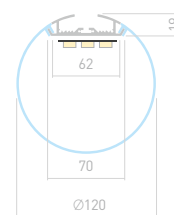

Размеры	2000×70×19 мм
Ширина площадки	62 мм
Цвет	<input type="radio"/> Анод. <input type="radio"/> Анод. 020475 с экраном 2.5 м.

ДОСТУПНЫЕ АКСЕССУАРЫ

Экран

Заглушка

Подвес

Соединитель
прямой

Термы VODA, Челябинск