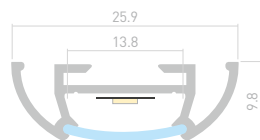

TS A

Профиль
TS-A-2000 (CT) ANOD

016943

Размеры | 2000×25.9×9.8 мм
Ширина площадки | 13.8 мм
Цвет ● Анод.

ДОСТУПНЫЕ АКСЕССУАРЫ

PHS A

Профиль
PHS-A-2000 ANOD

013215

Размеры | 2000×31×7 мм
Ширина площадки | 13.1 мм
Цвет ● Анод.

ДОСТУПНЫЕ АКСЕССУАРЫ

PHS 3X

Профиль
PHS-3X-2000 ANOD

013209

Размеры | 2000×59.6×8.9 мм
Ширина площадки | 13.1 мм
Цвет ● Анод.

ДОСТУПНЫЕ АКСЕССУАРЫ

PDS45 T

Профиль
PDS45-T-2000 ANOD*

012092

Размеры | 2000×19×19 мм
Ширина площадки | 11.2 мм
Цвет ● Анод.

- Анод. 012053
- Неанод. 015033
- Черный 015033
- Черный RAL9005 020897
- Коричневый 017643
- Белый 018264

ДОСТУПНЫЕ АКСЕССУАРЫ