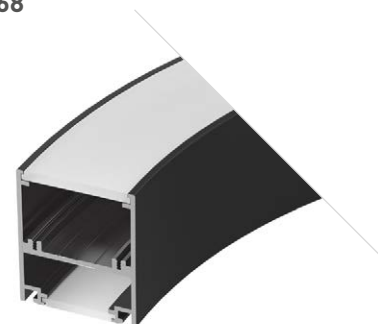

1.0 КРУГ 1/4

Профиль
SL-ARC-5060-D1000-A90 BLACK
029268

Размеры | 785×50×60 мм
Свечение | Вниз и вверх
Цвет ● Черный
○ Белый 032694

СВЕТОДИОДНАЯ ЛЕНТА

Цветовая температура	Теплый		Дневной	Белый
	2700 К	3000 К	4000 К	6000 К
SL-ARC-LINE-2500	027647	027646	027645	026593
SL-ARC-D1000	033881	033880	033879	033877
SL-ARC-D1500	027644	027643	027642	026594

ИСТОЧНИКИ ПИТАНИЯ