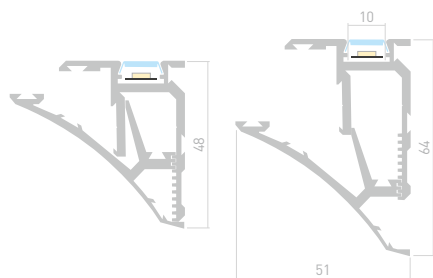

ДОСТУПНЫЕ АКСЕССУАРЫ

SHELF 620

Профиль
SHELF-620-2000-SET ANOD

023788

Размеры | **2000×51×48(64) мм**
 Ширина площадки | **10 мм**
 Цвет | ● **Анод.**

ДОСТУПНЫЕ АКСЕССУАРЫ

Экран Заглушка

GLASS 56