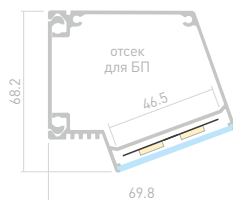

ДОСТУПНЫЕ АКСЕССУАРЫ