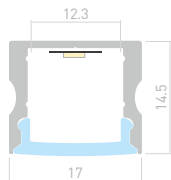

Заглушка

Подвес

LINE 2315

Профиль
ARH-LINE-2315-2000 ANOD

036331

Размеры | **2000×17×14.5 мм**
Ширина площадки | **12.3 мм**
Цвет ● **Анод.**

ДОСТУПНЫЕ АКСЕССУАРЫ

LINE 1726