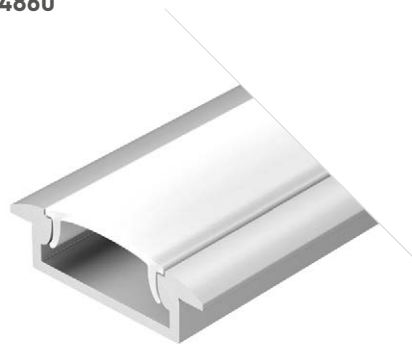

ДОСТУПНЫЕ АКСЕССУАРЫ

Заглушка

WIDE F H8

Профиль с экраном
ALU-WIDE-F-H8-2000 ANOD+FROST

014860

Размеры | **2000×29.6×8.5 мм**
Ширина площадки | **20 мм**
Цвет ● **Анод.**

ДОСТУПНЫЕ АКСЕССУАРЫ

Заглушка