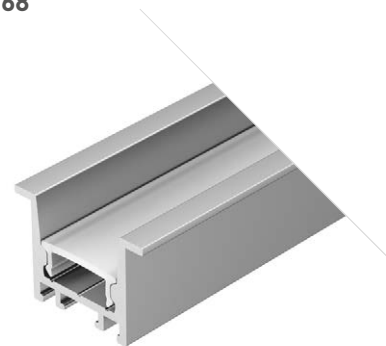

ДОСТУПНЫЕ АКСЕССУАРЫ

Экран Заглушка

COMFORT 2316 F

Профиль
SL-COMFORT-2316-F-2000 ANOD

031768

Размеры | 2000×23×16 мм
 Ширина площадки | 13 мм
 Цвет | ● Анод.
 ● Черный 031769

ДОСТУПНЫЕ АКСЕССУАРЫ

Экран Заглушка Пружинный держатель