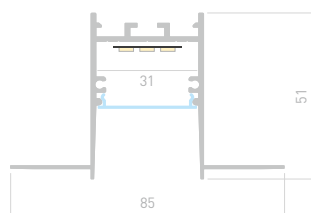

ДОСТУПНЫЕ АКСЕССУАРЫ

СОПУТСТВУЮЩИЕ ТОВАРЫ

СВЕТОДИОДНАЯ ЛЕНТА

	Теплый	Дневной	Белый	
Цветовая температура	2700 К	3000 К	4000 К	6000 К
COMFORT 3542 F	032605(2)	032604(2)	032602(2)	032600(2)
COMFORT 4551 F	012443(1)	025273(1)	025274(2)	025277(2)
COMFORT22 FANTOM	012443(1)	025273(1)	025274(2)	025277(2)
COMFORT22 FANTOM	019929(2)	019927(2)	019926(2)	019925(2)

ИСТОЧНИКИ ПИТАНИЯ

Артикул	Название
033092	ARPV для 5 м ленты
033093	ARPV для 2.5 м ленты
022696	ARPV для 1 м ленты