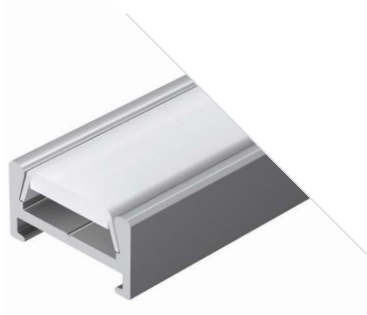

MIC H

Профиль
MIC-H-2000 ANOD

026458

Размеры | 2000×16×9 мм
Ширина площадки | 11 мм
Цвет | ● Анод.

ДОСТУПНЫЕ АКСЕССУАРЫ