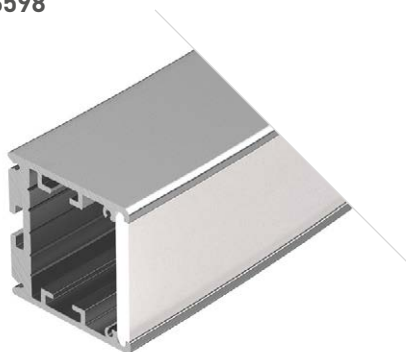

1.5 КРУГ 1/4

Профиль
SL-ARC-3535-D1500-W90 SILVER
026598

1. Размеры | 1178×35×35 мм
   Свечение | **Наружу**
   Цвет | ● Анод.
   ● Черный ⁰²⁶⁵⁹⁹
   ○ Белый ⁰²⁶⁶⁰⁰