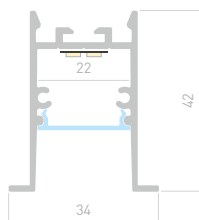

ИСТОЧНИКИ ПИТАНИЯ

Артикул	Название
034891	ARPV для 5 м ленты
034890	ARPV для 2,5 м ленты
031719	ARPV для 1 м ленты

COMFORT 3542 F

Профиль
SL-COMFORT-3542-F-2000 ANOD

031764

Размеры | **2000×34×42 мм**
 Ширина площадки | **22 мм**
 Цвет ● **Анод.**