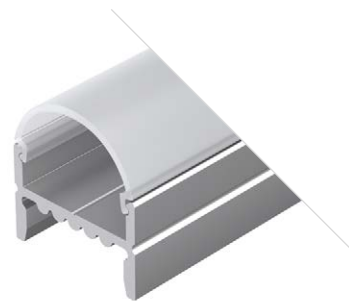

WIDE H20

Профиль
ARH-WIDE-H20-2000 ANOD

018859

Размеры | 2000×19.5×13.2 мм
Ширина площадки | 15 мм
Цвет ● Анод.

ДОСТУПНЫЕ АКСЕССУАРЫ