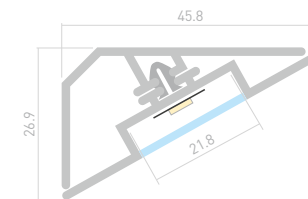

ДОСТУПНЫЕ АКСЕССУАРЫ

LOCK FM

Профиль
KLUS-LOCK-FM-BASE-2000 ANOD

020909

Размеры | 2000×45.8×26.9 мм
 Ширина площадки | 21.8 мм
 Цвет ● Анод.

ДОСТУПНЫЕ АКСЕССУАРЫ

PIK 1007

023988
Заглушка