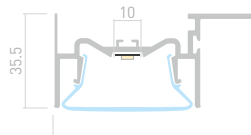

FOLED 50 CEIL

Профиль
FOLED-50-CEIL-CENTER-2000

035769

Размеры | **2000×94.6×35.5 мм**
Ширина площадки | **11 мм**
Цвет ● **Анод.**

ДОСТУПНЫЕ АКСЕССУАРЫ

Экран   Заглушка   Соединитель прямой

Соединитель угловой   Профиль-держатель   Держатель накладной

FOLED 50 CEIL

Профиль
FOLED-50-CEIL-SIDE-2000

035770

Размеры | **2000×74.8×35.5 мм**
Ширина площадки | **10 мм**
Цвет ● **Анод.**

ДОСТУПНЫЕ АКСЕССУАРЫ

Экран   Заглушка   Соединитель прямой   Соединитель угловой

FOLED 50 WALL

Профиль
FOLED-50-WALL-2000

035771

Размеры | **2000×74.8×55.5 мм**
Ширина площадки | **11 мм**
Цвет ● **Анод.**

ДОСТУПНЫЕ АКСЕССУАРЫ

Экран   Заглушка   Соединитель прямой   Соединитель угловой

FOLED CEIL CENTER

Профиль
FOLED-CEIL-CENTER-2000

023863

Размеры | **2000×72.2×35.5 мм**
Ширина площадки | **13.2 мм**
Цвет ● **Неанод.**

ДОСТУПНЫЕ АКСЕССУАРЫ

Экран   Заглушка   Соединитель прямой

Соединитель угловой   Профиль-держатель   Держатель накладной