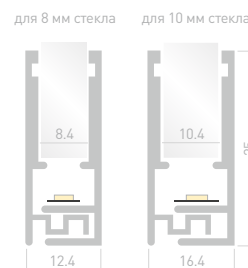

ДОСТУПНЫЕ АКСЕССУАРЫ

Заглушка