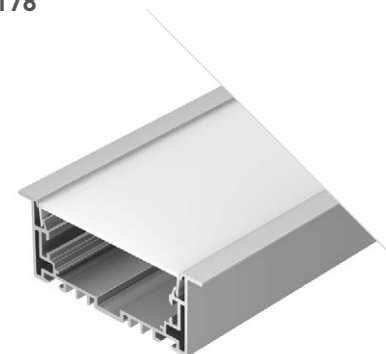

ДОСТУПНЫЕ АКСЕССУАРЫ

Экран | Заглушка | Соединитель прямой | Держатель встраиваемый

LINIA94 F

Профиль с экраном
S2-LINIA94-F-2500 ANOD+OPAL

021178

Размеры | 2500×94×35 мм
Ширина площадки | 52 мм
Цвет ● Анод.