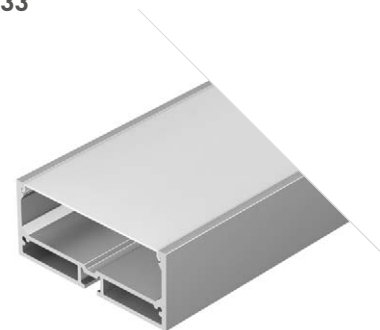

Размеры | **2000×60×70 мм**
 Ширина площадки | **33 мм**
 Отсек для БП | **47×29 мм**

- Цвет
- Анод.
 - Черный ⁰²⁸⁹⁷³

ДОСТУПНЫЕ АКСЕССУАРЫ

LINE 7532

Профиль с экраном
SL-LINE-7532-2000 ANOD

028033

Размеры | **2000×75×32 мм**
 Ширина площадки | **64 мм**
 Цвет | ● Анод.