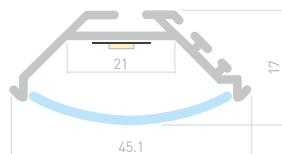

020898

Размеры | **2000×45.1×17 мм**
 Ширина площадки | **21 мм**
 Цвет | ● **Анод.**

ДОСТУПНЫЕ АКСЕССУАРЫ

Экран Заглушка Соединитель прямой

Соединитель угловой Держатель пружинный

P45.30

Профиль
KLUS-P45.30-2000 ANOD