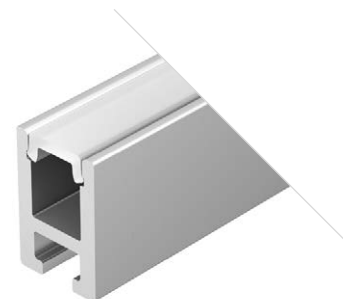

MICRO 0610

Профиль
ARH-MICRO-0610-2000 ANOD

036384

Размеры | 2000×6.6×10 мм
Ширина площадки | 4.1 мм
Цвет ● Анод.

ДОСТУПНЫЕ АКСЕССУАРЫ

Экран   Заглушка   Держатель накладной