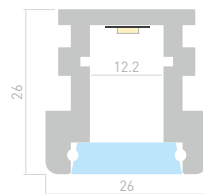

KARNIZ HIDE

Профиль
KARNIZ-HIDE-2000

021969

Размеры | 2000×38.1×49 мм
Ширина площадки | 11.2 мм
Цвет ● Неанод.

ДОСТУПНЫЕ АКСЕССУАРЫ

HR

Профиль
HR-2000 ANOD

019190

Размеры | 2000×19.2×8.5 мм
Ширина площадки | 11.2 мм
Цвет ● Анод.
● Неанод. ⁰¹²⁰⁹⁰

ДОСТУПНЫЕ АКСЕССУАРЫ

HR F

Профиль
HR-F-2000

012091

Размеры | 2000×26×26 мм
Ширина площадки | 12.2 мм
Цвет ● Неанод.

ДОСТУПНЫЕ АКСЕССУАРЫ

HR FACADE

Профиль
HR-FACADE-2000 ANOD

034946

Размеры | 2000×28×28 мм
Ширина площадки | 17.5 мм
Цвет ● Анод.

ДОСТУПНЫЕ АКСЕССУАРЫ