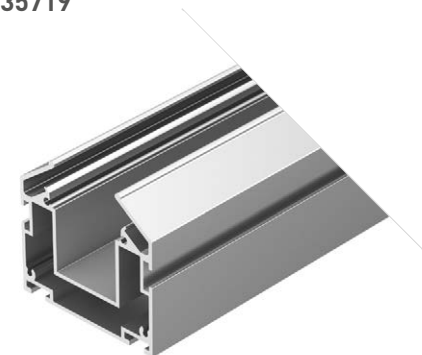

031807
Соединитель
угловой

035474
Заглушка

MAG STRETCH 25

Профиль-держатель
MAG-STRETCH-25

035719

Размеры | **2000×54×51.1 мм**
 Ширина площадки | **25 мм**
 Цвет ● **Неанод.**

ДОСТУПНЫЕ АКСЕССУАРЫ

031806
Соединитель
прямой