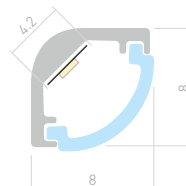

016186

Размеры | **2000×30.5×10 мм**
Ширина площадки | **19 мм**
Цвет ● **Анод.**

ДОСТУПНЫЕ АКСЕССУАРЫ

KANT H8

Профиль
ARH-KANT-H8-2000 ANOD

036323

Размеры | **2000×8×8 мм**
Ширина площадки | **4.2 мм**
Цвет ● **Анод.**