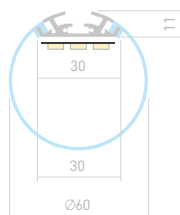

ДОСТУПНЫЕ АКСЕССУАРЫ

Экран

Заглушка

Подвес

Соединитель
прямой