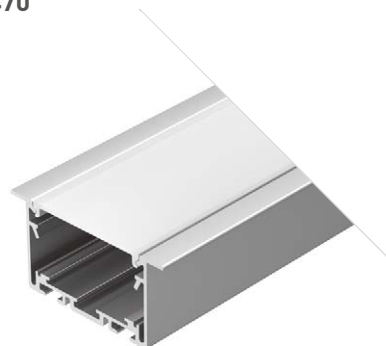

ДОСТУПНЫЕ АКСЕССУАРЫ

Угловые соединения

Заглушка | Соединитель прямой | Держатель встраиваемый | Пружинный держатель

LINIA69 F SEAMLESS

Профиль
S2-LINIA69-F-2500 SEAMLESS ANOD

029470

Размеры | 2500×69×35 мм
Ширина площадки | 34 мм
Цвет ● Анод.
● Черный 021373