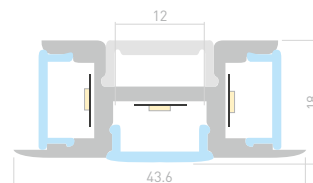

ДОСТУПНЫЕ АКСЕССУАРЫ