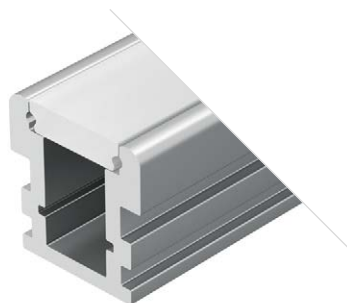

ДОСТУПНЫЕ АКСЕССУАРЫ

HR F

Профиль
HR-F-2000

012091