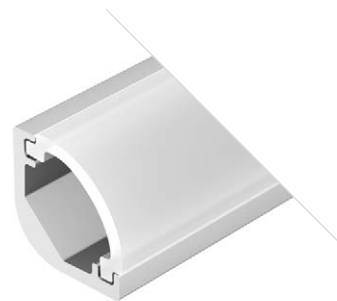

016186

Размеры | **2000×30.5×10 мм**
Ширина площадки | **19 мм**
Цвет ● **Анод.**

ДОСТУПНЫЕ АКСЕССУАРЫ

KANT H8

Профиль
ARH-KANT-H8-2000 ANOD

036323

Размеры | **2000×8×8 мм**
Ширина площадки | **4.2 мм**
Цвет ● **Анод.**