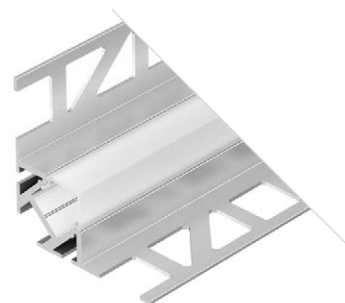

DECORE S12

Профиль внутренний
ARH-DECORE-S12-INT-2000 ANOD

023868

Размеры | 2000×60.6×26.4 мм
Ширина площадки | 12.2 мм
Цвет ● Анод.