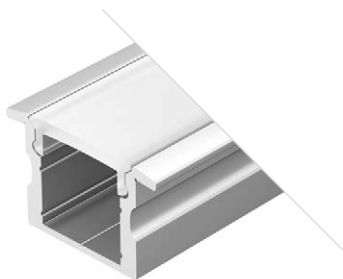

LINE 2315 F

Профиль
ARH-LINE-2315-F-2000 ANOD

036327