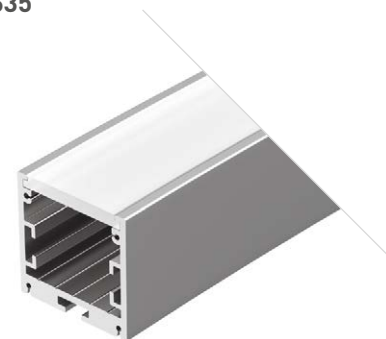

- Размеры | 1178×35×35 мм
Свечение | **Вниз**
Цвет | ● Анод.
● Черный ⁰²⁷⁶³⁴
○ Белый ⁰²⁶⁶⁶⁷

СВЕТОДИОДНАЯ ЛЕНТА

	Теплый	Дневной	Белый	
Цветовая температура	2700 K	3000 K	4000 K	6000 K
SL-ARC-D1500	027644	027643	027642	026594
SL-ARC-D3000	027653	027652	027651	026676
SL-ARC-3535-TWIST	-	033872(2)	032959(1)	-