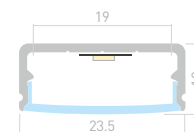

ДОСТУПНЫЕ АКСЕССУАРЫ

WIDE H10

Профиль
ARH-WIDE-H10-2000 ANOD

016142

Размеры | **2000×23.5×10 мм**
Ширина площадки | **19 мм**
Цвет ● **Анод.**

ДОСТУПНЫЕ АКСЕССУАРЫ

WIDE H16

Профиль
ARH-WIDE-H16-2000 ANOD