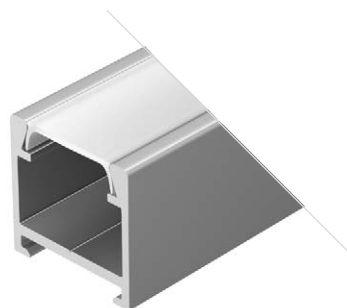

ДОСТУПНЫЕ АКСЕССУАРЫ

Экран Заглушка Субпрофиль

PDS H16

Профиль
PDS-H16-2000 ANOD

023858

Размеры | 2000×16×16 мм
Ширина площадки | 14 мм
Цвет | Неанод.

ДОСТУПНЫЕ АКСЕССУАРЫ

Экран Заглушка Крепеж для скрытого монтажа