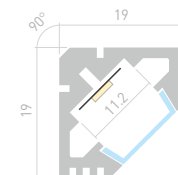

TS A

Профиль
TS-A-2000 (CT) ANOD

016943

Размеры | 2000×25.9×9.8 мм
Ширина площадки | 13.8 мм
Цвет ● Анод.

ДОСТУПНЫЕ АКСЕССУАРЫ

PHS A

Профиль
PHS-A-2000 ANOD

013215

Размеры | 2000×31×7 мм
Ширина площадки | 13.1 мм
Цвет ● Анод.

ДОСТУПНЫЕ АКСЕССУАРЫ

PHS 3X

Профиль
PHS-3X-2000 ANOD

013209

Размеры | 2000×59.6×8.9 мм
Ширина площадки | 13.1 мм
Цвет ● Анод.

ДОСТУПНЫЕ АКСЕССУАРЫ

PDS45 T

Профиль
PDS45-T-2000 ANOD*

012092

Размеры | 2000×19×19 мм
Ширина площадки | 11.2 мм
Цвет ● Анод.

- Анод. 012053
- Неанод. 015033
- Черный 015033
- Черный RAL9005 020897
- Коричневый 017643
- Белый 018264

ДОСТУПНЫЕ АКСЕССУАРЫ