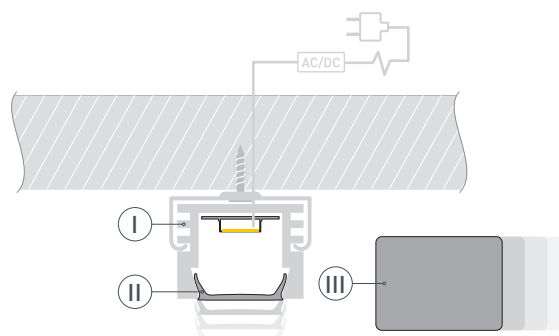

# РУКОВОДСТВО ПО МОНТАЖУ ПРОФИЛЯ

Необходимые компоненты

- 1** / Закрепите крепежи Ⓥ на поверхности и выведите кабель от блока питания для светодиодной ленты.

- 2** / Установите в профиль Ⓘ светодиодную ленту Ⓦ.

- 3** / Установите профиль Ⓘ в крепежи Ⓥ и соедините кабели питания светодиодной ленты.

- 4** / Установите на профиль Ⓘ экран Ⓜ, а затем заглушки ⓓ.