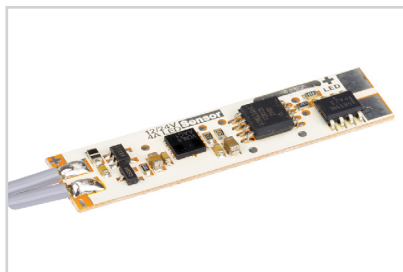

## СОПУТСТВУЮЩИЕ ТОВАРЫ И АКСЕССУАРЫ

Приобретаются отдельно

Микровыключатель

**017216**  
SENS-4A

Микровыключатель

**017219**  
SENS-4A (провод 1.5м)

Микровыключатель

**013210**  
12V для PDS с проводом 1.5м