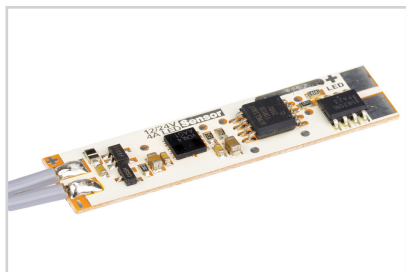

СОПУТСТВУЮЩИЕ ТОВАРЫ И АКСЕССУАРЫ

Приобретаются отдельно

Микровыключатель

017216
SENS-4A

Микровыключатель