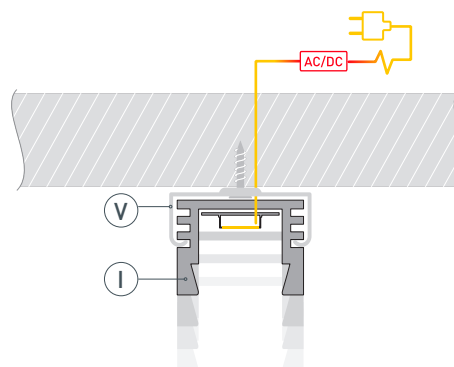

# РУКОВОДСТВО ПО МОНТАЖУ ПРОФИЛЯ

Необходимые компоненты

- 1** / Закрепите крепежи Ⓥ на поверхности и выведите кабель от блока питания для светодиодной ленты.

- 2** / Установите в профиль Ⓘ светодиодную ленту Ⓦ.

- 3** / Установите профиль Ⓘ в крепежи Ⓥ и соедините кабели питания светодиодной ленты.

- 4** / Установите на профиль Ⓘ экран Ⓜ, а затем заглушки ⓓ.