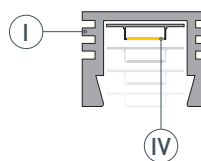

# РУКОВОДСТВО ПО МОНТАЖУ ПРОФИЛЯ

Необходимые компоненты

- 1** / Закрепите крепежи Ⓥ на поверхности и выведите кабель от блока питания для светодиодной ленты.

- 2** / Установите в профиль Ⓘ светодиодную ленту Ⓦ.

- 3** / Установите профиль Ⓘ в крепежи Ⓥ и соедините кабели питания светодиодной ленты.

- 4** / Установите на профиль Ⓘ экран Ⓜ, а затем заглушки ⓓ.