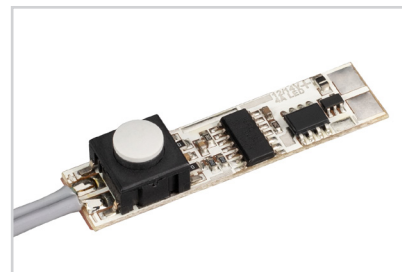

## СОПУТСТВУЮЩИЕ ТОВАРЫ И АКСЕССУАРЫ

Приобретаются отдельно

Микровыключатель

**017216**  
SENS-4A

Микровыключатель

**017219**  
SENS-4A (провод 1.5м)

Микровыключатель

**013210**  
12V для PDS с проводом 1.5м