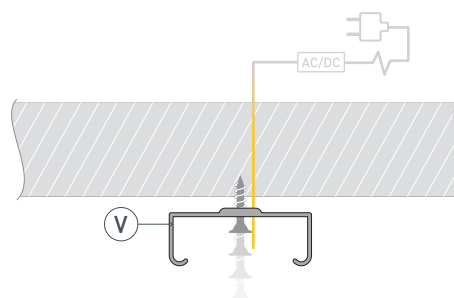

# РУКОВОДСТВО ПО МОНТАЖУ ПРОФИЛЯ

Необходимые компоненты

- 1** / Закрепите крепежи Ⓥ на поверхности и выведите кабель от блока питания для светодиодной ленты.

- 2** / Установите в профиль Ⓘ светодиодную ленту Ⓦ.

- 3** / Установите профиль Ⓘ в крепежи Ⓥ и соедините кабели питания светодиодной ленты.

- 4** / Установите на профиль Ⓘ экран Ⓜ, а затем заглушки ⓓ.