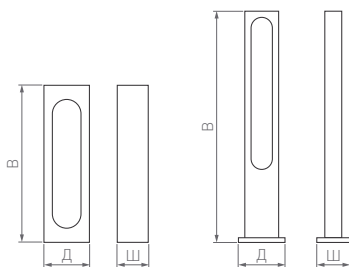

MUSE BOLL

КОРПУС

Д(Длина)×Ш(Ширина)×В(Высота)

178×69×300 мм	178×69×650 мм	178×69×900 мм	230×120×1500 мм	230×120×2000 мм
12 Вт	12 Вт	12 Вт	18 Вт	18 Вт
890 лм	890 лм	890 лм	1550 лм	1550 лм

3 года
гарантии

3000 К

CRI>80

IP65
Корпус из алюминия

296° | 328°
Экран из PC

230 В