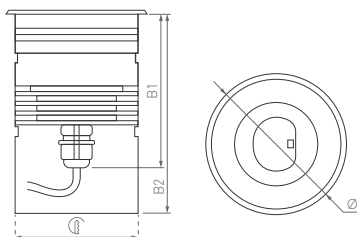

GROUND TILT

КОРПУС

Ø(Диаметр)×B1/B2(Высота)

Ø78×78(95) | ⌀ 66×95 мм

9 Вт

460–500 лм

3 года
гарантии

3000 К

4000 К

CRI>80

IP67
Корпус
из нержавеющей стали

Асимметричный 60°
Экран из оптического
закаленного стекла

230 В