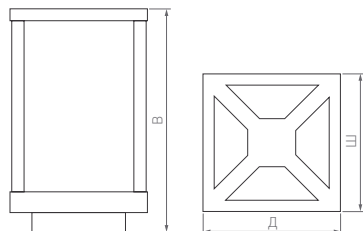

CUB PATH

КОРПУС

Д(Длина)×Ш(Ширина)×В(Высота)

□180×180×230 мм

□180×180×500 мм

□180×180×900 мм

12 Вт

12 Вт

12 Вт

653 лм

653 лм

653 лм

3 года
гарантии

3000 К

CRI>80

IP54
Корпус из алюминия

125°
Экран из оптического
закаленного стекла

230 В