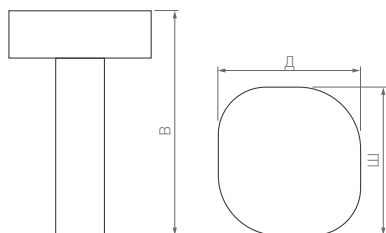

SWAMP BOLL

Д(Длина)×Ш(Ширина)×В(Высота)

133×124×100 мм

133×124×500 мм

7 Вт

7 Вт

330 лм

330 лм

3 года
гарантии

3000 К

CRI>80

IP65
Корпус из алюминия

93°
Рассеиватель
из ударопрочного PC

230 В