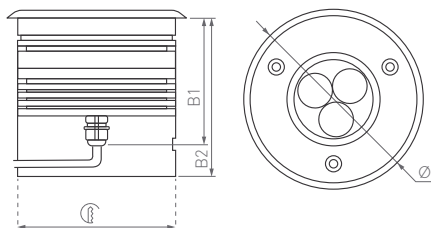

GROUND COLOR TURN

Ø(Диаметр)×B1/B2(Высота)

Ø134×76(105) | 120×105 мм

9 Вт

310 лм

3 года
гарантии

IP67
Корпус из стали

23°
Экран из оптического
закаленного стекла

24 В