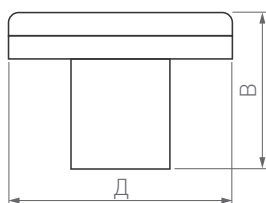

TENT WALL

КОРПУС

Д(Длина)×Ш(Ширина)×В(Высота)

200×176×125 мм

9 Вт

830 лм

3 года
гарантии

3000 К

CRI>80

IP65
Корпус из алюминия

110°
Рассеиватель
из ударопрочного PC

230 В

103 стр.