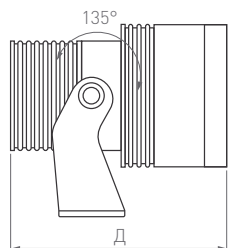

800 лм

3 года  
гарантии

IP67  
Корпус из алюминия

RGB 25° | RGBW 36°  
Экран из оптического  
закаленного стекла

12 В

33-35 стр.

Кронштейн 750 мм «пика»

74 стр.