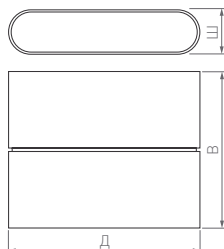

FLAT WALL

Д(Длина)×Ш(Ширина)×В(Высота)

110×90×28 мм

170×90×28 мм

2×3 Вт

2×6 Вт

450 лм

950 лм

3 года
гарантии

3000 К

4000 К

CRI>80

IP54
Корпус из алюминия

120°
Рассеиватель
из ударопрочного PC

230 В