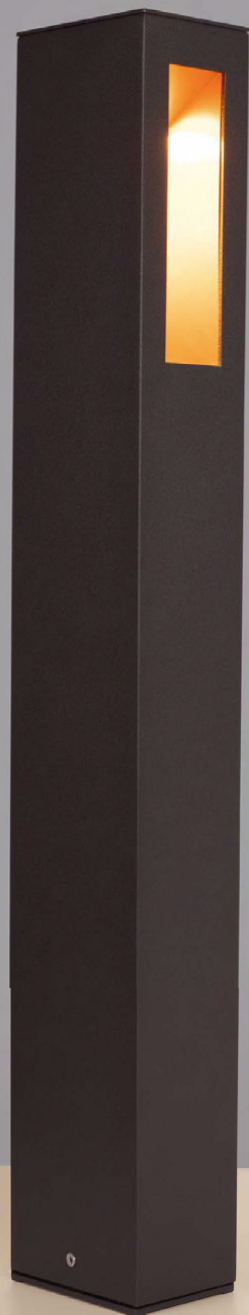

MARK

BOLL

Контрастная вставка янтарного цвета делает свет максимально теплым и уютным.
Два варианта высоты. Направленный свет для расстановки световых акцентов.

60°

КОРПУС