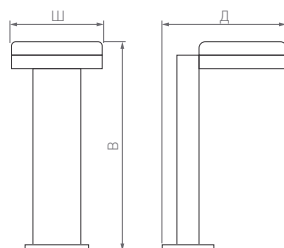

TENT BOLL

КОРПУС

Д(Длина)×Ш(Ширина)×В(Высота)

240×140×500 мм

240×140×900 мм

9 Вт

9 Вт

830 лм

830 лм

3 года
гарантии

3000 К

CRI>80

IP65
Корпус из алюминия

110°
Рассеиватель
из ударопрочного PC

230 В