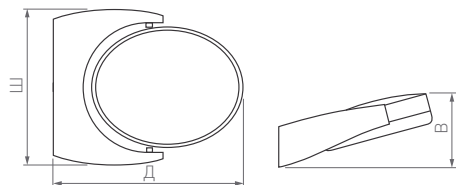

EYE WALL

КОРПУС

Д(Длина)×Ш(Ширина)×В(Высота)

188×151×89 мм

6 Вт

615 лм

3 года
гарантии

3000 К

CRI>80

IP54
Корпус из алюминия

117°
Рассеиватель
из ударопрочного PC

230 В

87 стр.