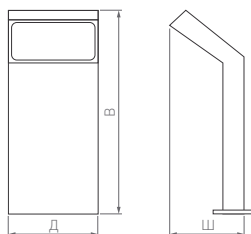

ECRAN BOLL

КОРПУС

Д(Длина)×Ш(Ширина)×В(Высота)

176×118×500 мм

176×118×900 мм

9 Вт

9 Вт

830 лм

830 лм

3 года
гарантии

3000 К

CRI>80

IP65
Корпус из алюминия

108°
Рассеиватель
из ударопрочного PC

230 В