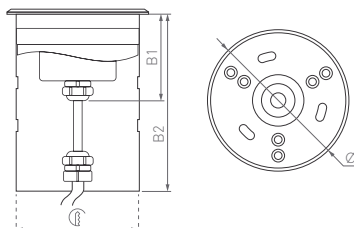

Максимальная глубина установки под водой — 2 м
Допускается эксплуатация только в погруженном состоянии