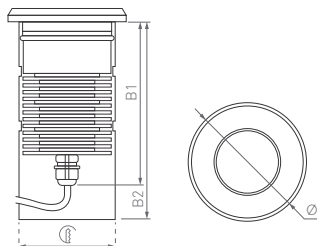

GROUND

КОРПУС

Ø(Диаметр)×B1/B2(Высота)

Ø65×80(110) | 53×110 мм

Ø110×85(120) | 100×120 мм

6 Вт

15 Вт

327 лм

1340 лм

3 года
гарантии

3000 К

CRI>80

IP67
Корпус
из нержавеющей стали

24/20°
Экран из оптического
закаленного стекла

230 В