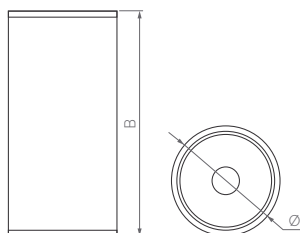

FORMA SURFACE

Ø(Диаметр)×B(Высота)

Ø90×137 мм

12 Вт

790 лм

3 года
гарантии

3000 К

4000 К

CRI>80

IP54
Корпус из алюминия

44°
Экран из оптического
закаленного стекла

230 В