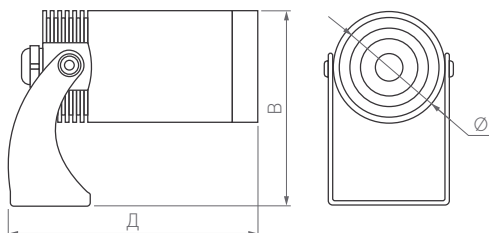

Максимальная глубина установки под водой — 2 м