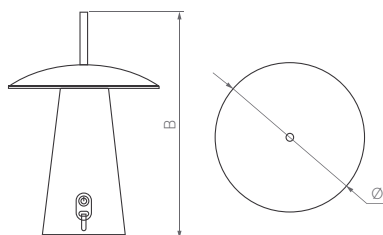

Встроенный аккумулятор 4400 мАч Li-ion