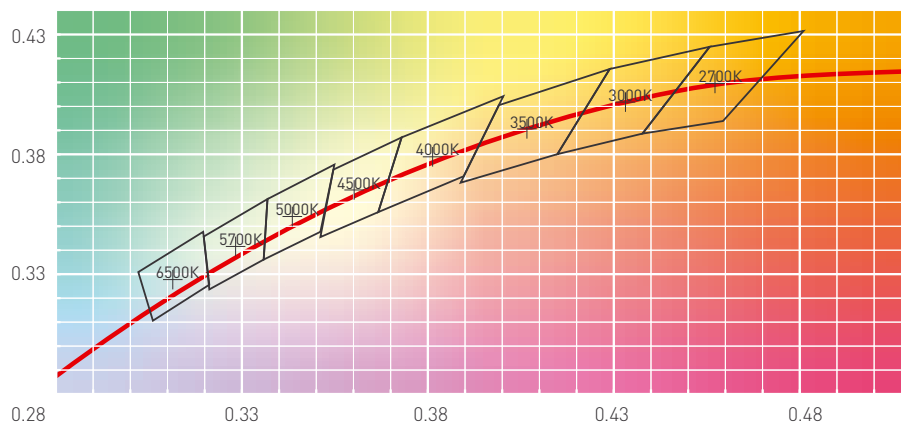

ЦВЕТОВАЯ ТЕМПЕРАТУРА — ПОКАЗАТЕЛЬ ЦВЕТОВОГО ТОНА БЕЛОГО СВЕТА.

ИЗМЕНЕНИЯ ЦВЕТОВОЙ ТЕМПЕРАТУРЫ — РЕЗУЛЬТАТ ИЗМЕНЕНИЙ КОЛИЧЕСТВА ИЗЛУЧЕНИЙ В СИНЕ-ФИОЛЕТОВОЙ ИЛИ ОРАНЖЕВО-КРАСНОЙ ОБЛАСТЯХ СПЕКТРА.

Каждому цвету свечения источника соответствует своя цветовая температура. Например, для светодиодов принято различать теплый белый (2700–3200 K), нейтральный белый (4000–5000 K), холодный белый (>6500 K).

Понятия цвета и цветовой температуры тесно связаны. Это наглядно отображает цветовая диаграмма МКО1931. На диаграмме изображена кривая излучения абсолютно черного тела, а также выделены области стандартных цветовых температур, указанные в ГОСТ 54350–2015.

Кривая излучения абсолютно черного тела МКО1931

Стандартизированные области цветовых температур на диаграмме МКО 1931 г.