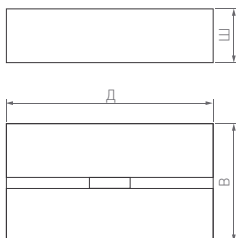

STRIPE

КОРПУС

Д(Длина)×Ш(Ширина)×В(Высота)

155×47×90 мм

3 Вт

230 лм

3 года
гарантии

3000 К

4000 К

CRI>80

IP65
Корпус из алюминия

20°
Линза из PMMA

230 В