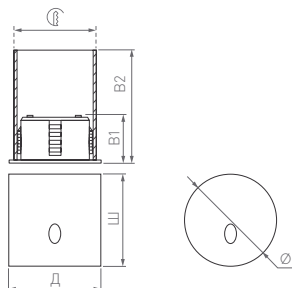

GAP

Ø(Диаметр)×B1/B2(Высота)

Д(Длина)×Ш(Ширина)×B1/B2(Высота)

Ø70×35(97) | ⌀ 62×95 мм

□70×70×35(97) | □ 62×95 мм

3 Вт

3 Вт

120 лм

120 лм

3 года
гарантии

3000 К

CRI>80

IP65
Корпус из алюминия

30°

230 В