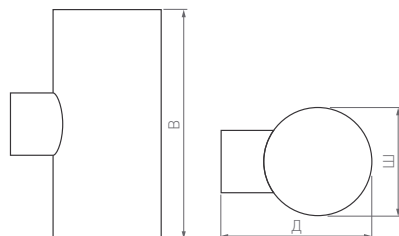

RAY WALL TWIN

КОРПУС

Д(Длина)×Ш(Ширина)×В(Высота)

116×46×76 мм

116×46×76 мм

7 Вт

7.5 Вт

800 лм

800 лм

24 В

230 В

3 года
гарантии

3000 К

4000 К

CRI>80

IP65
Корпус из алюминия

24°×2
Экран из оптического
закаленного стекла

33 стр.

69-73 стр.