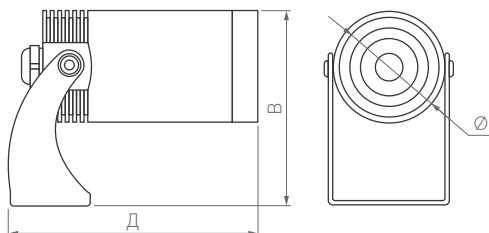

Максимальная глубина установки под водой — 2 м