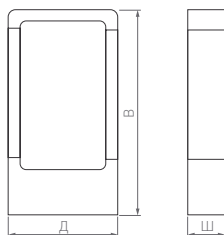

FRAME PATH

Д(Длина)×Ш(Ширина)×В(Высота)

160×54×300 мм

160×54×650 мм

7 Вт

7 Вт

361 лм

361 лм

3 года
гарантии

3000 К

CRI>80

IP65
Корпус из алюминия

98°
Экран из оптического
закаленного стекла

230 В

Основание «пика»