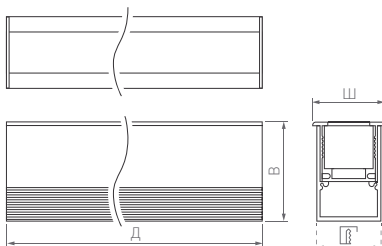

# LUMILINE

КОРПУС

Д(Длина)×Ш(Ширина)×В(Высота)

500×38×51 | 500×33.2×51 мм

1000×38×51 | 1000×33.2×51 мм

12 Вт

24 Вт

530 лм