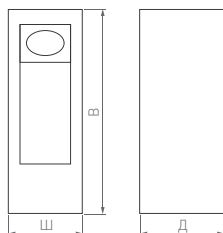

MARK BOLL

КОРПУС

Д(Длина)×Ш(Ширина)×В(Высота)

100×70×250 мм

100×70×650 мм

7 Вт

7 Вт

100 лм

100 лм

3 года
гарантии

3000 К

CRI>80

IP54
Корпус из алюминия

60°
Экран из оптического
закаленного стекла

230 В