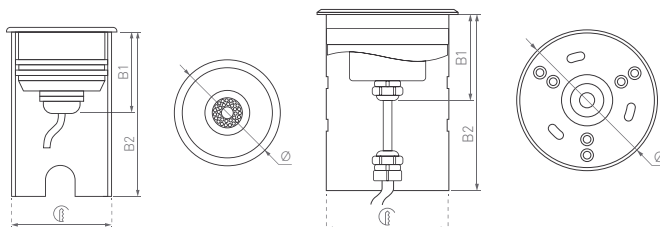

Максимальная глубина установки под водой — 2 м
Допускается эксплуатация только в погруженном состоянии