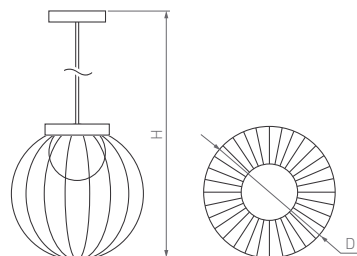

PEARL HANG

КОРПУС

Ø(Диаметр)×В(Высота)

Ø220×1000 мм

7 Вт

540 лм

3 года
гарантии

3000 К

4000 К

CRI>80

IP65
Корпус из алюминия

164°
Рассеиватель
из ударопрочного PC

230 В

51 стр.

115–117 стр.