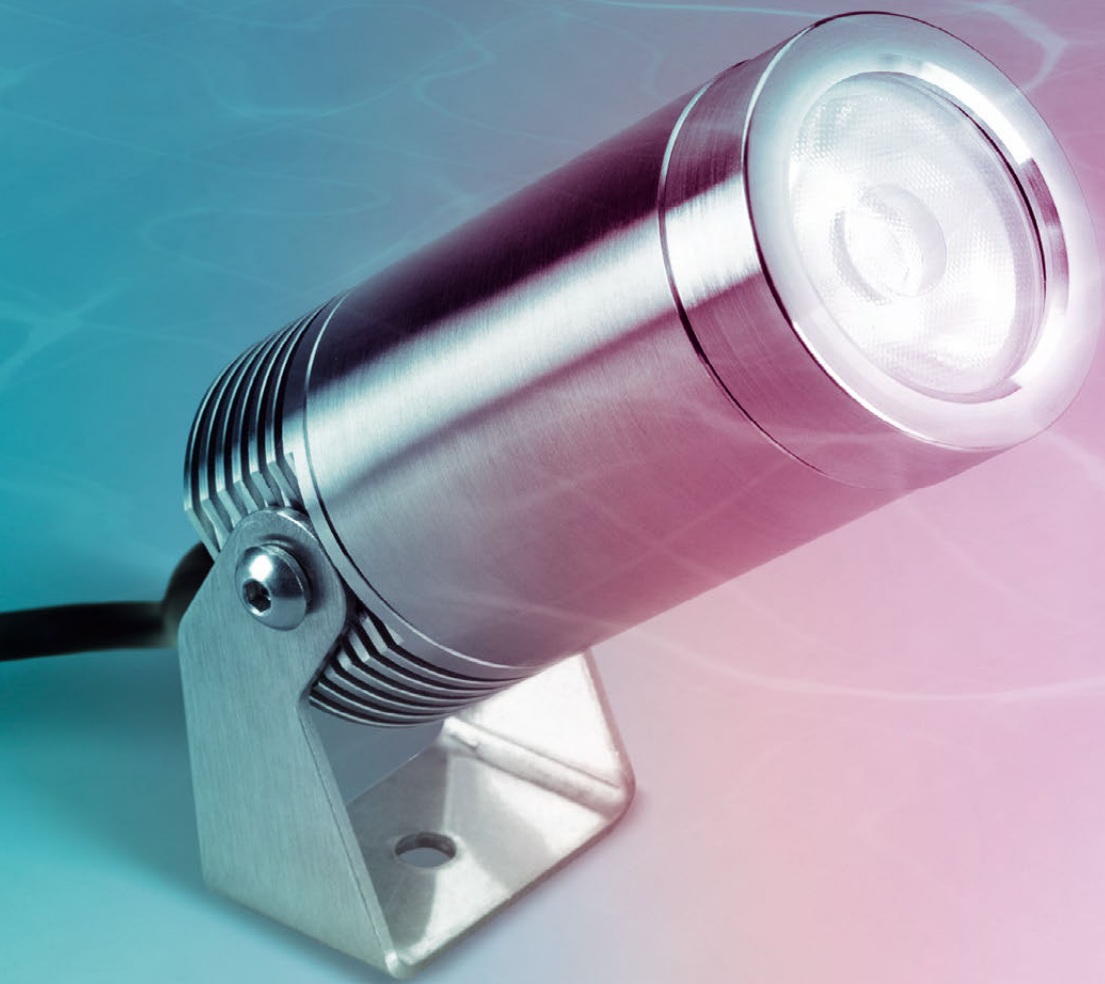

# WATER COLOR

Многоцветные световые эффекты и программирование собственных сценариев. Встроенный драйвер для удобства подключения. Возможность соединить до 30 прожекторов в одну линию.

24°

КОРПУС