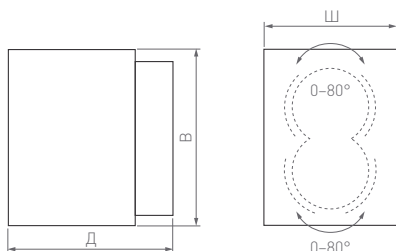

VARIO WALL

Д(Длина)×Ш(Ширина)×В(Высота)

138×104×129 мм

6×2 Вт

750 лм

3 года
гарантии

3000 К

CRI>80

IP54
Корпус из алюминия

0-80°
Экран
из ударопрочного PC

230 В

Угол 10°

30°

60°

80°