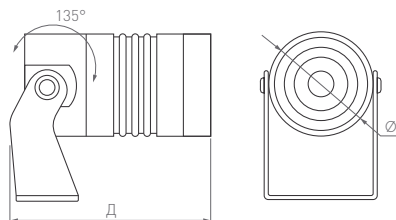

RAY

КОРПУС

Ø(Диаметр)×В(Высота)

Ø42×77 мм

Ø61×100 мм

Ø89×145 мм

5 Вт

15 Вт

25 Вт

310 лм

1200–1350 лм

1965–2300 лм

3 года гарантии

3000 К

4000 К

6000 К

CRI>80

IP67
Корпус из алюминия

25°
Экран из оптического
закаленного стекла

230 В

33–35 стр.

Кронштейн 300 мм «пика»

74 стр.

Основание на ремне