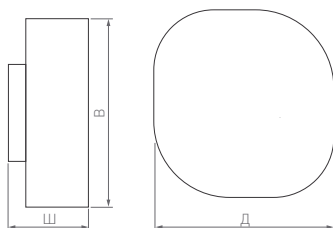

SWAMP WALL

КОРПУС

Д(Длина)×Ш(Ширина)×В(Высота)

133×49×124 мм

7 Вт

330 лм

3 года
гарантии

3000 К

CRI>80

IP65
Корпус из алюминия

93°
Рассеиватель
из ударопрочного PC

230 В

101 стр.