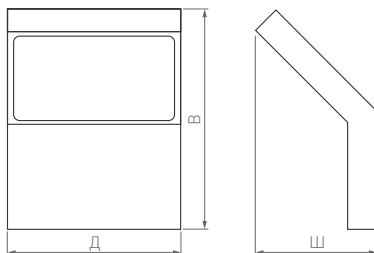

ECRAN WALL

КОРПУС

Д(Длина)×Ш(Ширина)×В(Высота)

176×118×212 мм

9 Вт

830 лм

3 года
гарантии

3000 К

CRI>80

IP65
Корпус из алюминия

108°
Рассеиватель
из ударопрочного PC

230 В

93 стр.