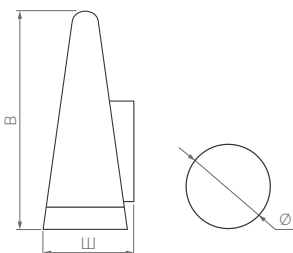

CONO WALL

КОРПУС

Ø(Диаметр)×Ш(Ширина)×В(Высота)

Ø78×88×221 мм

7 Вт

680 лм

3 года
гарантии

3000 К

CRI>80

IP54
Корпус из алюминия

36°
Экран и з стекла

230 В

107 стр.