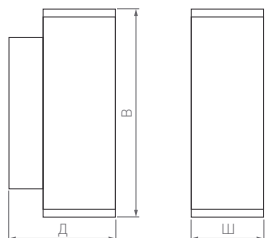

FORMA WALL TWIN

Д(Длина)×Ш(Ширина)×В(Высота)

133×90×220 мм

12×2 Вт

1720 лм

3 года
гарантии

3000 К

4000 К

CRI>80

IP54
Корпус из алюминия

44°
Экран из оптического
закаленного стекла

230 В