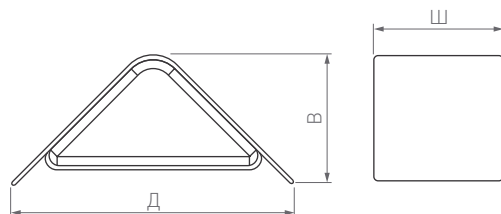

DELTA WALL

КОРПУС

Д(Длина)×Ш(Ширина)×В(Высота)

242×110×170 мм

12 Вт

550 лм

3 года
гарантии

3000 К

CRI>80

IP54
Корпус алюминий +
сталь

70°
Рассеиватель
из ударопрочного PC

230 В