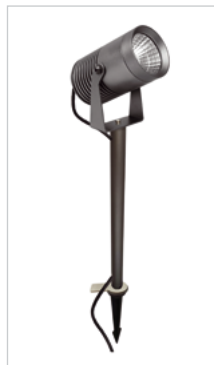

RAY Аксессуары
74-75