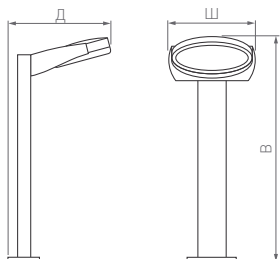

EYE BOLL

КОРПУС

Д(Длина)×Ш(Ширина)×В(Высота)

248×151×500 мм

248×151×900 мм

6 Вт

6 Вт

615 лм

615 лм

3 года
гарантии

3000 К

CRI>80

IP54
Корпус из металла

117°
Рассеиватель
из ударопрочного PC

230 В