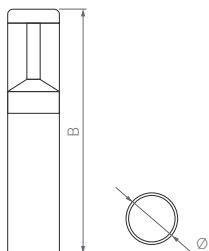

## BOLL

Широкий световой охват 360° и мягкий отраженный свет. Сбалансированный классический дизайн. Два варианта высоты.

185°

КОРПУС