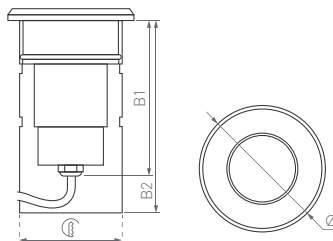

GROUND ZOOM

КОРПУС

Ø(Диаметр)×B1/B2(Высота)

Ø80×91(125) | 70×125 мм

8 Вт

15° 190–230 лм | 50° 560–590 лм

3 года
гарантии

3000 К

CRI>80

IP67
Внешняя рамка корпуса
из нержавеющей стали

15–50°
Экран из оптического
закаленного стекла

24 В