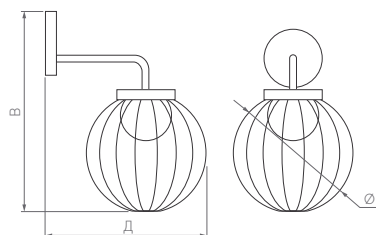

PEARL WALL

КОРПУС

Ø(Диаметр)×Ш(Ширина)×В(Высота)

Ø220×297×338 мм

7 Вт

540 лм

3 года
гарантии

3000 К

CRI>80

IP65
Корпус из алюминия

164°
Рассеиватель
ударопрочный PC

230 В

21 стр.

115–117 стр.