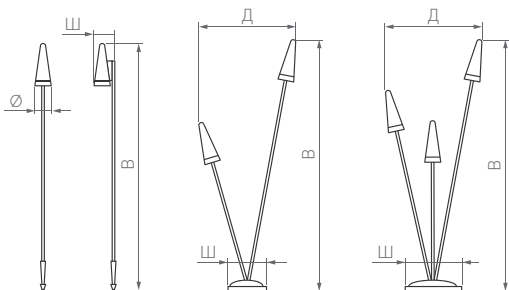

# CONO BOLL

КОРПУС

Ø(Диаметр)×Ш(Ширина)×В(Высота)

Ø78×88×1500 мм

Ø78×489(201)×2012 мм

Ø78×326(201)×2012 мм

7 Вт

7×2 Вт