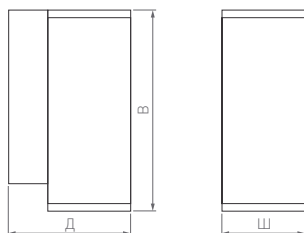

FORMA WALL

Д(Длина)×Ш(Ширина)×В(Высота)

133×90×182 мм

12 Вт

860 лм

3 года
гарантии

3000 К

4000 К

CRI>80

IP54
Корпус из алюминия

44°
Экран из оптического
закаленного стекла

230 В