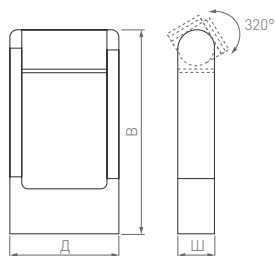

FRAME ROTARY PATH

Д(Длина)×Ш(Ширина)×В(Высота)

160×54×300 мм

160×54×650 мм

6 Вт

6 Вт

276 лм

276 лм

3 года
гарантии

3000 К

CRI>80

IP65
Корпус из алюминия

111°
Рассеиватель
из ударопрочного PC

230 В

Основание «пика»