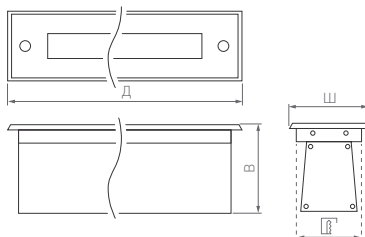

LINE TILT

Д(Длина)×Ш(Ширина)×В(Высота)

210×63×78 | 190×56×75 мм

8 Вт

430 лм

3 года
гарантии

3000 К

4000 К

CRI>80

IP67
Корпус из нержавеющей
стали

Асимметричный 120°
Экран из оптического
закаленного стекла

230 В