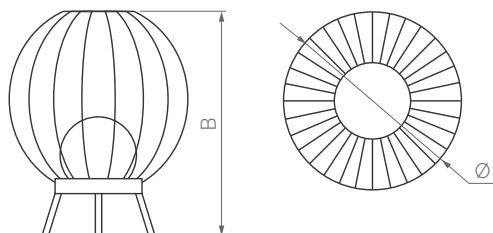

PEARL TAB

КОРПУС

Ø(Диаметр)×В(Высота)

Ø220×270 мм

7 Вт

540 лм

3 года
гарантии

3000 К

CRI>80

IP65
Корпус из алюминия

164°
Рассеиватель
из ударопрочного PC

230 В

Провод длиной 2 м с сетевой вилкой

51 стр.

21 стр.

115 стр.