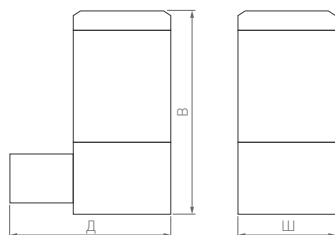

STEM WALL

КОРПУС

Д(Длина)×Ш(Ширина)×В(Высота)

176×110×240 мм

10 Вт

670 лм

3 года
гарантии

3000 К

CRI>80

IP65
Корпус из алюминия

185°
Рассеиватель
из ударопрочного PC

230 В

99 стр.