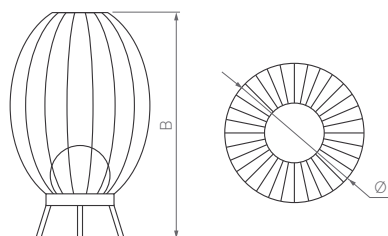

Провод длиной 2 м с сетевой вилкой