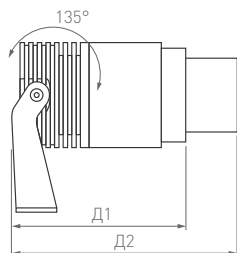

40°

10°

RAY ZOOM

КОРПУС

Ø(Диаметр)×Д1/Д2(Длина)

Ø52×95(103) мм

Ø61×108(133) мм

Ø75×150(163) мм

Ø89×194(212) мм

8 Вт

12 Вт

18 Вт

25 Вт

240–420 лм

160–520 лм

500–800 лм

750–1300 лм

3 года гарантии

3000 К

4000 К

6000 К

CRI>80

IP67
Корпус из алюминия

10–40° | 10–60°
Экран из оптического закаленного стекла

230 В

33–35 стр.

Кронштейн 500 мм «Пика»

74 стр.

Круглая база-основание