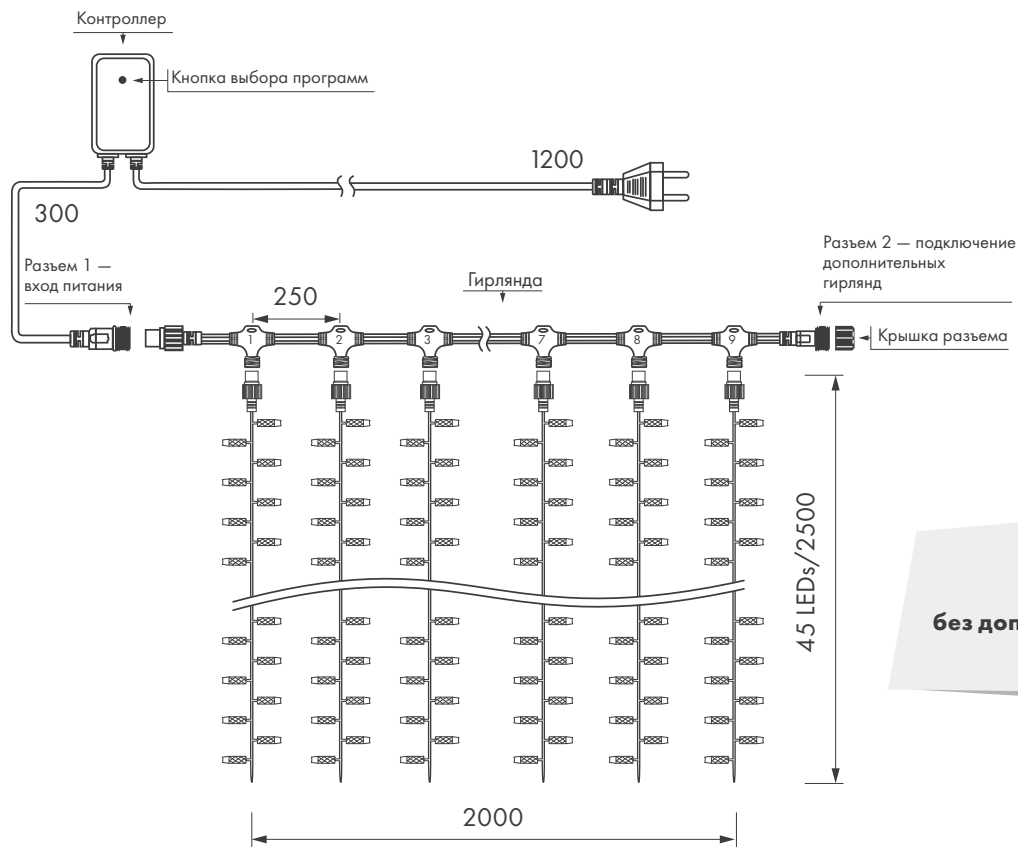

## Параметры

|                    |                            |
|--------------------|----------------------------|
| Напряжение питания | <b>AC 230 В</b>            |
| Мощность           | <b>81 Вт</b>               |
| Размер светодиода  | <b>Ø 5 мм</b>              |
| Габариты           | <b>2000×2500 мм</b>        |
| Кол-во нитей       | <b>9 шт</b>                |
| Кол-во светодиодов | <b>45×9 нитей (405 шт)</b> |
| Степень защиты     | <b>IP65</b>                |

## Схема подключения

Размеры указаны в мм

1 год  
гарантия

Температурный режим  
-30... +40 °С

2.7 кг  
вес гирлянды

Соединение  
до 4 гирлянд  
без дополнительных  
аксессуаров.

**НЕ ЖДИТЕ ПОВОДА —**  
СОЗДАВАЙТЕ ПРАЗДНИК  
ПО СВОЕМУ ЖЕЛАНИЮ!