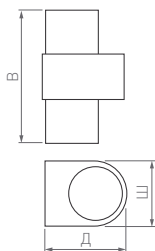

SPICY TWIN

Д(Длина)×Ш(Ширина)×В(Высота)

60×38.5×104 мм

110×72×180 мм

6 Вт

12 Вт

350 лм

900-990 лм

3 года
гарантии

3000 К

4000 К

CRI>90

IP20
Корпус из алюминия

40°
Рефлектор PC

230 В

207 стр.

293 стр.