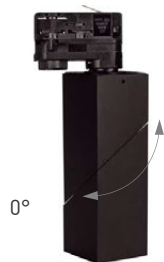

0°

355°

90°

TWIST TRACK

КОРПУС

48 В

Д(Длина)×Ш(Ширина)×В(Высота)

Ø(Диаметр)×В(Высота)

60×60×195 мм

Ø71×195 мм

12 Вт

15 Вт

1000 лм

1100 лм

3 года
гарантии

3000 К

4000 К

5000 К

CRI>90

IP40
Корпус из алюминия

30°

230 В

245 стр.