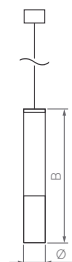

Размер чаши Ø65×30 мм, длина регулируемого подвеса 1500 мм