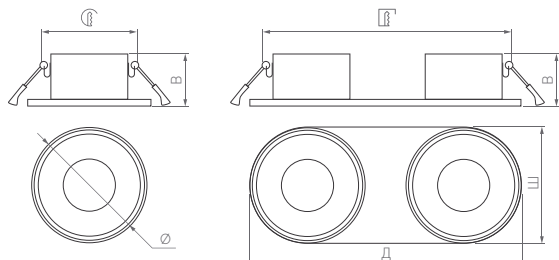

175 стр.

181 стр.