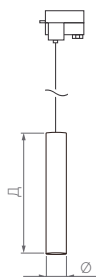

Длина регулируемого подвеса 1500 мм

PIPE TRACK HANG

Ø(Диаметр)×Д(Длина)

Ø50×310 мм

9 Вт

825 лм

3 года
гарантии

3000 К

4000 К

CRI>90

IP20
Корпус из алюминия

40°
Материал плафона стекло

230 В