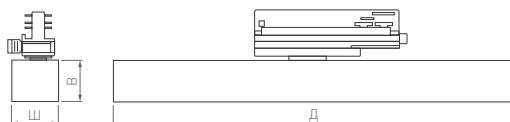

FLAT TRACK

Д(Длина)×Ш(Ширина)×В(Высота)

605×34×50 мм

25 Вт

2078 лм

3 года
гарантии

3000 К

4000 К

CRI>90

IP20
Корпус из алюминия

100°
Материал экрана PC

230 В