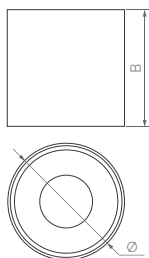

PLURIO SURFACE

Ø(Диаметр)×В(Высота)

Д(Длина)×Ш(Ширина)×В(Высота)

Ø78×42 мм

179×79×46 мм

9 Вт

9×2 Вт

500–580 лм

1000–1160 лм

3000 К

4000 К

CRI>90

IP20
Корпус из алюминия

36°

230 В

3 года
гарантии

173 стр.

175 стр.