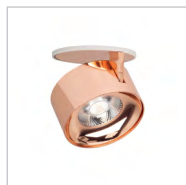

POLO
SURFACE TURN
156-157

POLO
HANG/HANG LONG
158-161

POLO
TRACK PIPE
162-163

POLO
TRACK TURN
164-165

POLO
TRACK LEG
166-167

PLURIO

PLURIO
BUILT
170-171

PLURIO
TRIMLESS
172-173