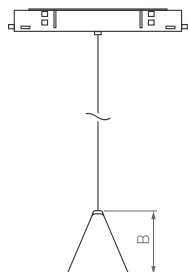

Длина регулируемого подвеса 1500 мм