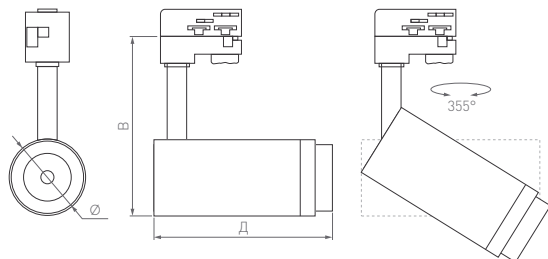

5 лет
гарантии

3 года
гарантии

3000 К

4000 К

CRI>98

IP20
Корпус из алюминия

20–60°

230 В