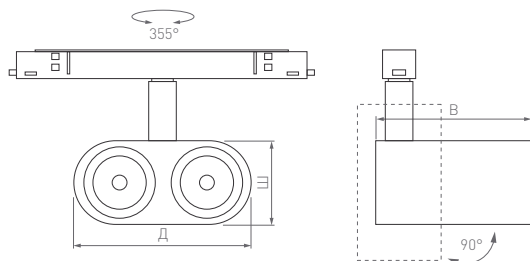

BLUM

КОРПУС

Д(Длина)×Ш(Ширина)×В(Высота)

89×80×49 мм

12 Вт

900 лм

3 года
гарантии

3000 К

4000 К

CRI>90

IP20
Корпус из алюминия

40°
Материал экрана PC

48 В