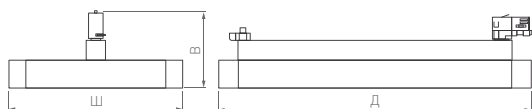

AFINA

Д(Длина)×Ш(Ширина)×В(Высота)

600×300×143 мм

50 Вт

4200 лм

5 лет
гарантии

4000 К

6000 К

CRI>90

IP20
Корпус из алюминия

110°
Материал экрана PC

230 В