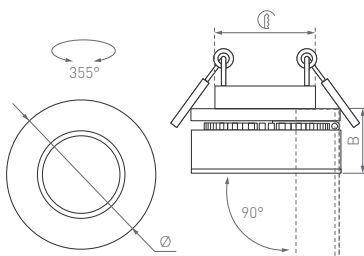

5000 К

CRI>90

IP40
Корпус из алюминия

24°

230 В

119 стр.

253 стр.

Стильный и функциональный свет. Поворотно-выдвижные модели. Круглые, квадратные и двойные прямоугольные корпуса.