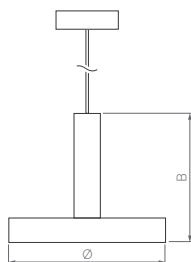

Размер чаши Ø120×30 мм, длина регулируемого подвеса 1500 мм