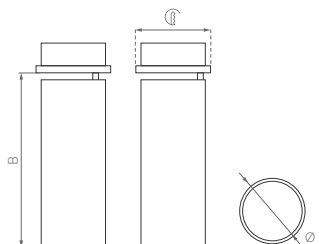

POLO BUILT

Ø(Диаметр)×B(Высота)

Ø65×174 | 75 мм

Ø100×220 | 90 мм

8 Вт

25 Вт

570 лм

2530 лм

3 года гарантии

3000 К

4000 К

5000 К

CRI>80

IP20
Корпус из алюминия

40°

230 В