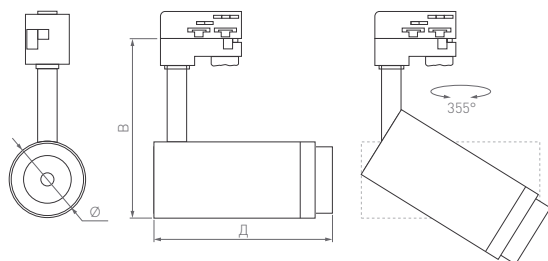

CIE 1931 ZOOM