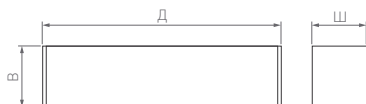

LASER

Д(Длина)×Ш(Ширина)×В(Высота)

84×35×43 мм	163×35×43 мм	322×35×43 мм	481×35×43 мм	481×35×43 мм
3 Вт	6 Вт	12 Вт	18 Вт	27 Вт
200–250 лм	400–450 лм	700–890 лм	1189–1200 лм	1680–1700 лм

3 года
гарантии

3000 К

4000 К

CRI>90

IP20
Корпус из алюминия

15°

24 В