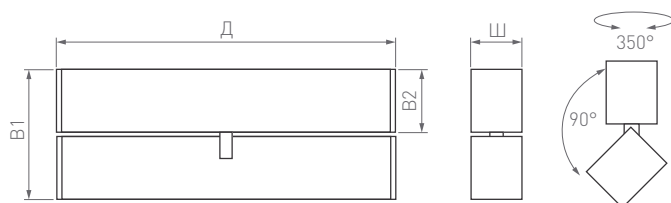

IP20
Корпус из алюминия

15°

24 В

Размер установочного модуля 84×35×43 мм (длина модуля зависит от модели)

MAG45

DARK

Дизайнерский эффект «свет из ниоткуда» и локальное освещение в рамках общей магнитной системы. Каждый световой модуль размещен в отдельной ячейке. Узколучевая оптика с высоким значением защитного угла создает комфортное освещение.