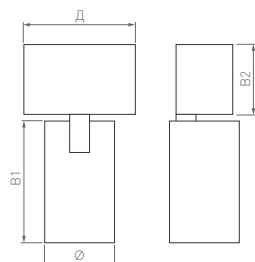

Размер установочного модуля 100×20×25 мм