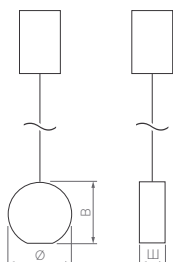

Чаша Ø50×95 мм, длина регулируемого подвеса 1500 мм