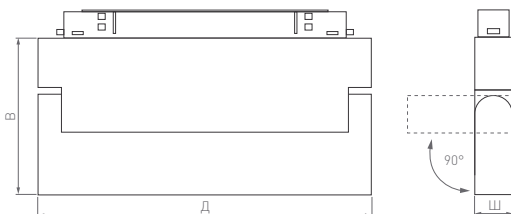

FLAT FOLD

230 В | 48 В

Д(Длина)×Ш(Ширина)×В(Высота)

195×23×107 мм

231×23×107 мм

6 Вт

12 Вт

370–375 лм

750–760 лм

3 года
гарантии

3000 К

4000 К

CRI>90

IP20
Корпус из алюминия

80°
Материал экрана PC

48 В