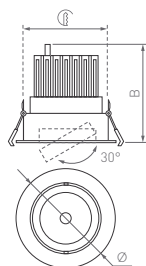

LTD NARROW

КОРПУС

Ø(Диаметр)×B(Высота)

Ø109×102 | Ø95 мм

9 Вт

672 лм

3 года
гарантии

3000 К

4000 К

5000 К

CRI>80

IP40
Корпус из алюминия

45°

230 В