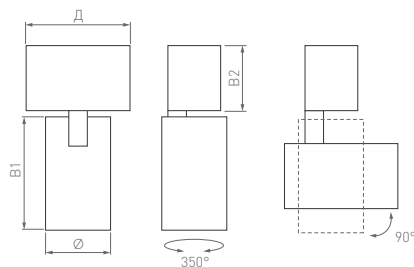

Размер установочного модуля 84×35×43 мм