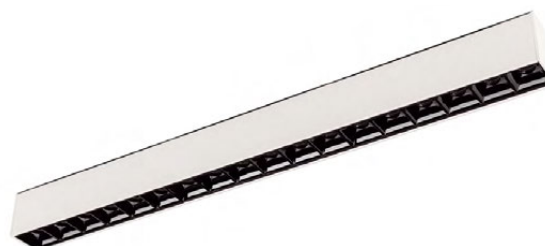

LASER

Д(Длина)×Ш(Ширина)×В(Высота)

84×35×43 мм	163×35×43 мм	322×35×43 мм	481×35×43 мм	481×35×43 мм
3 Вт	6 Вт	12 Вт	18 Вт	27 Вт
200–250 лм	400–450 лм	700–890 лм	1189–1200 лм	1680–1700 лм

3 года
гарантии

3000 К

4000 К

CRI>90

IP20
Корпус из алюминия

15°

24 В