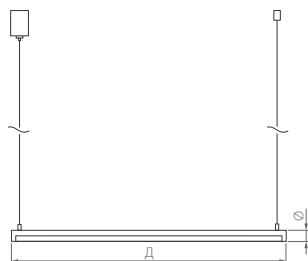

Размер чаши Ø70×105 мм, длина регулируемого подвеса 1500 мм