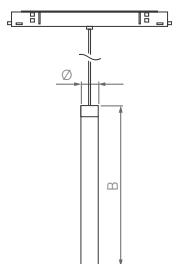

Матовый фигурный корпус из силикона. Длина подвеса 195 мм