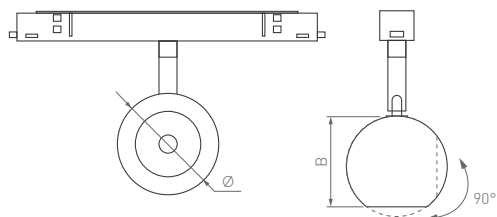

 **IP20**
Корпус из алюминия

 **35°**

 **48 В**

MAGORIENT

BLUM

Светильник с интересным дизайном и формой, напоминающей бинокль. Световой модуль поворачивается на 355° по вертикали и на 90° по горизонтали. Высокий индекс цветопередачи и минимальная пульсация света. Свободное перемещение по треку для быстрой смены световых акцентов.