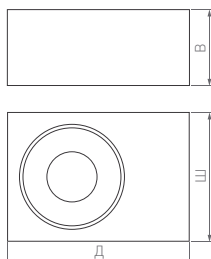

PLURIO SURFACE S

Д(Длина)×Ш(Ширина)×В(Высота)

110×77×46 мм

9 Вт

500–580 лм

3000 К

4000 К

CRI>90

IP20
Корпус из алюминия

36°

230 В

3 года
гарантии

171 стр.

175 стр.