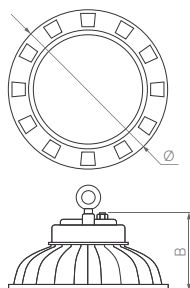

Скоба 166×127 мм