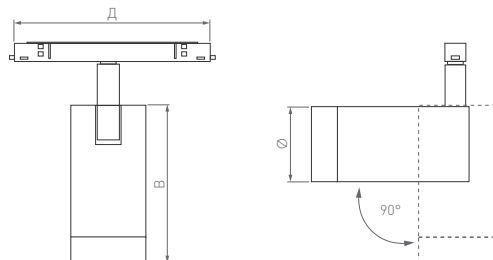

SPOT

Д(Длина)×Ø(Диаметр)×В(Высота)

116×Ø35×132 мм

6 Вт

555 лм

3 года
гарантии

3000 К

4000 К

CRI>90

IP20
Корпус из алюминия

24°
Материал экрана PC

48 В