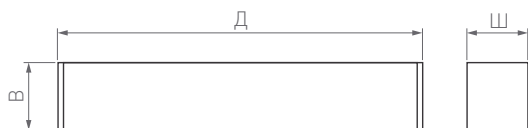

FLAT

КОРПУС

Д(Длина)×Ш(Ширина)×В(Высота)

204×20×25 мм	404×20×25 мм	604×20×25 мм	804×20×25 мм	1004×20×25 мм
6 Вт	12 Вт	18 Вт	24 Вт	30 Вт
400 лм	780 лм	1150 лм	1300–1800 лм	1600–1700 лм

3 года
гарантии

3000 К

4000 К

CRI>90

IP20
Корпус из алюминия

100°

24 В