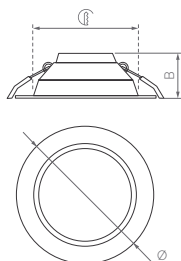

STORM MIX

КОРПУС

Ø(Диаметр)×В(Высота)

Ø95×52 | Ø68–80 мм 6 Вт 490–550 лм	Ø113×59 | Ø90–102 мм 10 Вт 880–1000 лм	Ø145×66 | Ø120–130 мм 15 Вт 1250–1380 лм	Ø174×72 | Ø145–155 мм 20 Вт 1900–2140 лм	Ø232×83 | Ø195–210 мм 28 Вт 2660–3080 лм	Ø232×83 | Ø195–210 мм 35 Вт 3325–3640 лм

MIX 3000–6000 К

CRI>80