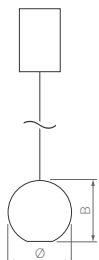

Чаша Ø50×95 мм, длина регулируемого подвеса 1500 мм