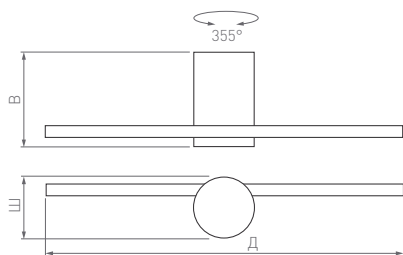

VINCI | VINCI-M

Д(Длина)×Ш(Ширина)×В(Высота)

600×55×102 мм

900×55×102 мм

1250×55×102 мм

7 Вт

10 Вт

12 Вт (VINCI-M)

260 лм

370 лм

400 лм

VINCI-M