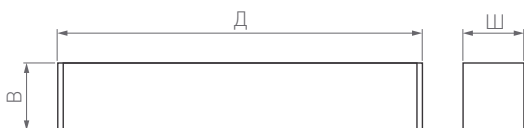

DOTS

Д(Длина)×Ш(Ширина)×В(Высота)

204×20×25 мм	404×20×25 мм	604×20×25 мм	804×20×25 мм	1004×20×25мм
6 Вт	12 Вт	18 Вт	24 Вт	30 Вт
400 лм	780 лм	1050 лм	1350 лм	1600–1700 лм

3 года
гарантии

3000 К

4000 К

CRI>90

IP20
Корпус из алюминия

30°

24 В