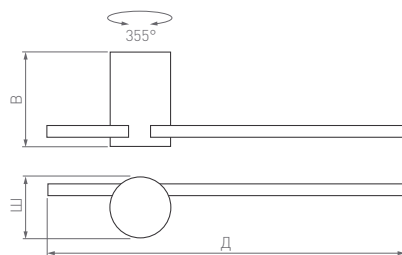

VINCI | VINCI-M

Д(Длина)×Ш(Ширина)×В(Высота)

600×55×102 мм

900×55×102 мм

1250×55×102 мм

7 Вт

10 Вт

12 Вт (VINCI-M)

260 лм

370 лм

400 лм

VINCI