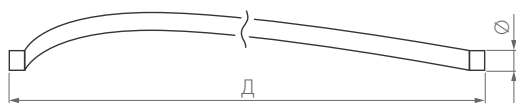

IP20
Корпус из силикона

360°

-V- 48 В

Гибкий фигурный матовый корпус

MAGFLEX

FLAT

Линейный светильник с широким углом излучения и рассеянным мягким светом для организации общего освещения.

Лаконичный дизайн и возможность диммирования. Надежное крепление магнитами и свободное перемещение вдоль трека.