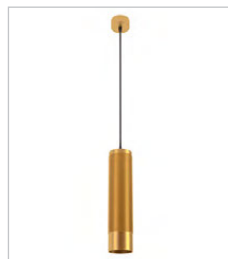

SPICY WALL

Д(Длина)×Ш(Ширина)×В(Высота)

60×38.5×62 мм

110×72×115 мм

3 Вт

6 Вт

175 лм

360–400 лм

3 года гарантии

3000 К

4000 К

CRI>90

IP20
Корпус из алюминия

40°
Рефлектор PC

230 В