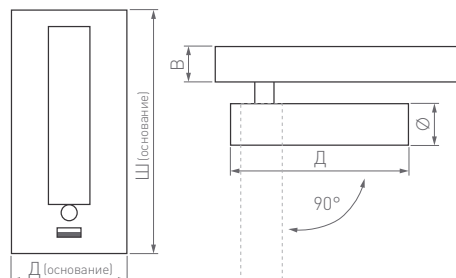

Основание 180×60×21 мм