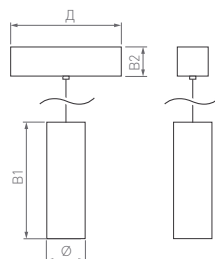

Длина регулируемого подвеса 1000 мм