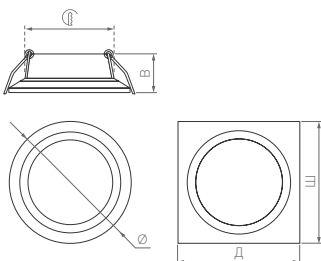

LTM FROST

КОРПУС

Ø(Диаметр)×В(Высота)

Д(Длина)×Ш(Ширина)×В(Высота)

Ø60×24 | Ø45 мм

□60×60×24 | Ø45 мм

3 Вт

3 Вт

210–240 лм

210–240 лм

3 года
гарантии

3000 К

4000 К

6000 К

CRI>80

IP40
Корпус из алюминия

110°

230 В