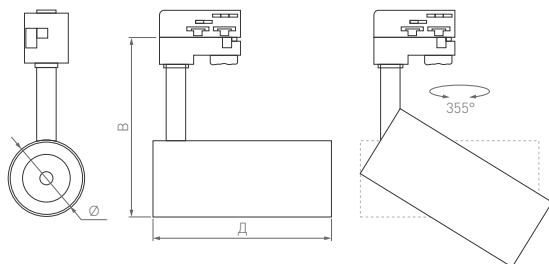

CRI>98

IP20
Корпус из алюминия

24°
Материал линзы PMMA

230 В

2TR

3 года
гарантии

IP20
Алюминий, пластик

230 В