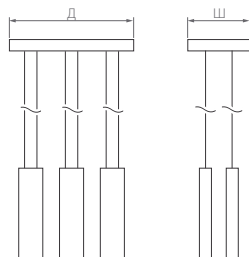

Длина регулируемого подвеса 1200 мм

LEGACY

Д(Длина)×Ш(Ширина)

585×250 мм

6×6 Вт

2400 лм

3 года
гарантии

3000 К

4000 К

CRI>80

IP20
Корпус из алюминия

34°

230 В