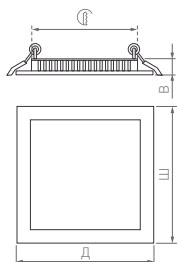

DL EDGE

КОРПУС

Д(Длина)×Ш(Ширина)×В(Высота)

□93×93×13 |
80×80 мм

□120×120×13 |
110×110 мм

□142×142×13 |
130×130 мм

□172×172×13 |
160×160 мм

□192×192×13 |
180×180 мм

□225×225×13 |
210×210 мм

5 Вт

9 Вт

13 Вт

15 Вт

18 Вт

21 Вт

375–400 лм

675–720 лм

975–1040 лм

1125–1200 лм

1350–1440 лм

1575–1680 лм

3 года
гарантии

3000 К

4000 К

6000 К

CRI>80

IP40
Корпус из алюминия

120°

13 мм

230 В