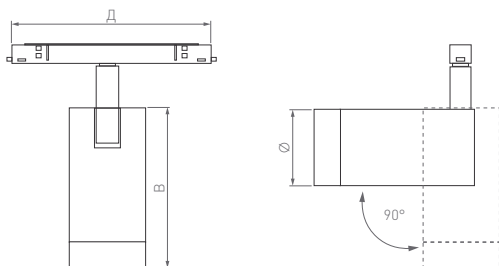

SPOT

КОРПУС

230 В | 48 В

Д(Длина)×Ø(Диаметр)×В(Высота)

116×Ø35×132 мм

116×Ø45×146 мм

116×Ø65×198 мм

8 Вт

12 Вт

20 Вт

555 лм

1005–1020 лм

1840–2010 лм

3 года
гарантии

3000 К

4000 К

CRI>90

IP20
Корпус из алюминия

24°
Материал экрана PC

48 В