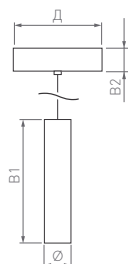

Размер установочного модуля 200×20×25 мм, длина регулируемого подвеса 1400 мм