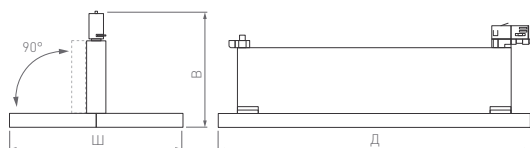

Д(Длина)×Ш(Ширина)×В(Высота)

582×138×110 мм

50 Вт

6200 лм

5 лет
гарантии

4000 К

6000 К

CRI>90

IP20
Корпус из алюминия

60-130°
Материал экрана PC

230 В