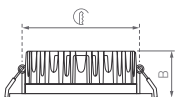

FROST

КОРПУС

Ø(Диаметр)×B(Высота)

Ø105×55 | Ø95 мм	Ø145×55 | Ø120 мм	Ø187×58 | Ø160 мм	Ø220×65 | Ø205 мм
9 Вт	16 Вт	21 Вт	30 Вт
720–810 лм	1280–1440 лм	1680–1890 лм	2400–2700 лм

3 года
гарантии

IP44
Корпус из алюминия

110°

230 В