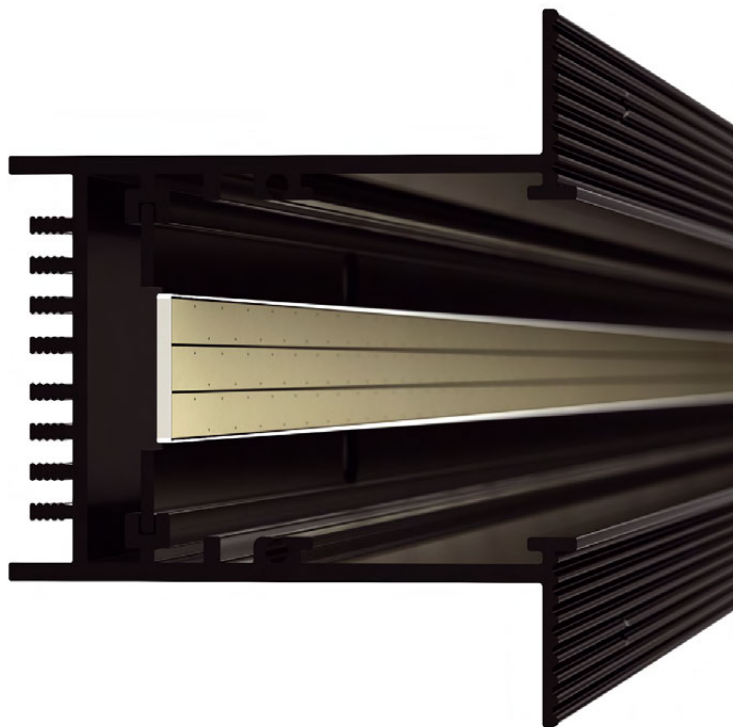

КОРПУС

арт. 028066

Подвесной, накладной,
встраиваемый трек

Встраиваемый трек

Встраиваемый трек для монтажа
в гипсокартонный потолок

Прямой коннектор

Прямой коннектор

Прямой коннектор