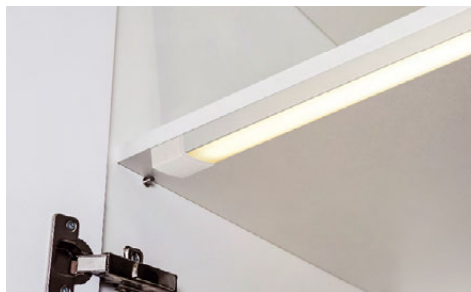

6000 К

CRI>80

IP40
Корпус из алюминия

30°

230 В

Компактные линейные светильники для установки в ограниченных, труднодоступных местах. Возможность управление рукой без касания. Несколько светильников могут соединяться в одну линию длиной до 3 м.