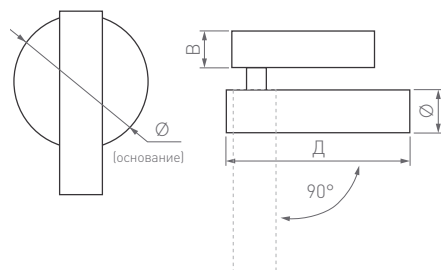

BED*

Ø(Диаметр)×B(Высота)

Ø30×110 мм

3 Вт

200 лм

3 года
гарантии

3000 К

CRI>80

IP20
Корпус из алюминия

20°

230 В

Основание Ø90×31 мм

*Для светильников черного и белого цвета есть версия с кнопкой и без кнопки включения