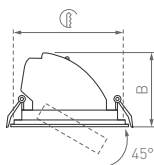

EXPLORER

Ø(Диаметр)×B(Высота)

Ø99×85 | Ø90 мм

Ø129×115 | Ø120 мм

Ø148×140 | Ø140 мм

12 Вт

20 Вт

30 Вт

960–1080 лм

1600–1800 лм

2200–2500 лм

3 года
гарантии

3000 К

4000 К

5000 К

6000 К

CRI>90

IP20
Корпус из алюминия

38°
Экран стекло

230 В