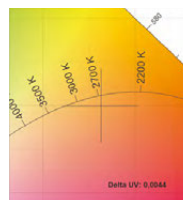

CIE 1931 ZOOM