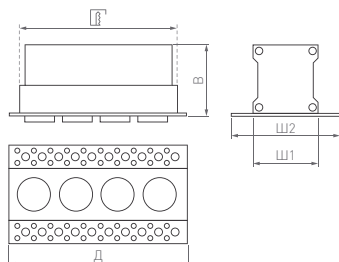

ORIENT TRIMLESS

Д(Длина)×Ш1/Ш2(Ширина)×В(Высота)

67×38(80)×53 |

70×50 мм

5 Вт

375 лм

127×38(80)×53 |

130×50 мм

10 Вт

750 лм

277×38(80)×53 |

280×50 мм

10×2 Вт

1500 лм

5 лет
гарантии

3000 К

4000 К

CRI>98

IP20
Корпус из алюминия

30°
Материал линзы РММА

230 В

249 стр.

275 стр.