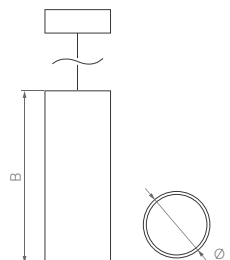

Размер чаши Ø85×54 мм, длина регулируемого подвеса 1000 мм