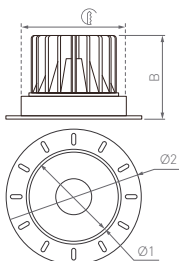

ATLAS TRIMLESS

Ø1/Ø2(Диаметр)×B(Высота)

Ø50(90)×52 | 65 мм   Ø50(90)×52 | 65 мм   Ø70(110)×70 | 85 мм

6 Вт

8 Вт

12 Вт

520 лм

800 лм

910 лм

5 лет
гарантии

3000 К

4000 К

CRI>90

IP20
Корпус из алюминия

40/32/32°
Материал линзы РММА

230 В

361 стр.