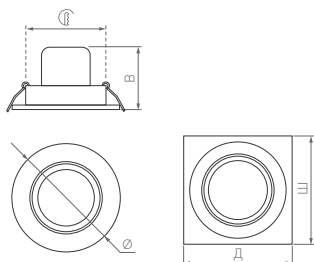

LTM

КОРПУС

Ø(Диаметр)×В(Высота)

Д(Длина)×Ш(Ширина)×В(Высота)

Ø45×48 | Ø39 мм

□46×46×48 | Ø39 мм

3 Вт

3 Вт

140–160 лм

140–160 лм

3 года
гарантии

3000 К

4000 К

6000 К

CRI>80

IP40
Корпус из алюминия

30°

230 В