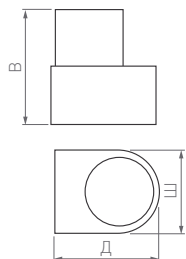

SPICY WALL

Д(Длина)×Ш(Ширина)×В(Высота)

60×38.5×62 мм

110×72×115 мм

3 Вт

6 Вт

175 лм

360–400 лм

3 года гарантии

3000 К

4000 К

CRI>90

IP20
Корпус из алюминия

40°
Рефлектор PC

230 В

207 стр.

295 стр.