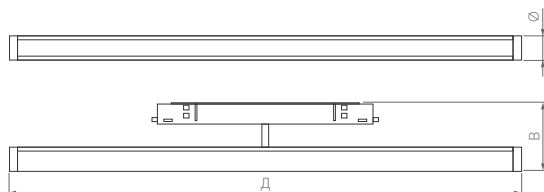

180°

КОРПУС

TUBE TURN

TUBE CORNER*

* Модификация TUBE CORNER

TUBE

Д(Длина)×Ø(Диаметр)×В(Высота)

600×Ø30×81 мм