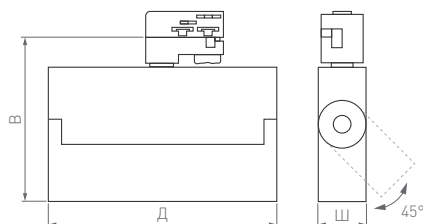

LOFT TRACK

КОРПУС

230 В

Д(Длина)×Ш(Ширина)×В(Высота)

170×130×36 мм

170×130×36 мм

10 Вт

20 Вт

540–600 лм

950–1150 лм

3 года
гарантии

3000 К

4000 К

6000 К

CRI>90

IP20/40
Корпус из алюминия

24°

230 В