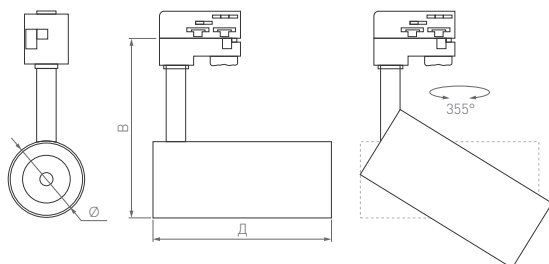

GERA

КОРПУС

230 В | 48 В

Ø(Диаметр)×Д(Длина)×В(Высота)

Ø55×145×145 мм

Ø74×160×170 мм

Ø90×185×200 мм

10 Вт

20 Вт

30 Вт

860–1060 лм

1800–2200 лм

2700–3300 лм

5 лет
гарантии

3000 К

4000 К

5000 К

6000 К

CRI>90

IP20
Корпус из алюминия

24°
Материал линзы PMMA

230 В