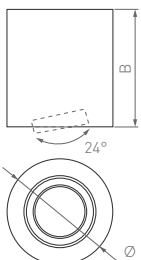

FOCUS

КОРПУС

230 В

Ø(Диаметр)×В(Высота)

Ø90×126 мм

Ø120×140 мм

Ø140×140 мм

9 Вт

16 Вт

30 Вт

720–810 лм

1280–1440 лм

2400–2700 лм

3 года
гарантии

3000 К

4000 К

6000 К

CRI>80

IP20
Корпус из алюминия

24°

230 В