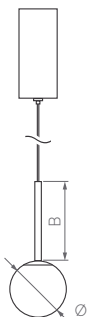

Размер чаши Ø70×160 мм, длина регулируемого подвеса 1150 мм