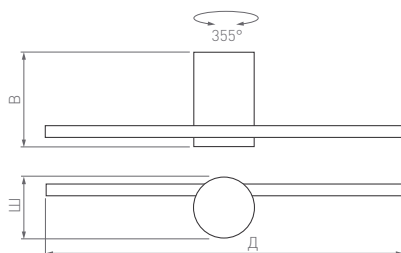

Размер основания $\varnothing 60 \times 100$ мм.