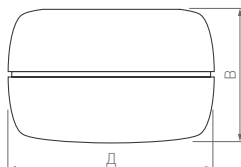

VASE WALL

Д(Длина)×Ш(Ширина)×В(Высота)

140×88×45 мм

200×110×53 мм

2×3 Вт

2×6 Вт

500 лм

950 лм

3 года
гарантии

3000 К

4000 К

CRI>80

IP54
Корпус из алюминия

120°
Материал рассеивателя PC

230 В