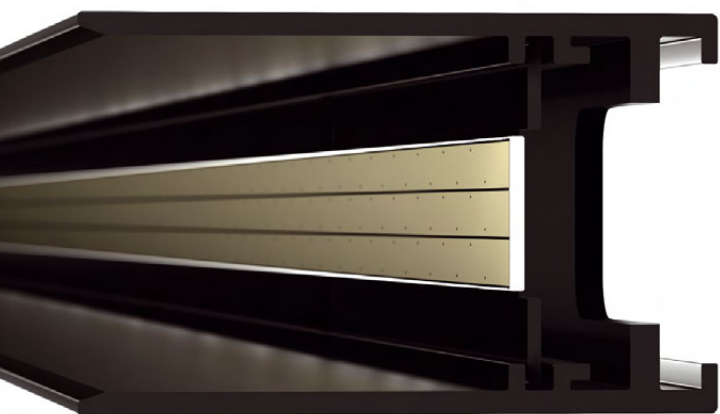

MAG 25

3 года
гарантии

IP20
Алюминий

24 В

КОРПУС

арт. 033242