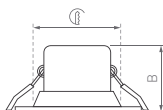

LTD WIDE

КОРПУС

Ø(Диаметр)×B(Высота)

Ø102×50 | Ø75 мм

Ø115×50 | Ø85 мм

5 Вт

9 Вт

250–300 лм

540–630 лм

3 года
гарантии

3000 К

4000 К

6000 К

CRI>80

IP40
Корпус из алюминия

120°

230 В