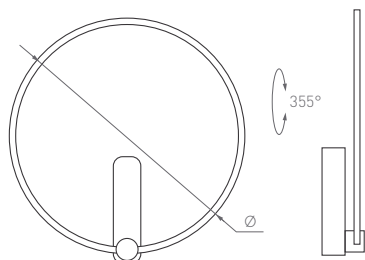

Размер основания 178×43 мм