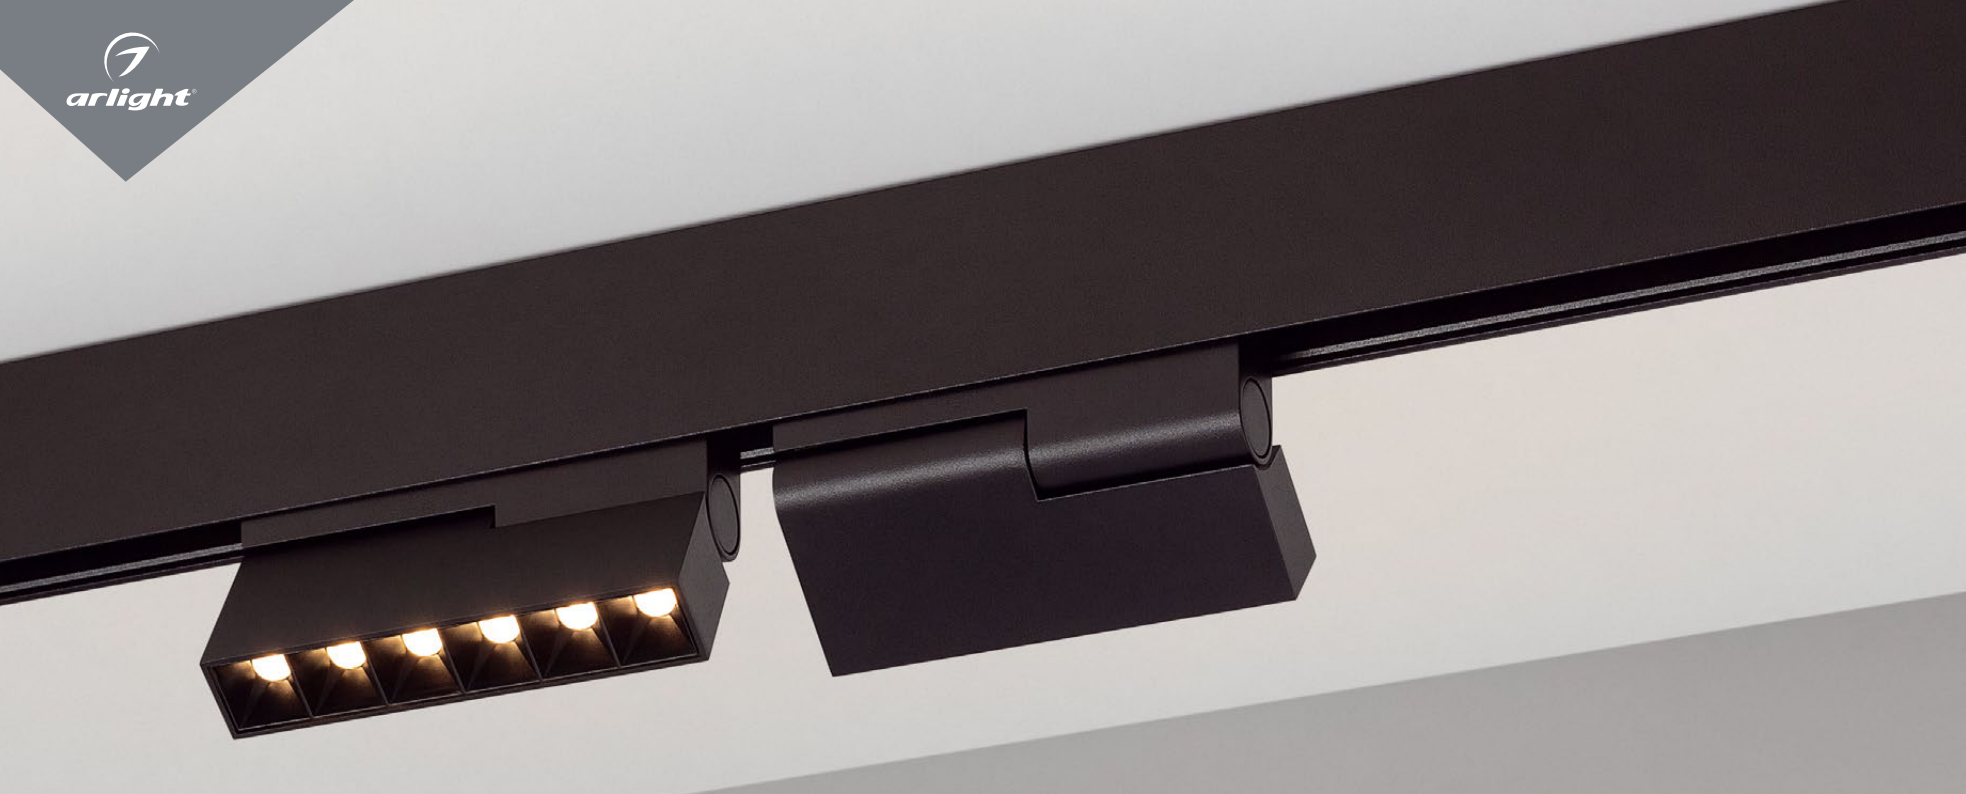

IP20
Корпус из алюминия

24°
Материал экрана PC

48 В

MAGORIENT

LASER FOLD

Светильник с ячеистой структурой и управлением DALI для магнитных систем. Световой модуль может отклоняться на 90°. Светодиоды утоплены глубоко в корпусе, благодаря чему исключен эффект ослепления. Узкий угол светового луча для акцентной подсветки.