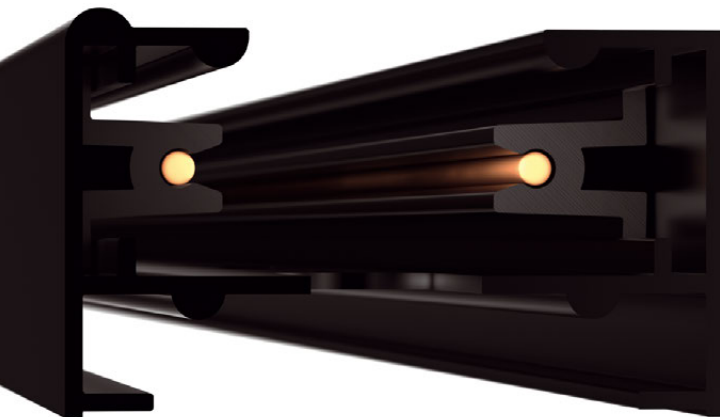

CRI>98

IP20
Корпус из алюминия

24°
Материал линзы PMMA

230 В

2TR

3 года
гарантии

IP20
Алюминий, пластик

230 В