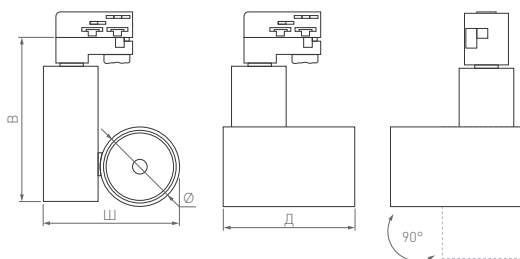

POLO TRACK TURN

КОРПУС

230 В | 48 В

Ø(Диаметр)×Д(Длина)×В(Высота)×Ш(Ширина)

Ø85×124×190×175 мм

15 Вт

1100 лм

3 года
гарантии

3000 К

4000 К

5000 К

CRI>80

IP20
Корпус из алюминия

40°

230 В