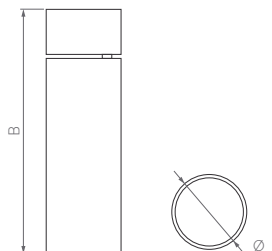

POLO SURFACE FLAP — КОРПУС

Ø(Диаметр)×B(Высота)

Ø65×200 мм

Ø85×185 мм

8 Вт

15 Вт

570 лм

1100 лм

3 года
гарантии

3000 К

4000 К

5000 К

CRI>80

IP20
Корпус из алюминия

40°

230 В