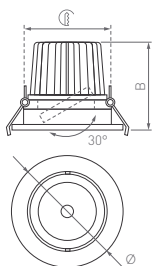

LTD NARROW

КОРПУС

Ø(Диаметр)×B(Высота)

Ø150×115 | Ø128 мм

25 Вт

1875–1950 лм

3 года
гарантии

3000 К

4000 К

5000 К

CRI>80

IP40
Корпус из алюминия

60°

230 В