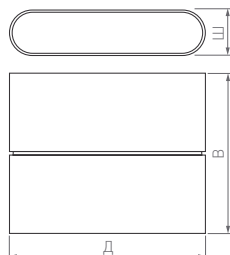

FLAT WALL

Д(Длина)×Ш(Ширина)×В(Высота)

110×90×28 мм

170×90×28 мм

2×3 Вт

2×6 Вт

450 лм

950 лм

3 года
гарантии

3000 К

4000 К

CRI>80

IP54
Корпус из алюминия

120°
Материал рассеивателя PC

230 В