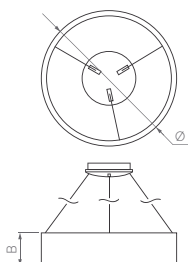

Длина регулируемого подвеса 1200 мм

TOR RING HANG

Ø(Диаметр)×В(Высота)

Ø(Диаметр)×В(Высота)

Ø455×110 мм

Ø600×110 мм

33 Вт

42 Вт

2970 лм

3780 лм

3 года
гарантии

3000 К

4000 К

CRI>80

IP20
Корпус из алюминия

120°

230 В