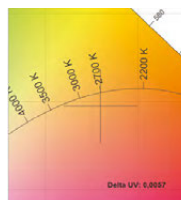

SHOP FOOD

Ø(Диаметр)×Д(Длина)×В(Высота)

Ø100×130×190 мм

40 Вт

3600–4000 лм

IP20. Корпус из алюминия

24°. Материал линзы РММА

230 В

3 года гарантии

2500 К

2900 К

3000 К

5000 К

7500 К

CIE 1931 ZOOM