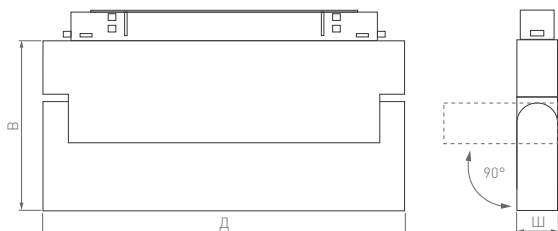

LASER FOLD

КОРПУС

230 В | 48 В

Д(Длина)×Ш(Ширина)×В(Высота)

195×23×107 мм

231×23×107 мм

6 Вт

12 Вт

360–370 лм

760–770 лм

3 года
гарантии

3000 К

4000 К

CRI>90

IP20
Корпус из алюминия

30°
Материал экрана PC

48 В