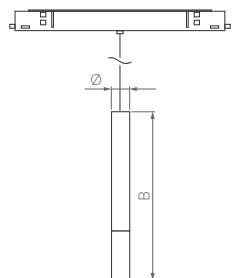

Высота с учетом регулируемого подвеса <2000 мм