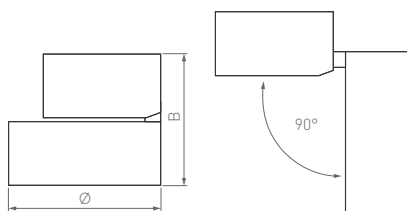

230 В

Размер чаши Ø95×45 мм

QUADRO

Безупречная кубическая форма.
Высокая световая эффективность.
Для основного и декоративного освещения.

120°

КОРПУС

QUADRO

Д(Длина)×Ш(Ширина)×В(Высота)