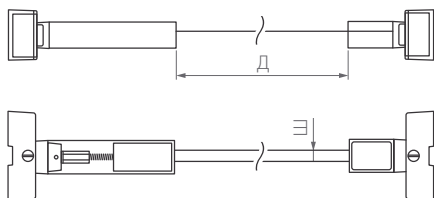

Система креплений
без троса