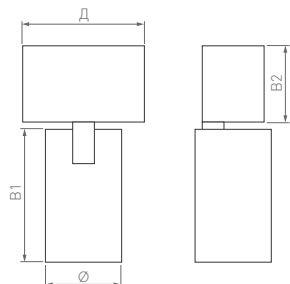

SPOT

Д(Длина)×Ø(Диаметр)×В1/В2(Высота)

84×Ø50×92(43) мм	84×Ø50×92(43) мм	84×Ø50×92(43) мм	84×Ø50×135(43) мм	163×Ø65×180(43) мм	163×Ø85×180(43) мм
3 Вт	5 Вт	7 Вт	12 Вт	18 Вт	25 Вт
251 лм	377 лм	517 лм	900–1000 лм	1150 лм	1150–1700 лм

3 года
гарантии

3000 К

4000 К

CRI>90

IP20
Корпус из алюминия

20/24/36°

24 В

Длина модуля зависит от модели