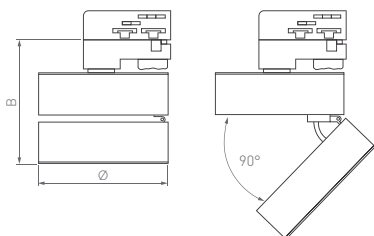

MONA TRACK

Ø(Диаметр)×В(Высота)

Ø100×105 мм

12 Вт

770 лм

3 года
гарантии

3000 К

4000 К

5000 К

CRI>90

IP40
Корпус из алюминия

24°

230 В

253 стр.

271 стр.