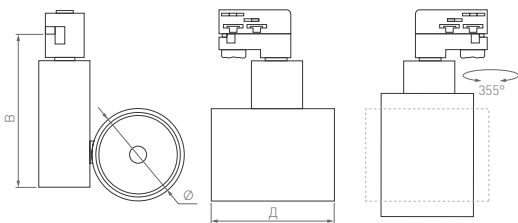

24°

КОРПУС

Сетчатый фильтр Ø98

SHOP FOOD

Ø(Диаметр)×Д(Длина)×В(Высота)

Ø100×130×190 мм

40 Вт

3600–4000 лм