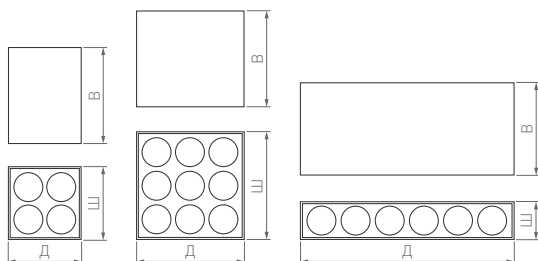

ORIENT SURFACE

Д(Длина)×Ш(Ширина)×В(Высота)

□65×65×85 мм

□95×95×85 мм

186×35×88 мм

10 Вт

20 Вт

15 Вт

634 лм

1431 лм

958 лм

5 лет
гарантии

3000 К

4000 К

CRI>98

IP20
Корпус из алюминия

30°

230 В

275 стр.

279 стр.