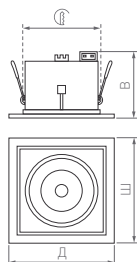

KARDAN

Д(Длина)×Ш(Ширина)×В(Высота)

□190×190×145 | 165×165 мм

□375×190×125 | 350×165 мм

25 Вт

25×2 Вт

2200 лм

4800 лм

3 года
гарантии

3000 К

4000 К

6000 К

CRI>90

IP20
Корпус из алюминия

30°

230 В