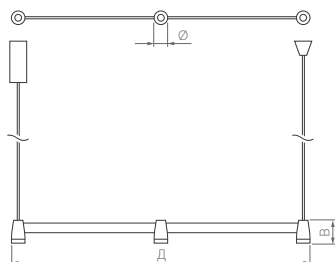

Размер чаши-цилиндра Ø50×95 мм, конусной чаши Ø30×30 мм, длина регулируемого подвеса 1300 мм