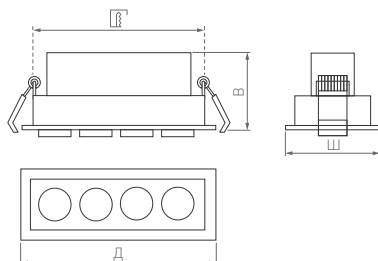

ORIENT TURN

Д(Длина)×Ш(Ширина)×В(Высота)

□67×67×50 | 60×60 мм	90×67×50 | 85×60 мм	150×67×50 | 145×60 мм	300×67×50 | 295×60 мм
3 Вт	5 Вт	10 Вт	20 Вт
180 лм	375 лм	750 лм	1500 лм

5 лет
гарантии

3000 К

4000 К

CRI>98

IP20
Корпус из алюминия

30°
Материал линзы РММА

230 В