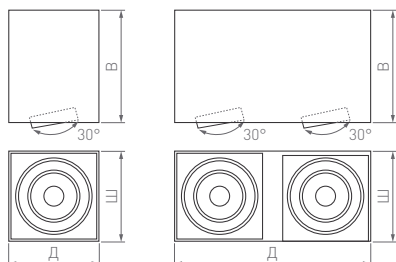

3 года
гарантии

3000 К

4000 К

CRI>90

IP20
Корпус из алюминия

45°

230 В