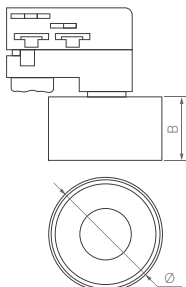

PLURIO TRACK

Ø(Диаметр)×В(Высота)

Ø77×46 мм

9 Вт

500-580 лм

3000 К

4000 К

CRI>90

IP20
Корпус из алюминия

36°

230 В

3 года
гарантии

171 стр.

177 стр.