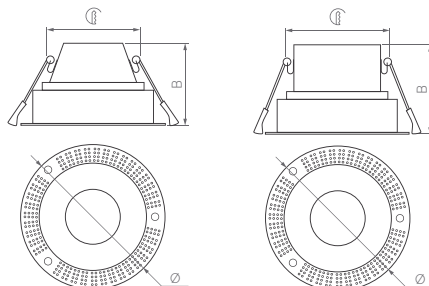

175 стр.

181 стр.