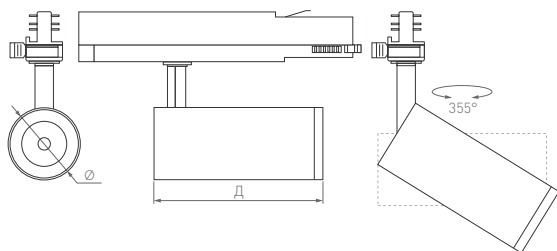

3000 К

4000 К

6000 К

 **CRI>90**

IP20
Корпус из алюминия

24°

230 В

Сетчатый фильтр
с посадочным кольцом