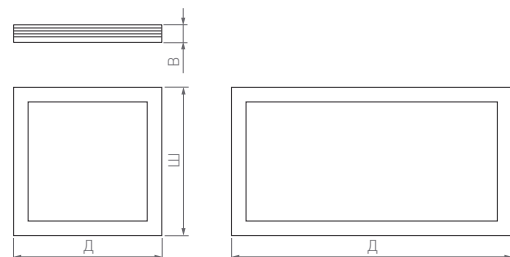

IM PANEL

КОРПУС

Д(Длина)×Ш(Ширина)×В(Высота)

295×295×10.4 мм	595×295×10.4 мм	1195×295×10.4 мм	595×595×10.4 мм	1195×595×11.2 мм
12 Вт	18 Вт	40 Вт	40 Вт	48 Вт
970–1050 лм	1620–1710 лм	3600–3880 лм	3920–4240 лм	4700–5100 лм