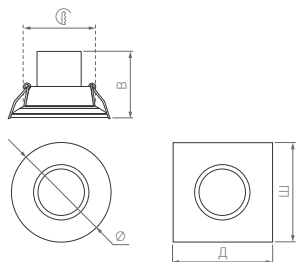

LTM

КОРПУС

Ø(Диаметр)×В(Высота)

Д(Длина)×Ш(Ширина)×В(Высота)

Ø50×50 | Ø45 мм

□50×50×50 | Ø42 мм

5 Вт

5 Вт

350–400 лм

350–400 лм

3 года гарантии

3000 К

4000 К

6000 К

CRI>80

IP40
Корпус из алюминия

25°

230 В