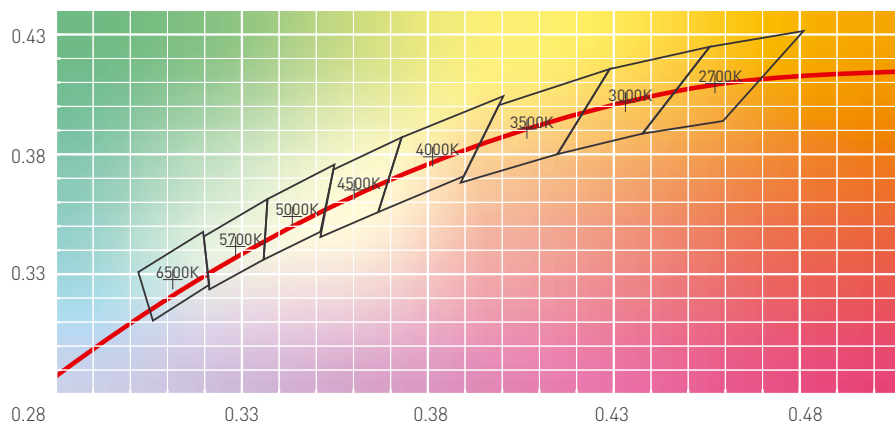

ЦВЕТОВАЯ ТЕМПЕРАТУРА — ПОКАЗАТЕЛЬ ЦВЕТОВОГО ТОНА БЕЛОГО СВЕТА.

ИЗМЕНЕНИЯ ЦВЕТОВОЙ ТЕМПЕРАТУРЫ — РЕЗУЛЬТАТ ИЗМЕНЕНИЙ КОЛИЧЕСТВА ИЗЛУЧЕНИЙ В СИНЕ-ФИОЛЕТОВОЙ ИЛИ ОРАНЖЕВО-КРАСНОЙ ОБЛАСТЯХ СПЕКТРА.

Каждому цвету свечения источника соответствует своя цветовая температура. Например, для светодиодов принято различать теплый белый (2700–3200 K), нейтральный белый (4000–5000 K), холодный белый (>6500 K).

Понятия цвета и цветовой температуры тесно связаны. Это наглядно отображает цветовая диаграмма МКО1931. На диаграмме изображена кривая излучения абсолютно черного тела, а также выделены области стандартных цветовых температур, указанные в ГОСТ 54350–2015.

Кривая излучения абсолютно черного тела МКО1931

Стандартизированные области цветовых температур на диаграмме МКО 1931 г.