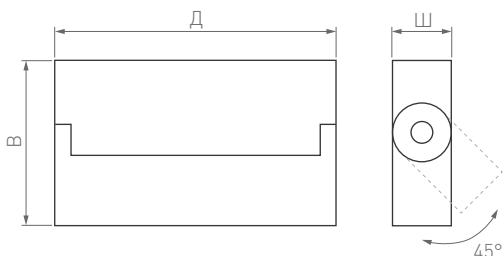

LOFT SURFACE

Д(Длина)×Ш(Ширина)×В(Высота)

170×100×36 мм

10 Вт

500–600 лм

3 года
гарантии

3000 К

4000 К

CRI>80

IP40
Корпус из алюминия

24°

230 В