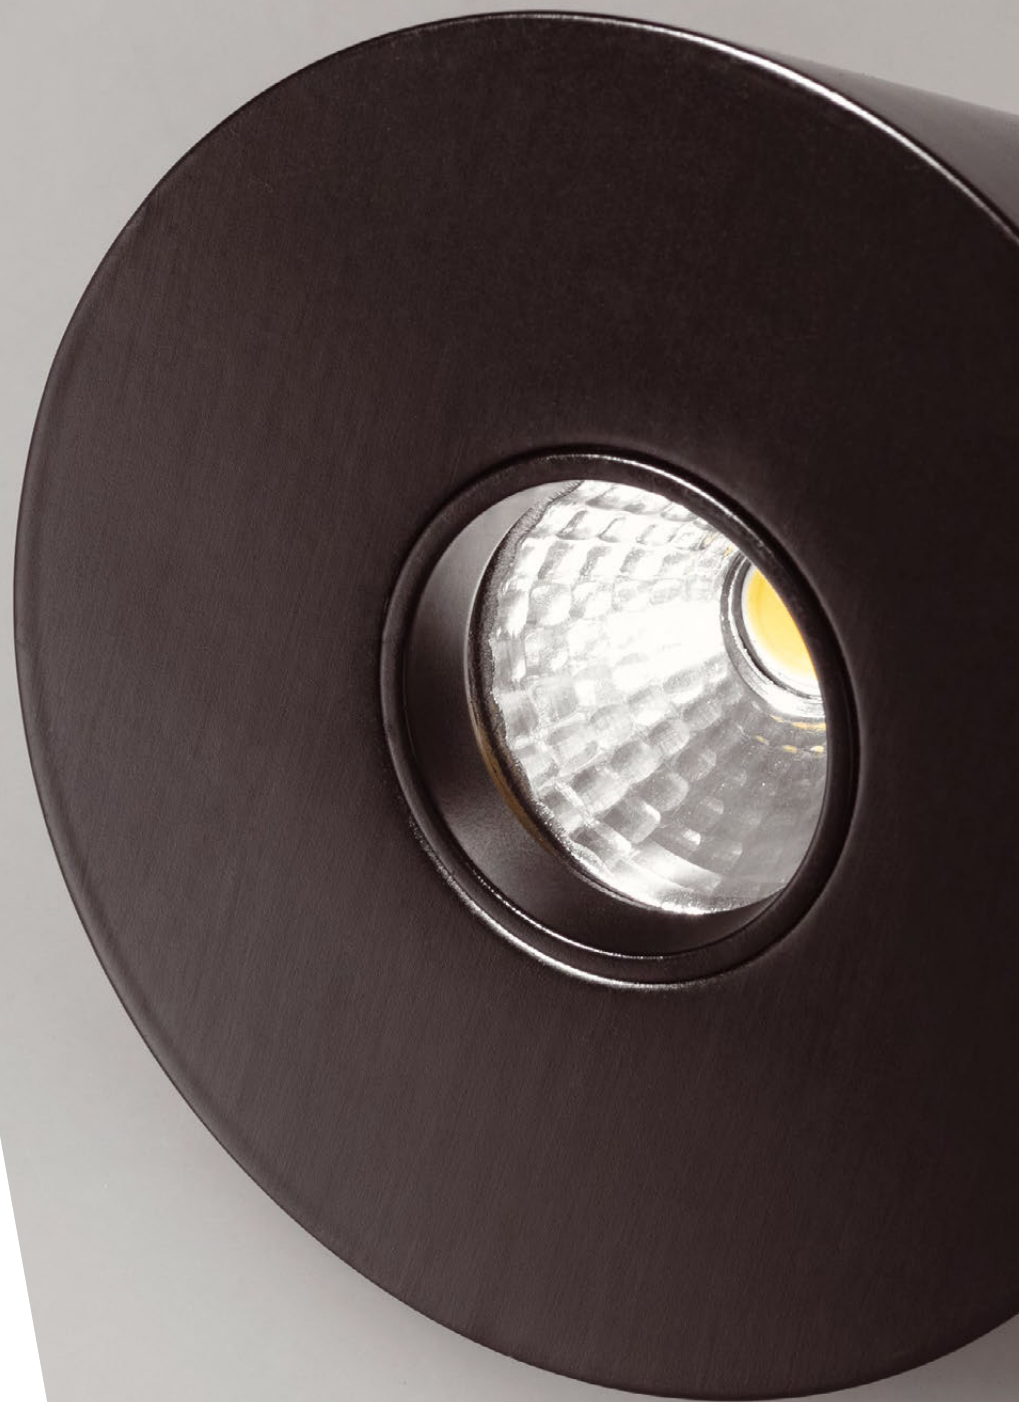

ПОДВЕСНЫЕ СВЕТИЛЬНИКИ

Серия декоративных подвесных светильников подходит для организации акцентной подсветки в торговых, офисных, жилых и других помещениях. Регулируемый подвес позволяет использовать светильники в помещениях с различной высотой потолков.

Дизайнерские светильники создают качественное освещение и придают интерьеру индивидуальность.

В зависимости от задумки дизайнера можно комбинировать модели разных размеров, цветов и форм, экспериментировать и создавать с помощью света уникальную эстетику.