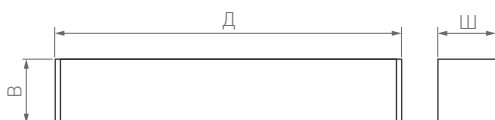

DARK

КОРПУС

Д(Длина)×Ш(Ширина)×В(Высота)

184×35×43 мм

364×35×43 мм

6 Вт

12 Вт

230–246 лм

460–480 лм

3 года
гарантии

3000 К

4000 К

CRI>90

IP20
Корпус из алюминия

20°

24 В