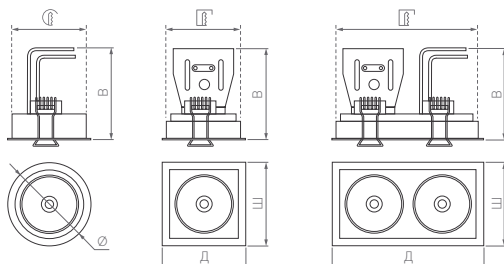

SIMPLE

Ø(Диаметр)×В(Высота)

Д(Длина)×Ш(Ширина)×В(Высота)

Ø78×90 | 70 мм

80×80×90 | 70×70 мм

148×80×90 | 140×70 мм

9 Вт

9 Вт

9×2 Вт

630 лм

630 лм

1260 лм

3 года
гарантии

3000 К

4000 К

CRI>90