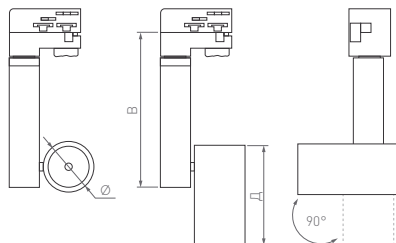

POLO TRACK PIPE

Ø(Диаметр)×Д(Длина)×В(Высота)

Ø65×140×188 мм

8 Вт

570 лм

3 года гарантии

3000 К

4000 К

5000 К

CRI>80

IP20
Корпус из алюминия

40°

230 В