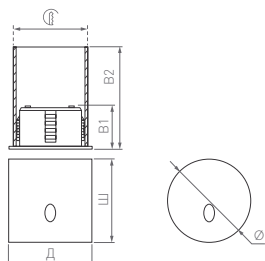

GAP

Ø(Диаметр)×В(Высота)

Д(Длина)×Ш(Ширина)×В(Высота)

Ø70×97 | 62×95 мм

□70×70×97 | 62×95 мм

3 Вт

3 Вт

110–130 лм

110–130 лм

3 года
гарантии

3000 К

CRI>80

IP65
Корпус из алюминия

30°

230 В