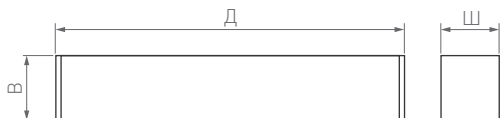

MAG45

FLAT FOLD

Возможно поворачивать и наклонять корпус,
быстро и легко расставлять световые акценты.
Идеальны для создания общей подсветки.

100°

КОРПУС

FLAT FOLD

Д(Длина)×Ш(Ширина)×В1/В2(Высота)

204 ×35×93(43) мм	404 ×35×93(43) мм	604 ×35×93(43) мм	804 ×35×93(43) мм	1004 ×35×93(43) мм
6 Вт	12 Вт	18 Вт	24 Вт	30 Вт
400–450 лм	900–1000 лм	1200–1300 лм	1500–1600 лм	1800–2000 лм