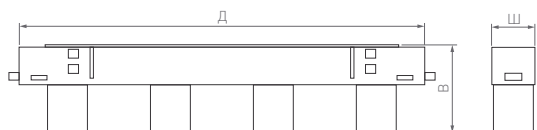

KRATER

КОРПУС

230 В | 48 В

Д(Длина)×Ш(Ширина)×В(Высота)

195×22×42 мм

12 Вт

750 лм

3 года
гарантии

3000 К

4000 К

CRI>90

IP20
Корпус из алюминия

25°

48 В