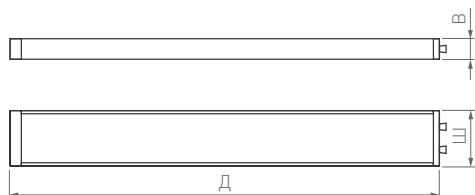

Компактные линейные светильники для установки в ограниченных, труднодоступных местах. Возможность управление рукой без касания. Несколько светильников могут соединяться в одну линию длиной до 3 м.