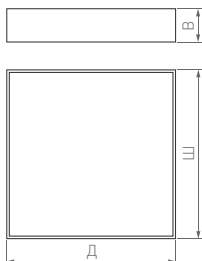

QUADRO

Д(Длина)×Ш(Ширина)×В(Высота)

□120×120×59 мм	□175×175×59 мм	□250×250×59 мм	□350×350×64 мм	□400×400×64 мм	□500×500×64 мм	□600×600×64 мм
13 Вт	16 Вт	25 Вт	30 Вт	40 Вт	50 Вт	60 Вт
540–680 лм	825–1000 лм	1440–1900 лм	2000–2540 лм	2590–3200 лм	4100–4400 лм	4900–5500 лм

3 года
гарантии

3000 К

4000 К

CRI>90

IP40
Корпус из алюминия

120°

230 В