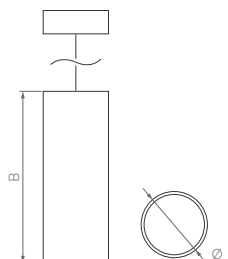

POLO HANG LONG

Ø(Диаметр)×В(Высота)

Ø65×450 мм

Ø85×300 мм

8 Вт

15 Вт

570 лм

1100 лм

3 года
гарантии

3000 К

4000 К

5000 К

CRI>80

IP20
Корпус из алюминия

40°

230 В

151 стр.

153 стр.

167 стр.

Размер чаши 8 Вт Ø65×30 мм, 15 Вт Ø85×54 мм, длина регулируемого подвеса 1000 мм