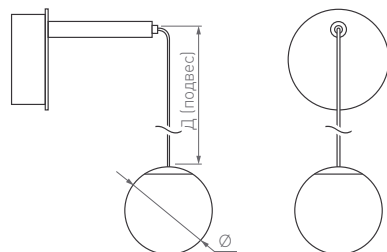

BEADS WALL HANG

Ø(Диаметр)

Ø130 мм

6 Вт

550 лм

5 лет
гарантии

3000 К

4000 К

CRI > 90

IP20
Корпус из алюминия

180°
Материал плафона стекло

230 В

201 стр.

203 стр.

205 стр.

Длина регулируемого подвеса 500 мм, размер чаши Ø70×160 мм