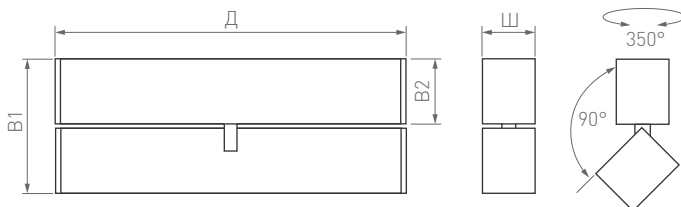

FLAT FOLD

Д(Длина)×Ш(Ширина)×В1/В2(Высота)

204×35×93(43) мм	404×35×93(43) мм	604×35×93(43) мм	804×35×93(43) мм	1004×35×93(43) мм
6 Вт	12 Вт	18 Вт	24 Вт	30 Вт
400–450 лм	900–1000 лм	1200–1300 лм	1500–1600 лм	1800–2000 лм

3 года
гарантии

3000 К

4000 К

CRI>90

IP20
Корпус из алюминия

100°

24 В

Длина модуля зависит от модели.