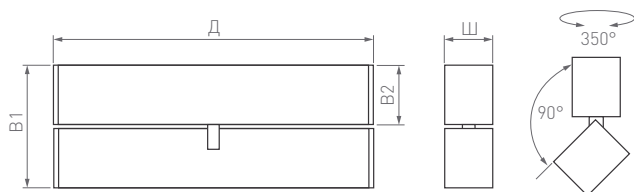

IP20
Корпус из алюминия

30°

24 В

Размер установочного модуля 204×20×25 мм (длина модуля зависит от модели)

MAG25

SPOT

Лаконичный и стильный корпус с узким углом излучения. Легкий поворот и наклон светового модуля. Треки шириной 25 мм.