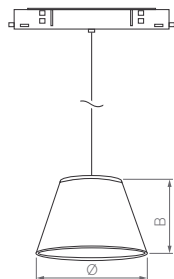

Длина регулируемого подвеса 1500 мм