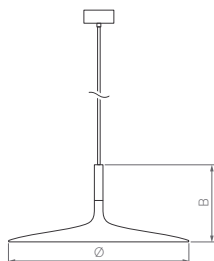

4000 К

CRI>90

IP20
Корпус из алюминия

120°
Материал экрана
каленное матовое стекло

230 В

Размер чаши Ø120×75 мм, длина регулируемого подвеса 1500 мм

ELEGANT

Превосходный классический дизайн. Изящный подвес с удобной регулировкой длины без использования специального инструмента. Качественный свет без мерцаний.