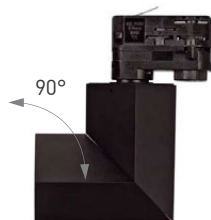

0°

355°

90°

TWIST TRACK

КОРПУС

48 В

Д(Длина)×Ш(Ширина)×В(Высота)

Ø(Диаметр)×В(Высота)

60×60×195 мм

Ø71×195 мм

12 Вт

15 Вт

1000 лм

1100 лм

3 года
гарантии

3000 К

4000 К

5000 К

CRI>90

IP40
Корпус из алюминия

30°

230 В

245 стр.