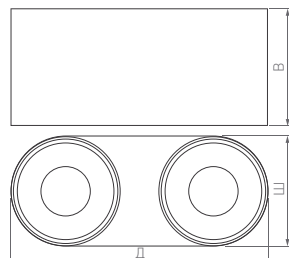

PLURIO SURFACE

Ø(Диаметр)×В(Высота)

Д(Длина)×Ш(Ширина)×В(Высота)

Ø78×42 мм

179×79×46 мм

9 Вт

9×2 Вт

500–580 лм

1000–1160 лм

3000 К

4000 К

CRI>90

IP20
Корпус из алюминия

36°

230 В

3 года
гарантии

173 стр.

175 стр.