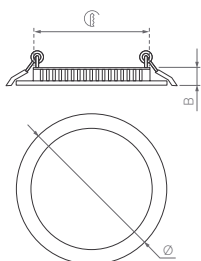

DL EDGE

КОРПУС

Ø(Диаметр)×В(Высота)

Ø85×13 | **Ø120×13** | **Ø142×13** | **Ø172×13** | **Ø192×13** | **Ø225×13** | **Ø300×12** | **Ø400×15** | **Ø500×15** | **Ø600×18** |
Ø75 мм | Ø110 мм | Ø130 мм | Ø160 мм | Ø180 мм | Ø210 мм | Ø286 мм | Ø386 мм | Ø480 мм | Ø586 мм

4 Вт   **9 Вт**   **13 Вт**   **15 Вт**   **18 Вт**   **21 Вт**   **24 Вт**   **34 Вт**   **40 Вт**   **50 Вт**

300–320 лм   675–720 лм   975–1040 лм   1125–1200 лм   1350–1440 лм   1575–1680 лм   1970 лм   2720 лм   3200 лм   3990 лм

3 года
гарантии

3000 К

4000 К

6000 К

CRI>80

IP40
Корпус из алюминия

115–120°

13–18 мм

230 В