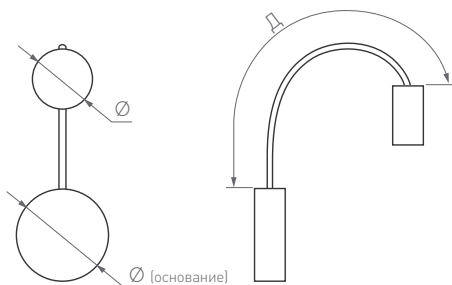

Основание $\varnothing 99.5 \times 25.5$ мм, кронштейн $\varnothing 10 \times 350$ мм

SON

Ø(Диаметр)×B(Высота)

Ø65.2×20.7 мм

3 Вт

180 лм

3 года
гарантии

3000 К

CRI>80

IP20
Корпус из алюминия

100°

230 В