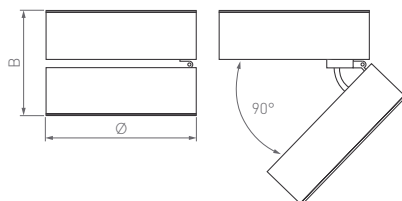

MONA SURFACE

Ø(Диаметр)×В(Высота)

Ø100×71 мм

12 Вт

800 лм

3 года
гарантии

3000 К

4000 К

5000 К

CRI>90

IP40
Корпус из алюминия

24°

230 В

119 стр.

271 стр.