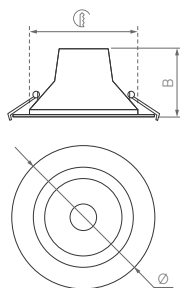

Корпус Ø176