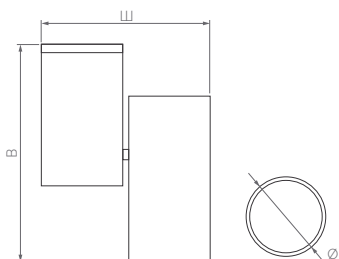

POLO SURFACE TURN

Ø(Диаметр)×В(Высота)×Ш(Ширина)

Ø85×215×124 мм

15 Вт

1100 лм

3 года
гарантии

3000 К

4000 К

5000 К

CRI>80

IP20
Корпус из алюминия

40°

230 В