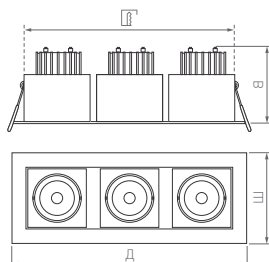

KARDAN

Д(Длина)×Ш(Ширина)×В(Высота)

□102×102×85 |
85×85 мм

180×102×85 |
160×85 мм

260×102×85 |
240×85 мм

9 Вт

9×2 Вт

9×3 Вт

680 лм

1440 лм

2240 лм

3 года
гарантии

3000 К

4000 К

6000 К

CRI>80

IP20
Корпус из алюминия

38°

230 В