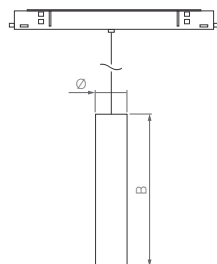

Высота с учетом регулируемого подвеса <1500 мм