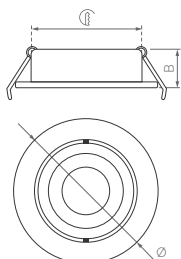

LTM

КОРПУС

Ø(Диаметр)×В(Высота)

Ø65×20 | Ø55 мм

5 Вт

350–400 лм

3 года
гарантии

3000 К

4000 К

CRI>80

IP40
Корпус из алюминия

10°

230 В