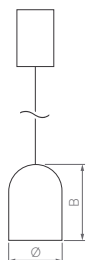

 **230 В**

Чаша Ø50×95 мм, длина регулируемого подвеса 1500 мм

Держатель для провода

Монтажная чаша с двумя подвесами

Дополнительное крепление с подвесом для потолка

ELEMENTA

CONE

Простая базовая конусообразная форма. Узкий угол излучения света 39° для создания световых акцентов. Регулируемый по длине токопроводящий подвес.