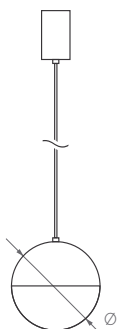

Размер чаши Ø50×95 мм, длина регулируемого подвеса 1500 мм