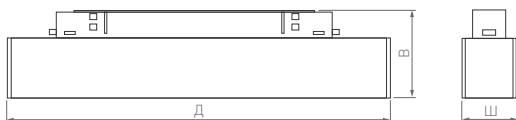

FLAT

КОРПУС

Д(Длина)×Ш(Ширина)×В(Высота)

235×22×42 мм

8 Вт

450 лм

3 года
гарантии

3000 К

4000 К

CRI>90

IP20
Корпус из алюминия

80°
Материал экрана PC

48 В