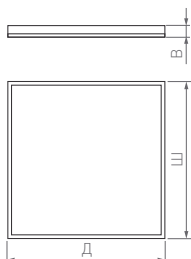

INTENSO

КОРПУС

Д(Длина)×Ш(Ширина)×В(Высота)

□295×295×9 |

┌┐ 275×275 мм

295×595×9 |

┌┐ 275×575 мм

295×1195×9 |

┌┐ 275×1175 мм

□595×595×9 |

┌┐ 575×575 мм

595×1195×9 |

┌┐ 575×1175 мм

18 Вт

28 Вт

40 Вт

40 Вт*

60 Вт

1770 лм

3000 лм

4000 лм

4000 лм

6000 лм

3 года
гарантии

3000 К

4000 К

6000 К

CRI>80

IP20
Корпус из алюминия

120°
Материал экрана PS, LGP PMMA

230 В

Дополнительные аксессуары стр. 309

* Есть варианты модели с гарантией 5 лет под заказ