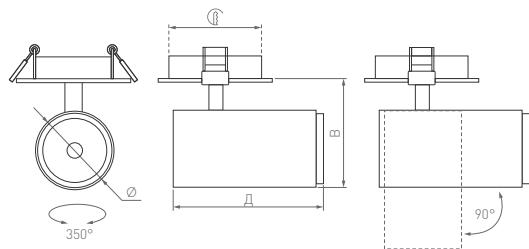

3 года гарантии

3000 К

4000 К

6000 К

CRI>90

IP20
Корпус из алюминия

25°
Материал линзы PC

230 В