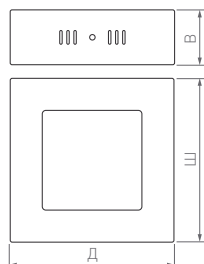

SP BASIK

КОРПУС

Д(Длина)×Ш(Ширина)×В(Высота)

□120×120×40мм

□145×140×40мм

□225×225×40мм

6 Вт

9 Вт

18 Вт

320 лм

570 лм

1500 лм

3 года
гарантии

3000 К

4000 К

6000 К

CRI>80

IP20
Корпус из алюминия

120°

230 В