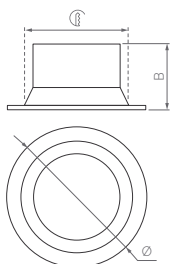

BLIZZARD BUILT

Ø(Диаметр)×B(Высота)

Ø90×61 | Ø75 мм	Ø102×61 | Ø90 мм	Ø115×70 | Ø100 мм	Ø165×78 | Ø150 мм	Ø215×90 | Ø200 мм
6 Вт	8 Вт	10 Вт	16 Вт	20 Вт
480 лм	600 лм	730 лм	1350 лм	1790 лм

3 года
гарантии

3000 К

4000 К

CRI>90

IP20
Корпус из алюминия

100°

230 В