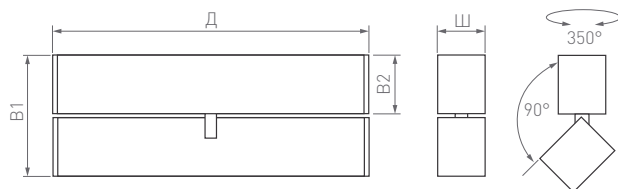

FLAT FOLD

Д(Длина)×Ш(Ширина)×В1/В2(Высота)

204×20×46(25) мм	404×20×46(25) мм	604×20×46(25) мм	804×20×46(25) мм	1004×20×46(25) мм
6 Вт	12 Вт	18 Вт	24 Вт	30 Вт
360–370 лм	720–990 лм	950–1200 лм	1300–1440 лм	1600–1700 лм

3 года
гарантии

3000 К

4000 К

CRI>90

IP20
Корпус из алюминия

100°

24 В

Длина модуля зависит от модели.