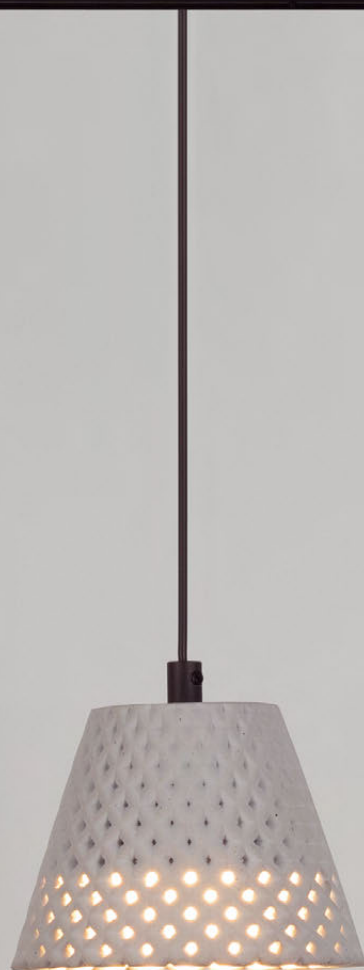

3000 К

4000 К

 **CRI>90**

 **IP20**
Корпус из металла

 **40°**

 **48 В**

Длина регулируемого подвеса 1500 мм

MAGORIENT