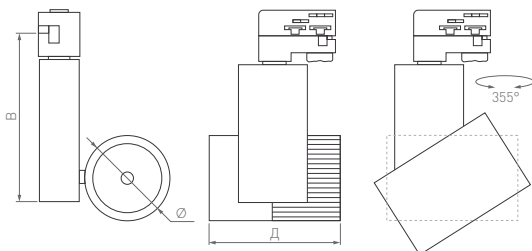

CRI>80

IP20
Корпус из алюминия

24°

230 В

twist

TRACK | 4TR

Функциональность и минималистичный дизайн.
Поворотный корпус и узкий угол излучения.
Трековые и накладные модели.

30°