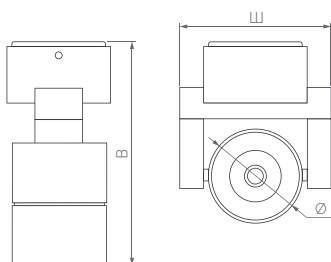

UNO

КОРПУС

Ø(Диаметр)×Ш(Ширина)×В(Высота)

Ø55×90×155 мм

5 Вт

400 лм

3 года
гарантии

3000 К

4000 К

6000 К

CRI>90

IP20
Корпус из алюминия

24°

230 В