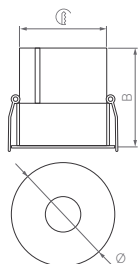

ATLAS BUILT

Ø(Диаметр)×В(Высота)

Ø58×68 | Ø52 мм	Ø66×68 | Ø60 мм	Ø72×79 | Ø66 мм	Ø90×93 | Ø82 мм	Ø112×114 | Ø105 мм
10 Вт	15 Вт	20 Вт	25 Вт	35 Вт
865 лм | 35°	1210 лм | 35°	1640 лм | 30°	1995 лм | 30°	3280 лм | 30°

3000 К

4000 К

5000 К

CRI>90

281 стр.