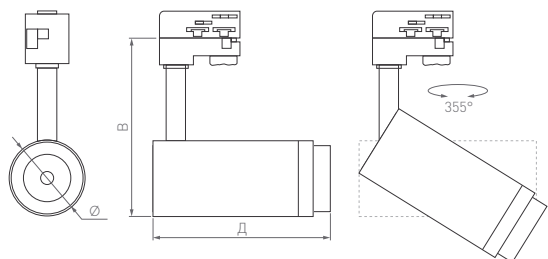

5 лет
гарантии

3 года
гарантии

3000 К

4000 К

5000 К

6000 К

CRI>90

IP20
Корпус из алюминия

20–60°

230 В