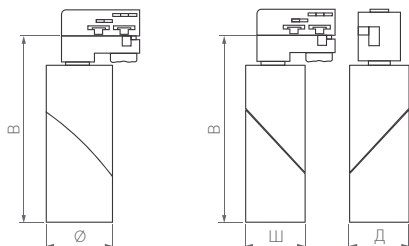

КОРПУС

0°

355°

90°

TWIST TRACK

КОРПУС

48 В

Д(Длина)×Ш(Ширина)×В(Высота)