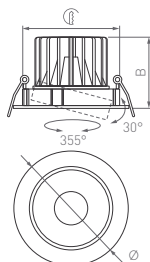

FORECAST BUILT

Ø(Диаметр)×B(Высота)

Ø82×51 | Ø75 мм

Ø102×70 | Ø95 мм

8 Вт

12 Вт

800 лм

970 лм

5 лет
гарантии

3000 К

4000 К

CRI>90

IP20
Корпус из алюминия

32°

230 В