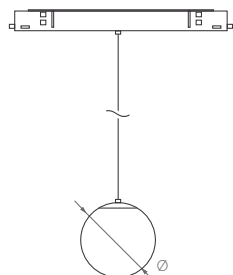

3000 К

4000 К

 CRI>90

IP20
Корпус из алюминия

300°
Материал плафона матовое стекло

48 В

Длина регулируемого подвеса 1500 мм

MAGORIENT