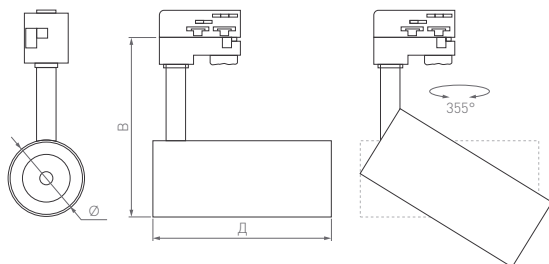

CIE 1931 ZOOM