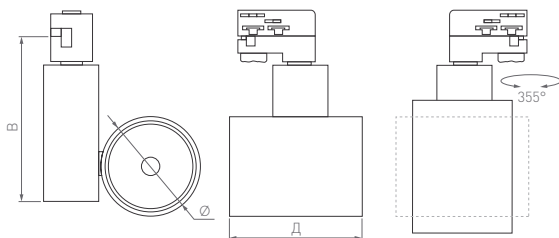

SHOP

КОРПУС

230 В

Ø(Диаметр)×Д(Длина)×В(Высота)

Ø100×130×190 мм

40 Вт

3600–4000 лм

5 лет
гарантии

3000 К

4000 К

6000 К

CRI>90

IP20
Корпус из алюминия

24°

230 В