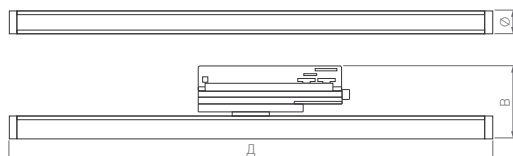

TUBE TURN

Д(Длина)×Ø(Диаметр)×В(Высота)

600×Ø30×81 мм

900×Ø30×81 мм

20 Вт

30 Вт

2100 лм

2660 лм

3 года
гарантии

3000 К

4000 К

CRI>90

IP20
Корпус из алюминия

180°
Материал экрана PC

230 В