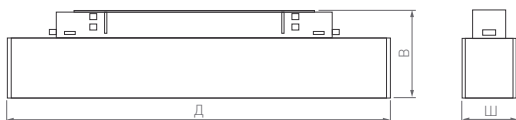

LASER

КОРПУС

Д(Длина)×Ш(Ширина)×В(Высота)

235×22×42 мм

8 Вт

460 лм

3 года
гарантии

3000 К

4000 К

CRI>90

IP20
Корпус из алюминия

24°
Материал экрана PC

48 В