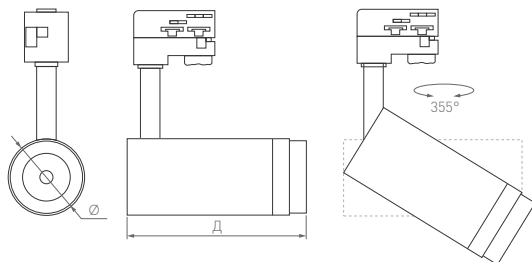

GELIOS

КОРПУС

230 В

Ø(Диаметр)×Д(Длина)

Ø67×156 мм

Ø80×181 мм

Ø95×191 мм

20 Вт

30 Вт

40 Вт

1800 лм

2700 лм

3600 лм

3 года
гарантии

3000 К

4000 К

6000 К

CRI>90

IP20
Корпус из алюминия

20-60°
Материал линзы PMMA

230 В