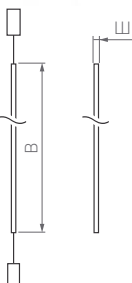

TABOO

Д(Длина)×Ш(Ширина)×В(Высота)

1293×26×18 мм

14 Вт

650 лм

3 года
гарантии

3000 К

4000 К

CRI>80

IP20
Корпус из алюминия

90°
Материал экрана силикон

230 В

Размер потолочной чаши Ø54×105 мм, регулируемого подвеса 1300 мм. Размер основания Ø49×90 мм, регулируемого подвеса 2000 мм.